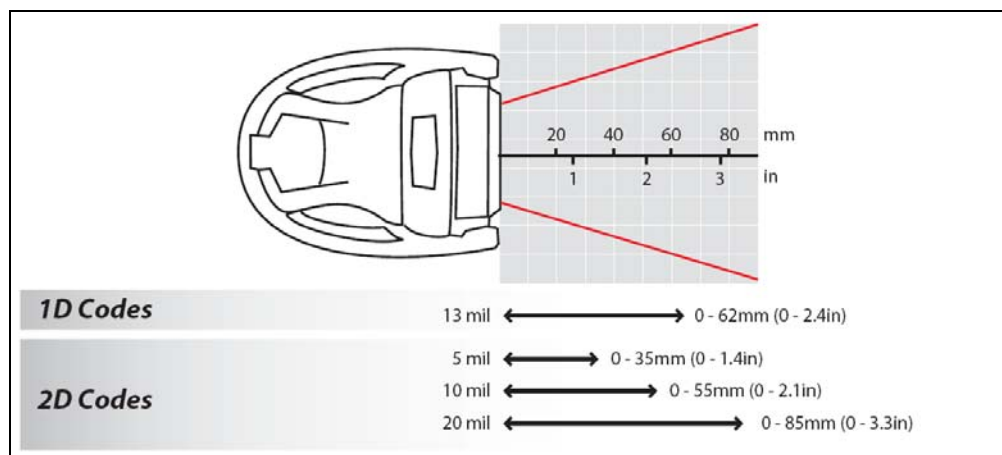

Données électriques

Tension d'alimentation +5 VCC
Consommation env. 5W

Interfaces

Type d'interface TTL RS 232 et USB pour l'édition du code, la configuration et la transmission des images;
PS/2 pour l'édition du code par touche ou série

Déclenchement

Types de codes

Types de codes Data Matrix ECC 200, QR Code
Codes à barres : 2/5 entrelacé, UPC/EAN, Code 39, Code 128, Code 93 omnidirectionnel, différents angles d'inclinaison et de rotation jusqu'à 34°

Sens de lecture

Données optiques

Système optique tableau de pixels de haute résolution, 1280 x 960 pixels
Source lumineuse DEL diffuse intégrée, DEL à fonds clair et foncé
Point focal 5mm à partir de l'éclairage
Distance de lecture 0 ... 85mm

Données mécaniques

Boîtier polycarbonate/ABS
Poids 270g
Dimensions 81 x 175 x 134mm
Résistance aux chocs 50 chutes de 2m de haut
Indice de protection IP 54

Caractéristiques ambiantes

Temp. ambiante (utilisation) 0°C ... +50°C
Temp. ambiante (stockage) -40°C ... +70°C
Humidité relative 0% ... 95% (sans condensation)

Remarques

Scanner portable pour codes 2D de forme ergonomique avec décodeur intégré pour les codes marqués directement (DPM).

Transmission des données en fonctionnement Keyboard-Wedge par PS/2 et port USB ou communication série par TTL-RS 232 et port USB

Pour avoir une unité opérationnelle, commander un scanner portable et le câble correspondant, ainsi qu'un bloc d'alimentation.

Courbe de lecture

Pour commander

	Type	Article n°
Scanner portable de codes 2D	IT 6300 DPM	501 05380