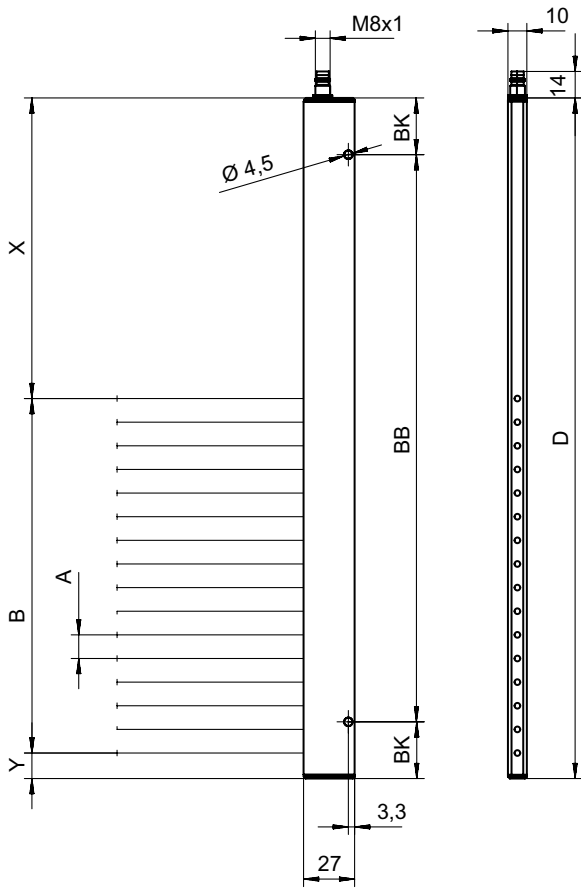

寸法図

すべての寸法表記はミリメートル

取扱説明書の仕様書・寸法図の章にある正確な寸法を守ってください。

電気的接続

コネクタ 1

機能	ディスプレイ入力
コネクタの種類	電力供給
ネジ寸	丸形プラグ
タイプ	M8
素材	オス
極数	金属
コーティング	4 - 極
	A コード

ピン ピン配列

1	V+
2	n.c.
3	GND
4	IN 1