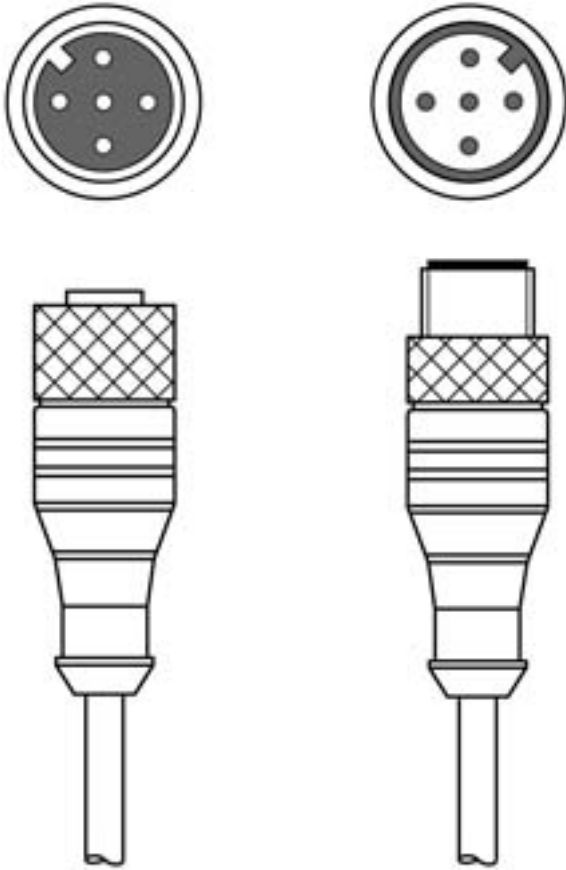

Teknik veri sayfası

Bağlantı kablosu

Ürün no.: 50133298

KDS U-M12-5A-M12-5A-V1-050

İçerik

- Teknik veriler
- Elektrik bağlantısı
- Devre şeması
- Aksesuarlar

Şekil farklılık gösterebilir

Teknik veriler

Temel veriler

Uygulama	Kimyasallara karşı dayanım
----------	----------------------------

Bağlantı

Bağlantı 1

Bağlantı türü	Yuvarlak konnektör
Vida dişi büyüklüğü	M12
Tip	dişi
Kutup sayısı	5 kutuplu
Kodlama	A kodlu
Versiyon	eksenel
Yuvarlak konnektör, LED	Hayır

Bağlantı 2

Bağlantı türü	Yuvarlak konnektör
Vida dişi büyüklüğü	M12
Tip	erkek
Kutup sayısı	5 kutuplu
Kodlama	A kodlu
Versiyon	eksenel

Kablo özellikleri

İletken sayısı	5 Adet
İletken enine kesiti	0,34 mm ²
Renk kılıf	siyah
Korumalı	Hayır
Silikonsuz	Evet
Kablo versiyonu	Bağlantı kablosu
Kablo çapı (dış)	5 mm
Kablo uzunluğu	5.000 mm
Malzeme kılıf	PVC
Çekme zinciri uygunluğu	Hayır
Dış kaplamanın özellikleri	FCKW, kadmiyum, silikon ve kurşun içermez, makineyle iyi işlenebilir
Dış kaplamanın dayanıklılığı	iyi bir yağ, benzin ve kimyasal dayanımına sahiptir, UL 1581 VW1 / CSA FT1 uyarınca alev geciktiricidir

Devre şeması

Aksesuarlar

Genel

	Ürün no.	Adı	Ürün	Tanım
	50132266	TT-Set 0,6-13	Alet	Tür: Tork anahtarı Anahtar genişliği: 13 mm Tork: 0,6 N·m Malzeme: Plastik, Paslanmaz çelik Ortam sıcaklığı: -40 ... 120 °C