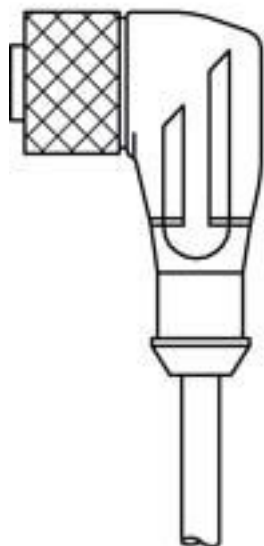

Karta danych technicznych

Kabel przyłączeniowy

Nr art.: 429076

CB-M12-15000S-5WF

Treść

- Dane techniczne
- Przyłącze elektryczne
- Schemat elektryczny

Ilustracja może się różnić od stanu rzeczywistego

Dane techniczne

Dane podstawowe

Aplikacja	Odporny na działanie olejów/smarów
-----------	------------------------------------

Przyłącze

Przyłącze 1

Rodzaj przyłącza	Wtyczki okrągłe
Rozmiar gwintu	M12
Typ	female
Kolor korpusu rękojeści	czarny
Liczba pinów	5 -pin
Kodowanie	Z kodowaniem A
Wersja	kątowy
Wtyczka okrągła, LED	Nie

Przyłącze 2

Rodzaj przyłącza	otwarty koniec
------------------	----------------

Właściwości przewodu

Liczba żył	4 Piece(s)
Przekrój żyły	0,34 mm ²
Kolor płaszczka	czarny
Ekranowane	Tak
Wersja przewodu	Kabel przyłączeniowy (otwarty na jednym końcu)
Średnica przewodu (zewnątrzna)	6 mm
Długość przewodu	15.000 mm
Materiał płaszczka	PUR
Przydatność łańcucha wleczonego	Nie

Przyłącze elektryczne

Przyłącze 1

Rodzaj przyłącza	Wtyczki okrągłe
Rozmiar gwintu	M12
Typ	female
Kolor korpusu rękojeści	czarny
Liczba pinów	5 -pin
Kodowanie	Z kodowaniem A
Wersja	kątowy
Wtyczka okrągła, LED	Nie