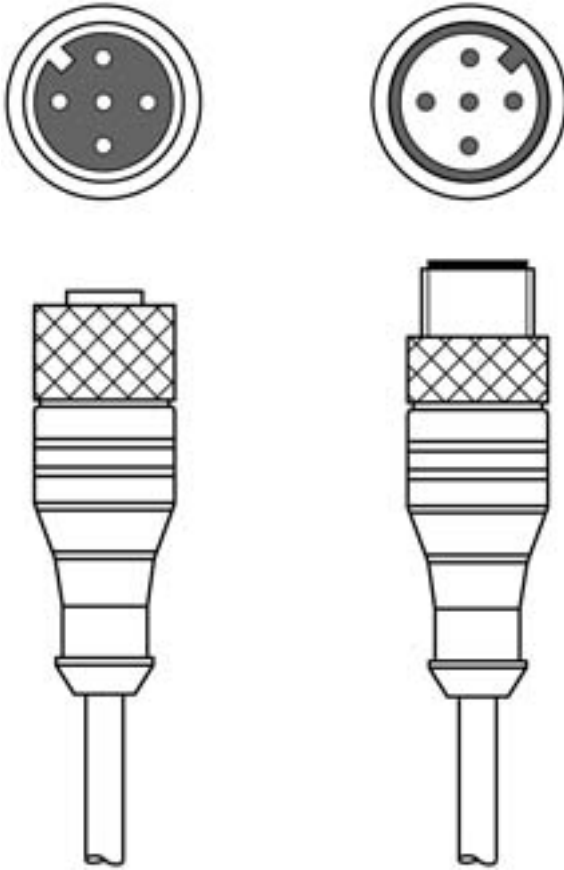

Teknik veri sayfası

Bağlantı kablosu

Ürün no.: 50133297

KDS U-M12-5A-M12-5A-V1-020

İçerik

- Teknik veriler
- Elektrik bağlantısı
- Devre şeması
- Aksesuarlar

Şekil farklılık gösterebilir

Teknik veriler

Temel veriler

Uygulama	Kimyasallara karşı dayanım
----------	----------------------------

Bağlantı

Bağlantı 1

Bağlantı türü	Yuvarlak konnektör
Vida dişi büyüklüğü	M12
Tip	dişi
Kutup sayısı	5 kutuplu
Kodlama	A kodlu
Versiyon	eksenel
Yuvarlak konnektör, LED	Hayır

Bağlantı 2

Bağlantı türü	Yuvarlak konnektör
Vida dişi büyüklüğü	M12
Tip	erkek
Kutup sayısı	5 kutuplu
Kodlama	A kodlu
Versiyon	eksenel

Kablo özellikleri

İletken sayısı	5 Adet
İletken enine kesiti	0,34 mm ²
Renk kılıf	siyah
Korumalı	Hayır
Silikonsuz	Evet
Kablo versiyonu	Bağlantı kablosu
Kablo çapı (dış)	5 mm
Kablo uzunluğu	2.000 mm
Malzeme kılıf	PVC
Çekme zinciri uygunluğu	Hayır
Dış kaplamanın özellikleri	FCKW, kadmiyum, silikon ve kurşun içermez, makineyle iyi işlenebilir
Dış kaplamanın dayanıklılığı	iyi bir yağ, benzin ve kimyasal dayanımına sahiptir, UL 1581 VW1 / CSA FT1 uyarınca alev geciktiricidir

Devre şeması

Aksesuarlar

Genel

	Ürün no.	Adı	Ürün	Tanım
	50132266	TT-Set 0,6-13	Alet	Tür: Tork anahtarı Anahtar genişliği: 13 mm Tork: 0,6 N·m Malzeme: Plastik, Paslanmaz çelik Ortam sıcaklığı: -40 ... 120 °C