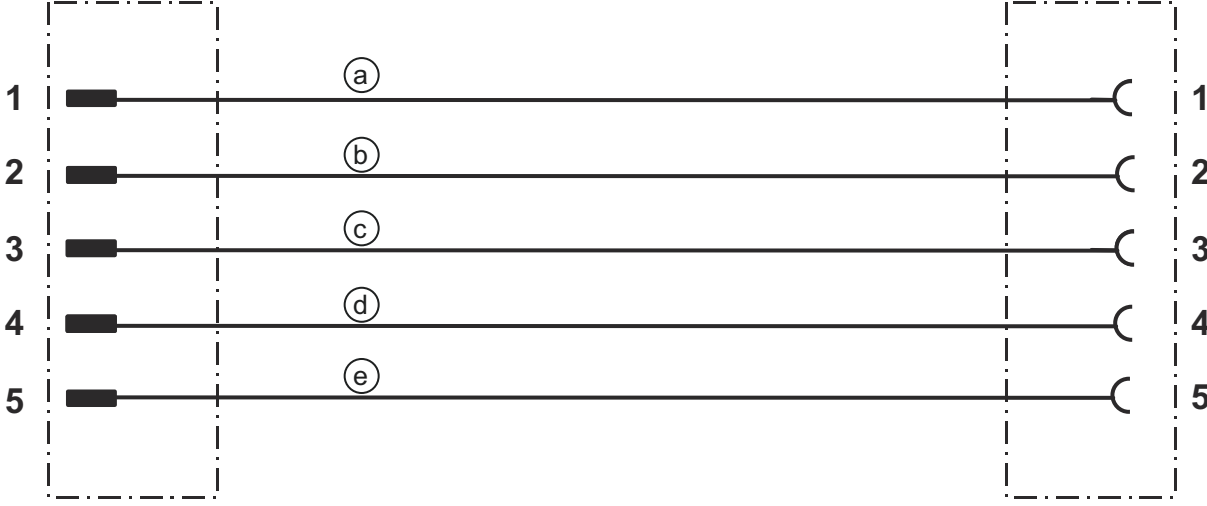

Elektrik bağlantısı

Bağlantı 1

Bağlantı türü	Yuvarlak konnektör
Vida dişi büyüklüğü	M12
Tip	dişi
Kutup sayısı	5 kutuplu
Kodlama	A kodlu
Versiyon	eksenel
Yuvarlak konnektör, LED	Hayır

Bağlantı 2

Bağlantı türü	Yuvarlak konnektör
Vida dişi büyüklüğü	M12
Tip	erkek
Kutup sayısı	5 kutuplu
Kodlama	A kodlu
Versiyon	eksenel

Devre şeması

Aksesuarlar

Genel

	Ürün no.	Adı	Ürün	Tanım
	50132266	TT-Set 0,6-13	Alet	Tür: Tork anahtarı Anahtar genişliği: 13 mm Tork: 0,6 N·m Malzeme: Plastik, Paslanmaz çelik Ortam sıcaklığı: -40 ... 120 °C