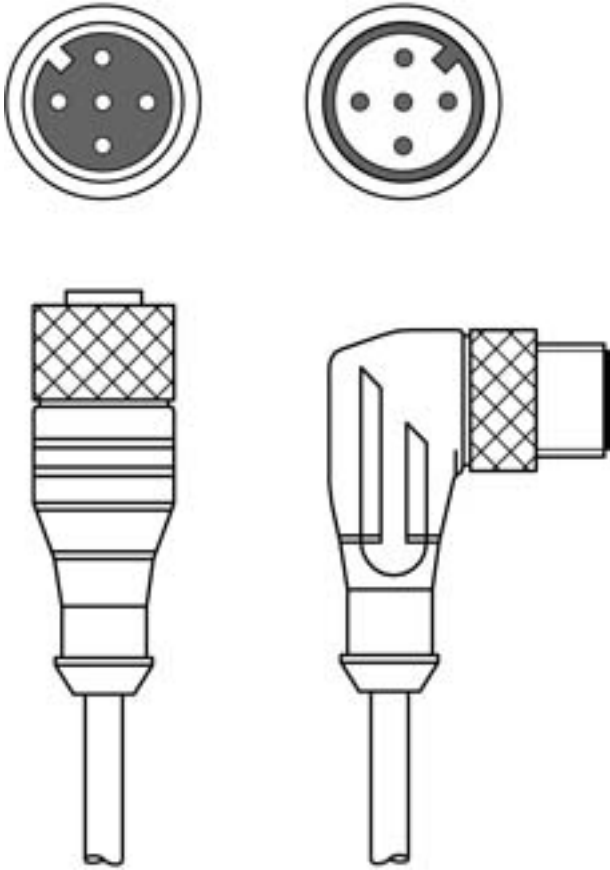

Teknik veri sayfası

Bağlantı kablosu

Ürün no.: 50133877

KDS S-M12-5A-M12-5W-V1-020

İçerik

- Teknik veriler
- Elektrik bağlantısı
- Devre şeması

Şekil farklılık gösterebilir

Teknik veriler

Temel veriler

Uygulama	Kimyasallara karşı dayanım
----------	----------------------------

Bağlantı

Bağlantı 1

Bağlantı türü	Yuvarlak konektör
Vida dişi büyüklüğü	M12
Tip	dişi
Kutup sayısı	5 kutuplu
Kodlama	A kodlu
Versiyon	eksenel
Yuvarlak konektör, LED	Hayır

Bağlantı 2

Bağlantı türü	Yuvarlak konektör
Vida dişi büyüklüğü	M12
Tip	erkek
Kutup sayısı	5 kutuplu
Kodlama	A kodlu
Versiyon	açılı

Kablo özellikleri

İletken sayısı	5 Adet
İletken enine kesiti	0,34 mm ²
AWG	22
Renk kılıf	siyah
Korumalı	Evet
Silikonsuz	Evet
Kablo versiyonu	Bağlantı kablosu
Kablo çapı (dış)	5,6 mm
Kablo uzunluğu	2.000 mm
Malzeme kılıf	PVC
İletken izolasyonu	PVC
Çekme zinciri uygunluğu	Hayır
Dış kaplamanın özellikleri	FCKW, kadmiyum, silikon ve kurşun içermez, makineyle iyi işlenebilir
Dış kaplamanın dayanıklılığı	iyi bir yağ, benzin ve kimyasal dayanımına sahiptir, UL 1581 VW1 / CSA FT1 uyarınca alev geciktiricidir

Elektrik bağlantısı

Bağlantı 1

Bağlantı türü	Yuvarlak konektör
Vida dişi büyüklüğü	M12
Tip	dişi
Kutup sayısı	5 kutuplu
Kodlama	A kodlu
Versiyon	eksenel
Yuvarlak konektör, LED	Hayır

Bağlantı 2

Bağlantı türü	Yuvarlak konektör
Vida dişi büyüklüğü	M12
Tip	erkek
Kutup sayısı	5 kutuplu
Kodlama	A kodlu
Versiyon	açılı