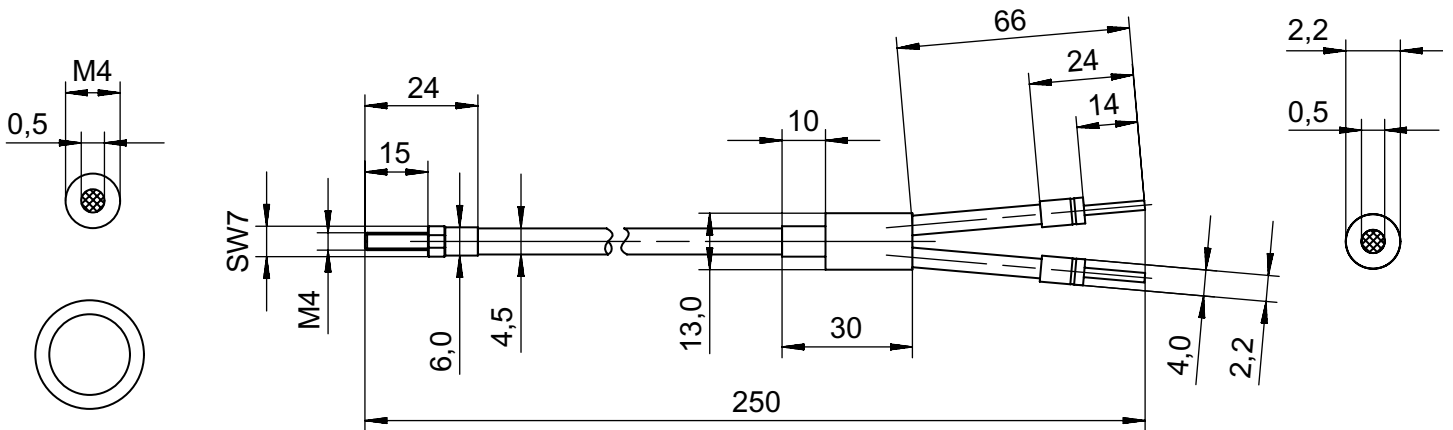

Teknik veriler

Temel veriler

Seri	GF
Çalışma prensibi	Dokunma prensibi
Uygulama alanı	Genel uygulamalar

Özel versiyon

Özel versiyon	ısıya dayanıklı

Optik veriler

Açılma açısı	65 °
Işın demeti çıkışı	önde
Lif çekirdeği	Çoklu lif çekirdek Karışık lif sırası
Malzeme lif çekirdeği	Cam
aktif lif çapı	0,5 mm

Bağlantı

Bağlantı, amplifikatör tarafı	Ø 2,2 mm

Mekanik bilgiler

Yapı şekli	Silindirik
Dış çap	4 mm
Malzeme baş	Paslanmaz çelik
Tür	Cam fiber optikler (GF)
Lif uzunluğu	200 mm
Malzeme lif kılıfı	Paslanmaz çelik
Sensör başı bağlantısı	M4
en küçük bükme yarıçapı (sabit)	R40
en küçük bükme yarıçapı (hareketli)	R40
Işık çıkışındaki kovan uzunluğu	15 mm
Fiber optik kovanındaki metrik vida dişi	Evet
Döşeme	standart
Sönümlleme, $\lambda = 900\text{nm}$	700 dB/km

Çevresel veriler

Ortam sıcaklığı işletim	-30 ... 300 °C

Sınıflandırma

Gümrük taife numarası	90011090
ECLASS 5.1.4	27270905
ECLASS 8.0	27270905
ECLASS 9.0	27270905
ECLASS 10.0	27270905
ECLASS 11.0	27270905
ECLASS 12.0	27270905
ECLASS 13.0	27270905
ETIM 5.0	EC002651
ETIM 6.0	EC002651
ETIM 7.0	EC002651
ETIM 8.0	EC002651

Boyutlandırılmış çizimler

Tüm ölçü bilgileri milimetre cinsindedir