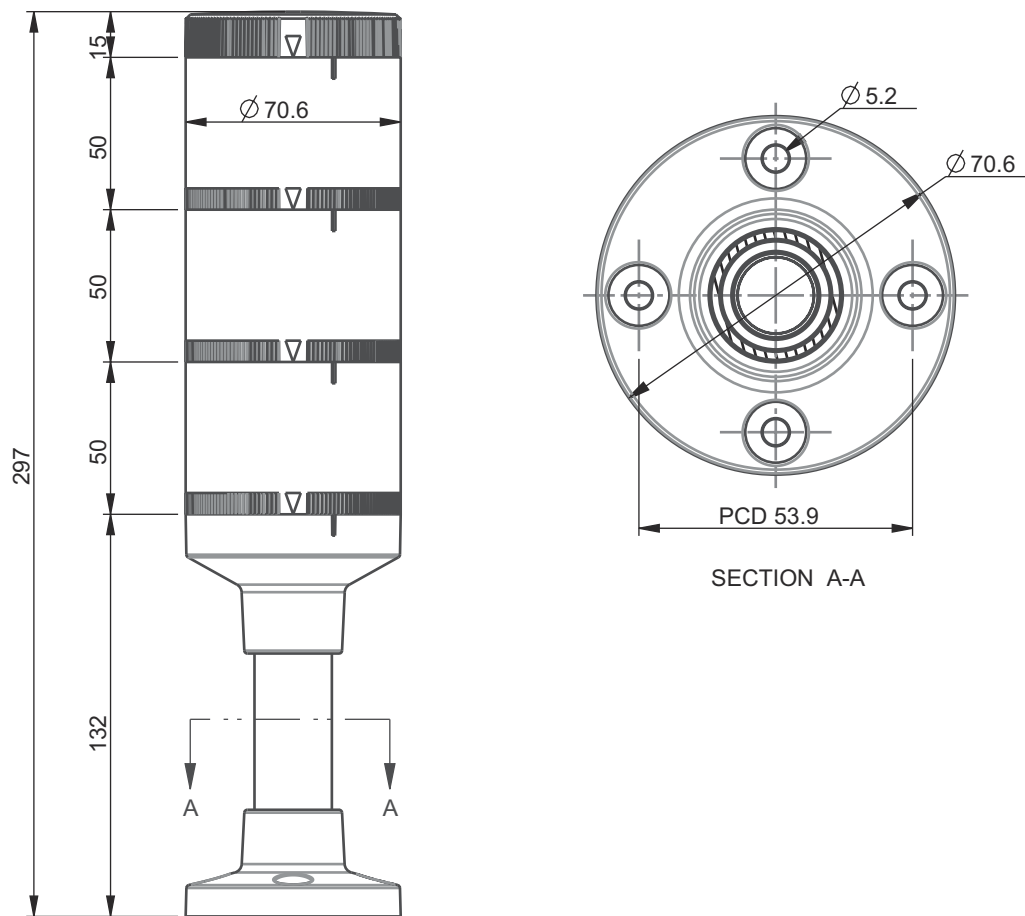

Technisch gegevensblad Signaalzuil

Art.-nr.: 50135466

A7-V1-MP1-DS-ROG-T-100

Inhoud

- Technische gegevens
- Maattekeningen
- Elektrische aansluiting
- Opmerkingen
- Toebehoren

Afbeelding kan afwijken

Technische gegevens

Aansluiting 1

Kabellengte	1.500 mm
Aantal aders	6 -draads

Aansluiting 2

Type aansluiting	open uiteinde
------------------	---------------

Mechanische gegevens

Bouwworm	cilindrisch
Afmeting (Ø x l)	70 mm x 297 mm
Materiaal behuizing	Kunststof Metaal
Behuizing metaal	Aluminium
Behuizing kunststof	PC-ABS
Nettogewicht	535 g
Kleur behuizing	grijs zwart
Type bevestiging, installatiezijde	schroefbaar / horizontaal
Type lichtmiddel	LED/24V
Bolkapmodule	3 stuks voorgeproduceerd
Signaalbeeld	Lamp brandt permanent
Uitstraalhoek	360°
Volgorde van de modules (oplopend)	groen, oranje, rood

Maattekeningen

Alle maten in millimeter

Elektrische aansluiting

Aansluiting 1

Kabellengte	1.500 mm
Materiaal mantel	PVC
Kabelkleur	grijs
Aantal aders	6 -draads
Aderdoorsnede	0,34 mm ²

Aderkleuren

Adertoewijzing