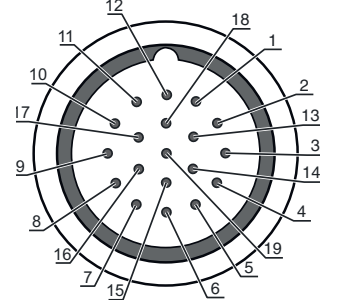

Elektrik bağlantısı

Pin	İletken rengi
1	beyaz
2	kahverengi
3	Yeşil
4	Sarı
5	gri
6	pembe
7	Mavi
8	Kırmızı
9	siyah
10	mor
11	gri / pembe
12	kırmızı / mavi
13	beyaz / yeşil
14	kahverengi / yeşil
15	beyaz / sarı
16	sarı / kahverengi
17	beyaz / gri
18	gri / kahverengi
19	beyaz / pembe

Bağlantı 2

Bağlantı türü	açık uç

Aksesuarlar

Bağlantı teknolojisi - bağlantı kabloları

Ürün no.	Adı	Ürün	Tanım
50134971	KD U-M23-JA-P1-050	Bağlantı kablosu	Bağlantı 1: Yuvarlak konektör, M23, eksenel, dişi, A kodlu, 19 kutuplu Yuvarlak konektör, LED: Hayır Bağlantı 2: açık uç Korunmalı: Hayır Kablo uzunluğu: 5.000 mm Malzeme kılıf: PUR
50134972	KD U-M23-JA-P1-100	Bağlantı kablosu	Bağlantı 1: Yuvarlak konektör, M23, eksenel, dişi, A kodlu, 19 kutuplu Yuvarlak konektör, LED: Hayır Bağlantı 2: açık uç Korunmalı: Hayır Kablo uzunluğu: 10.000 mm Malzeme kılıf: PUR
50136636	KD U-M23-JA-P1-150	Bağlantı kablosu	Bağlantı 1: Yuvarlak konektör, M23, eksenel, dişi, A kodlu, 19 kutuplu Yuvarlak konektör, LED: Hayır Bağlantı 2: açık uç Korunmalı: Hayır Kablo uzunluğu: 15.000 mm Malzeme kılıf: PUR
50136637	KD U-M23-JA-P1-200	Bağlantı kablosu	Bağlantı 1: Yuvarlak konektör, M23, eksenel, dişi, A kodlu, 19 kutuplu Yuvarlak konektör, LED: Hayır Bağlantı 2: açık uç Korunmalı: Hayır Kablo uzunluğu: 20.000 mm Malzeme kılıf: PUR