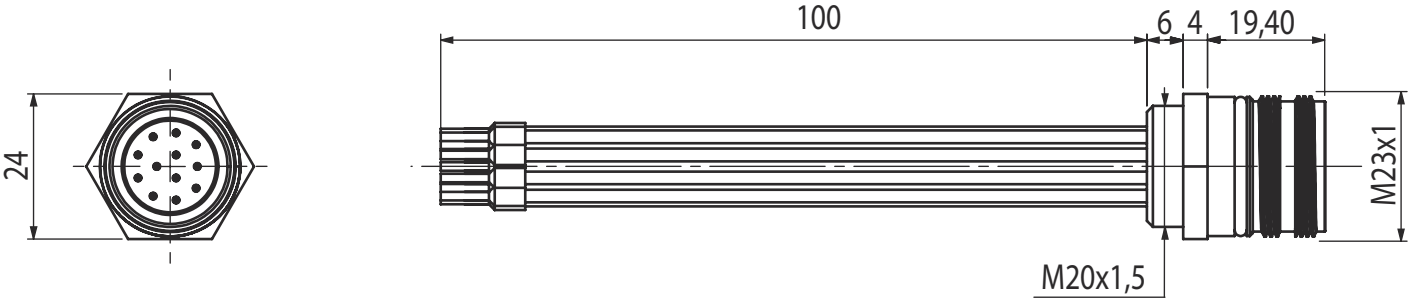

Boyutlandırılmış çizimler

Tüm ölçü bilgileri milimetre cinsindedir

Elektrik bağlantısı

Bağlantı 1

| | |
|---------------------|-------------------|
| Bağlantı türü | Yuvarlak konektör |
| Vida dişi büyüklüğü | M23 |
| Tip | erkek |
| Malzeme | Metel |
| Kutup sayısı | 19 kutuplu |
| Kodlama | A kodlu |
| Versiyon | eksenel |