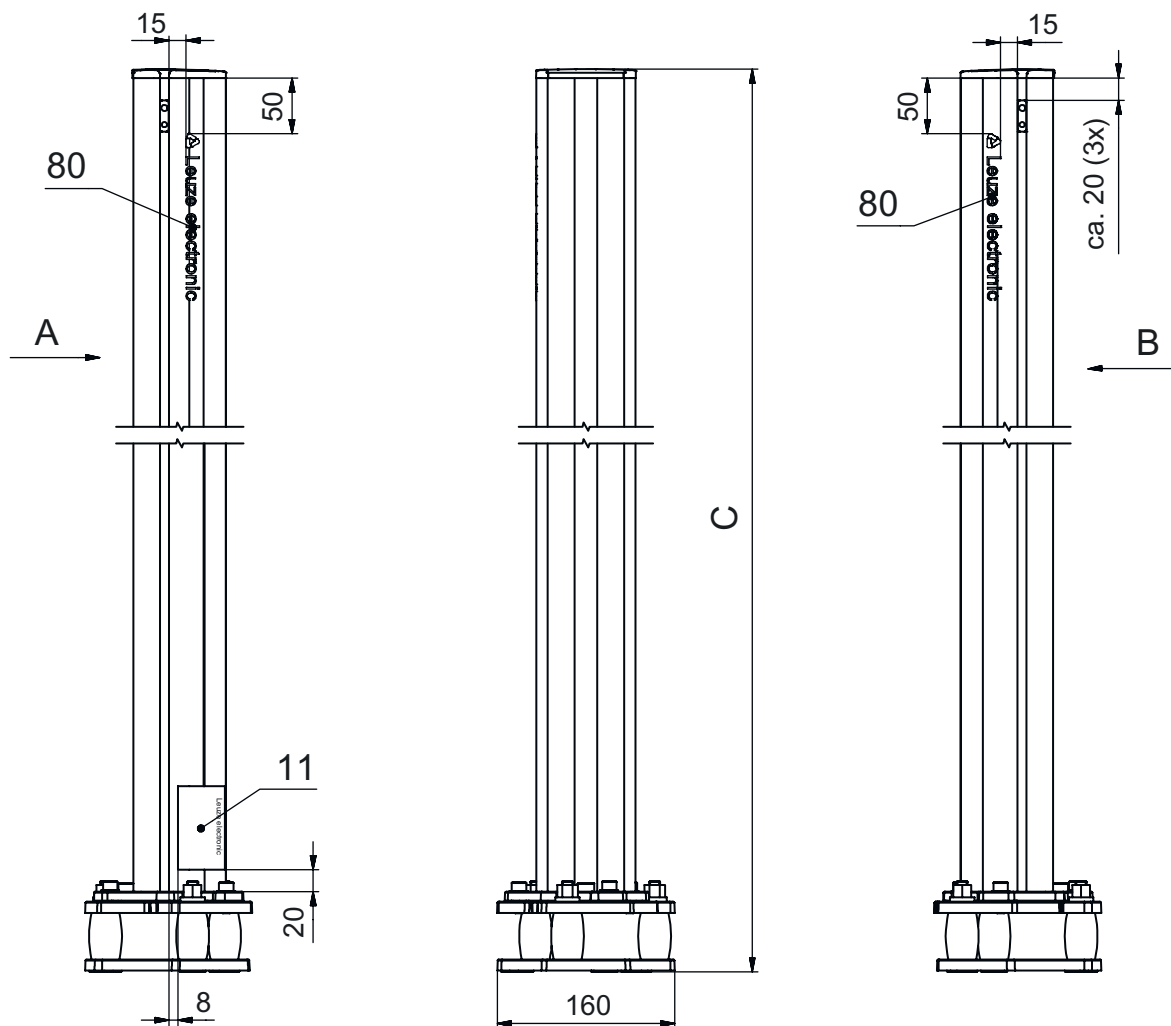

Hoja técnica

Columna de montaje

Código: 549867

UDC-2100-S2

Contenido

- Datos técnicos
- Dibujos acotados
- Accesorios

La figura puede variar

Datos técnicos

Datos básicos

Serie	UDC
Incluye	Juego de fijación para el montaje en el suelo Soportes de sujeción BT-P40, 2 piezas
Apropiado para	Cortinas ópticas de seguridad MLC 500, MLC 300 Dispositivos de seguridad multihaz MLD 500, MLD 300
Tipo, columnas y espejo	Columna de montaje

Funciones

Funciones	Ajustable, 3 direcciones Montaje y protección de cortinas ópticas y dispositivos de seguridad multihaz
------------------	---

Datos mecánicos

Dimensiones (An x Al x L)	160 mm x 2.160 mm x 149 mm
Material de carcasa	Metal Plástico
Carcasa de metal	Aluminio
Peso neto	7.200 g
Color de carcasa	Amarillo, RAL 1021
Tipo de fijación	Placa de montaje Sujeción al suelo
Función de rearme mecánica	Sí
Altura de columna sin pie	2.100 mm
Montaje externo de accesorios	Detrás Lateral

Dibujos acotados

Todas las medidas en milímetros

- A Al frente
- B Al frente
- C Altura total = 2160 mm

Dibujos acotados

L Altura de columna sin pie = 2100 mm

Accesorios

Generalidades

	Código	Denominación	Artículo	Descripción
	50144378	SET 10x AC-UDC-2000	Perfil	Incluye: 10 Apropiado para: Columnas de montaje UDC-S2, DC-S2 Dimensiones: 2.000 mm Color: Amarillo Material: PVC