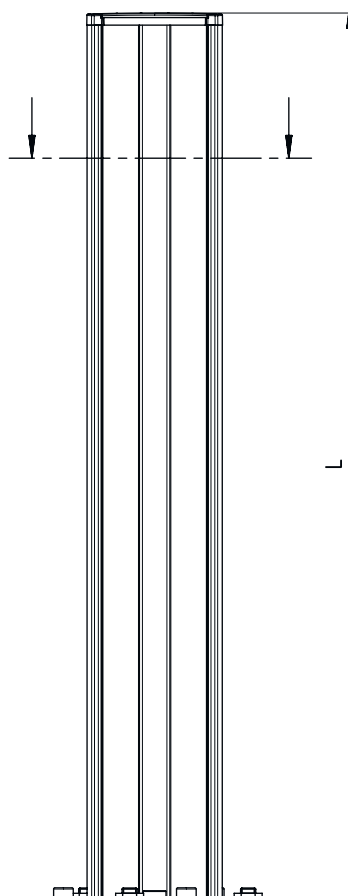

Hoja técnica

Columna de montaje

Código: 549867

UDC-2100-S2

Contenido

- Datos técnicos
- Dibujos acotados
- Accesorios

La figura puede variar

Datos técnicos

Funciones

Funciones	Ajustable, 3 direcciones Montaje y protección de cortinas ópticas y dispositivos de seguridad multihaz
------------------	---

Datos mecánicos

Dimensiones (An x Al x L)	160 mm x 2.160 mm x 149 mm
Material de carcasa	Metal Plástico
Carcasa de metal	Aluminio
Peso neto	7.200 g
Color de carcasa	Amarillo, RAL 1021
Tipo de fijación	Placa de montaje Sujeción al suelo
Función de rearme mecánica	Sí
Altura de columna sin pie	2.100 mm
Montaje externo de accesorios	Detrás Lateral

Dibujos acotados

Todas las medidas en milímetros

- A Al frente
- B Al frente
- C Altura total = 2160 mm

Dibujos acotados

L Altura de columna sin pie = 2100 mm

Accesorios

Generalidades

	Código	Denominación	Artículo	Descripción
	50144378	SET 10x AC-UDC-2000	Perfil	Incluye: 10 Apropiado para: Columnas de montaje UDC-S2, DC-S2 Dimensiones: 2.000 mm Color: Amarillo Material: PVC

Accesorios

Pieza de repuesto

	Código	Denominación	Artículo	Descripción
	430220	SP-SET AP UDC/DC/ UMC/MC	Set de accesorios para las columnas de aparatos y de espejos	Tipo de artículo: Placa adaptadora Color de carcasa: Negro