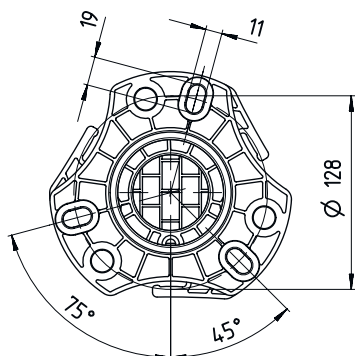

Funciones

Funciones	Ajustable, 3 direcciones Montaje y protección de cortinas ópticas y dispositivos de seguridad multihaz
------------------	---

Datos mecánicos

Dimensiones (An x Al x L)	160 mm x 2.160 mm x 149 mm
Material de carcasa	Metal Plástico
Carcasa de metal	Aluminio
Peso neto	7.200 g
Color de carcasa	Amarillo, RAL 1021
Tipo de fijación	Placa de montaje Sujeción al suelo
Función de rearme mecánica	Sí
Altura de columna sin pie	2.100 mm
Montaje externo de accesorios	Detrás Lateral

Dibujos acotados

Todas las medidas en milímetros

- A Al frente
- B Al frente
- C Altura total = 2160 mm

Dibujos acotados

L Altura de columna sin pie = 2100 mm

Accesorios

Generalidades

	Código	Denominación	Artículo	Descripción
	50144378	SET 10x AC-UDC-2000	Perfil	Incluye: 10 Apropiado para: Columnas de montaje UDC-S2, DC-S2 Dimensiones: 2.000 mm Color: Amarillo Material: PVC