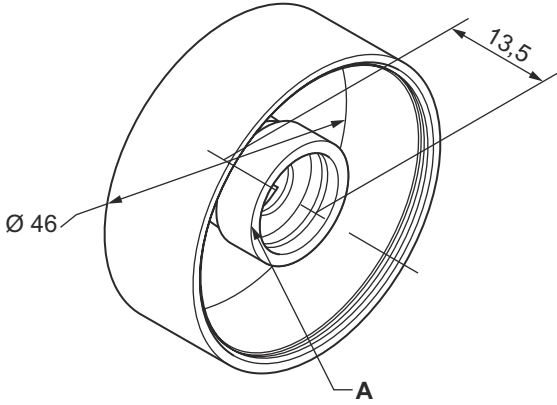

### Mekanik bilgiler

Yapı şekli	Halka
Kalınlık	13,5 mm
Dış çap	46 mm
Net ağırlık	9 g
Malzeme	PMMA (lens kapağı) TPE/U (Conta ve çevre) TPE/U (Odak yardımı)

## Boyutlandırılmış çizimler

Tüm ölçü bilgileri milimetre cinsindedir

A Odaklama yardımı