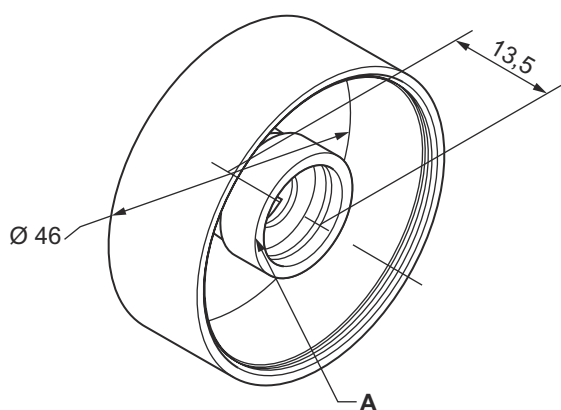

### Datos mecánicos

Diseño	Anillo
Espesor	13,5 mm
Diámetro externo	46 mm
Peso neto	9 g
Material	PMMA (cubierta del objetivo)
	TPE/U (ayuda de enfoque)
	TPE/U (junta y perímetro)

## Dibujos acotados

Todas las medidas en milímetros

A Ayuda de enfoque