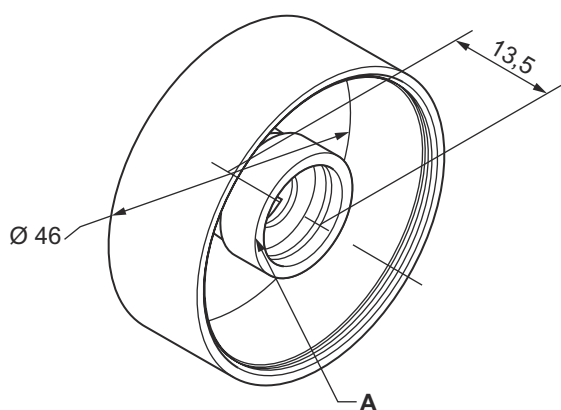

Folha de dados técnicos

Tampa de cobertura

N.º do art.: 50155657

Cover SR 1100i-S

Conteúdo

- Dados técnicos
- Desenhos dimensionais

A imagem pode divergir

Dados técnicos

Dados básicos

Tipo	Vidro de proteção
Adequado para	IVS 1100i & DCR 1100i

Dados óticos

Transmissão	92 %
-------------	------

Dados mecânicos

Execução	Anel
Espessura	13,5 mm
Diâmetro de fora	46 mm
Peso líquido	9 g
Material	PMMA (cobertura da lente)
	TPE/U (auxiliar de foco)
	TPE/U (vedação & escopo)

Desenhos dimensionais

Todas as medidas em milímetros

A Auxiliar de foco