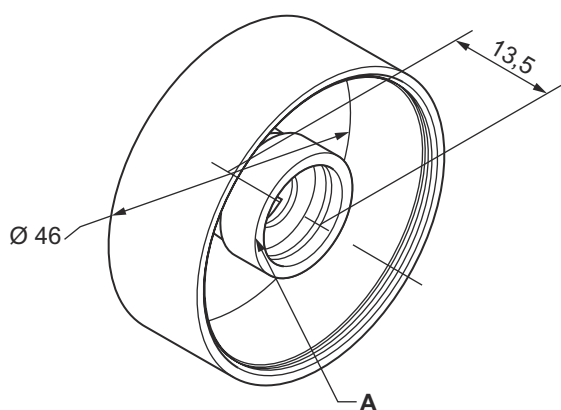

Scheda tecnica dati

Cappa di copertura

Cod. art.: 50155657

Cover SR 1100i-S

Contenuto

- Dati tecnici
- Disegni quotati

La figura può variare

Dati tecnici

Dati di base

Tipo	Lastra di protezione
Idoneo per	IVS 1100i & DCR 1100i

Dati ottici

Trasmissione	92 %
--------------	------

Dati meccanici

Forma costruttiva	anello
Spessore	13,5 mm
Diametro esterno	46 mm
Peso netto	9 g
Materiale	PMMA (coprilente) TPE/U (ausilio per la messa a fuoco) TPE/U (guarnizione e perimetro)

Disegni quotati

Tutte le dimensioni in millimetri

A Ausilio per la messa a fuoco