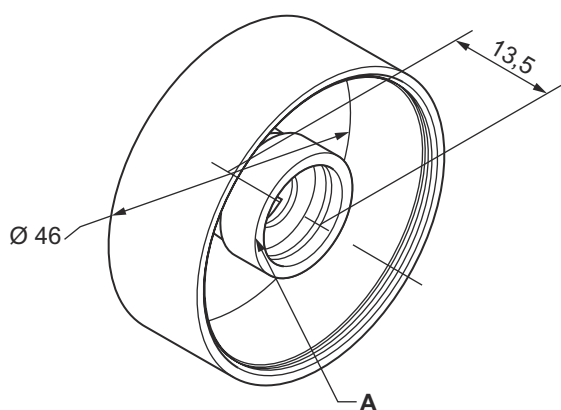

### Données optiques

Transmission	92 %
--------------	------

### Données mécaniques

Forme	Bague
Épaisseur	13,5 mm
Diamètre extérieur	46 mm
Poids net	9 g
Matériau	PMMA (cache de l'objectif)
	TPE/U (aide à la mise au point)
	TPE/U (joint et contour)

## Encombrement

Toutes les dimensions sont en millimètres

A Aide à la mise au point