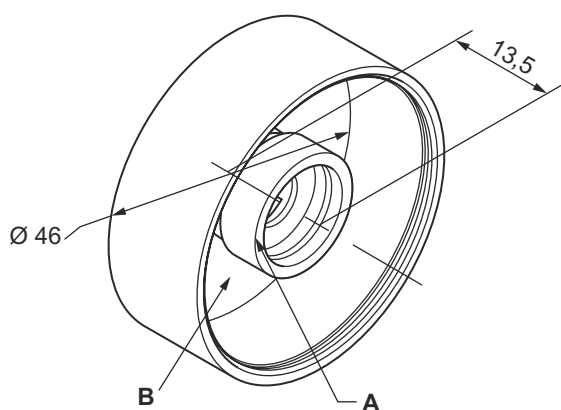

Dati tecnici

Dati di base

Tipo	Diffusore
Idoneo per	IVS 1100i & DCR 1100i

Dati ottici

Trasmissione	90 %

Dati meccanici

Forma costruttiva	anello
Spessore	13,5 mm
Diametro esterno	46 mm
Peso netto	9 g
Materiale	PC (pellicola ottica) PMMA (coprilente) TPE/U (ausilio per la messa a fuoco) TPE/U (guarnizione e perimetro)

Classificazione

Voce tariffaria doganale	90022000
ECLASS 5.1.4	27310203
ECLASS 8.0	27310203
ECLASS 9.0	27310203
ECLASS 10.0	27273603
ECLASS 11.0	27273603
ECLASS 12.0	27273603
ECLASS 13.0	27273603
ECLASS 14.0	27273603
ECLASS 15.0	27273603
ECLASS 16.0	27273603
ETIM 5.0	EC002498
ETIM 6.0	EC003015
ETIM 7.0	EC003015
ETIM 8.0	EC003015
ETIM 9.0	EC003015
ETIM 10.0	EC003015

Disegni quotati

Tutte le dimensioni in millimetri

- A Ausilio per la messa a fuoco
- B Film diffusore