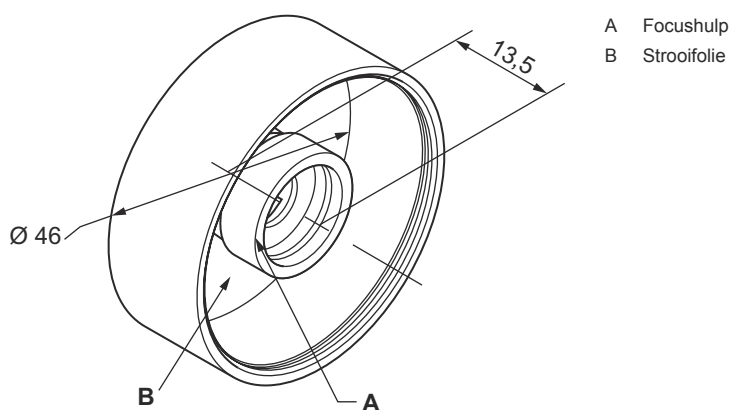

### Optische gegevens

Transmissie	90 %
-------------	------

### Mechanische gegevens

Bouwworm	Ring
Dikte	13,5 mm
Buitendiameter	46 mm
Nettogewicht	9 g
Materiaal	PC (optisch folie)
	PMMA (objectiefafdekking)
	TPE/U (afdichting en omtrek)
	TPE/U (focusondersteuning)

## Maattekeningen

Alle maten in millimeter

- A Focushulp
- B Strooifolie