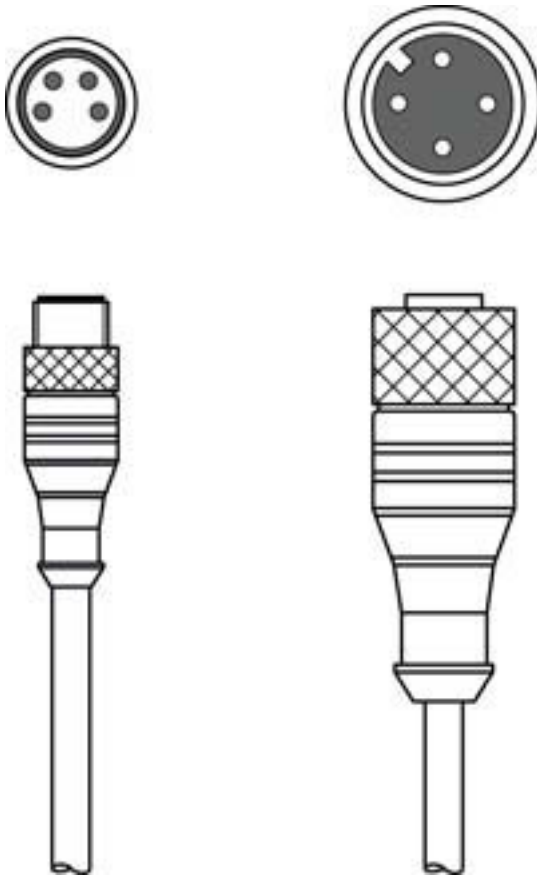

Teknik veri sayfası

Bağlantı kablosu

Ürün no.: 50155210

KDS 05 U-M12-4A-M8-4A-P1-020

İçerik

- Teknik veriler
- Elektrik bağlantısı
- Devre şeması

Şekil farklılık gösterebilir

Teknik veriler

Temel veriler

Uygulama	Kimyasallara karşı dayanım
----------	----------------------------

Bağlantı

Bağlantı 1

Bağlantı türü	Yuvarlak konektör
Vida dişi büyüklüğü	M12
Tip	dişi
Kutup sayısı	4 kutuplu
Kodlama	A kodlu
Versiyon	eksenel
Yuvarlak konektör, LED	Hayır

Bağlantı 2

Bağlantı türü	Yuvarlak konektör
Vida dişi büyüklüğü	M8
Tip	erkek
Kutup sayısı	4 kutuplu
Versiyon	eksenel

Kablo özellikleri

İletken sayısı	4 Adet
İletken enine kesiti	0,25 mm ²
AWG	24
Renk kılıf	siyah
Korumalı	Hayır
Silikonsuz	Evet
Kablo versiyonu	Bağlantı kablosu
Kablo çapı (dış)	4,4 mm
Kablo uzunluğu	2.000 mm
Malzeme kılıf	PUR
İletken izolasyonu	PP
Çekme zinciri uygunluğu	Evet
Dış kaplamanın özellikleri	FCKW, kadmiyum, silikon ve kurşun içermez, makineyle iyi işlenebilir
Dış kaplamanın dayanıklılığı	iyi bir yağ, benzin ve kimyasal dayanımına sahiptir, UL 1581 VW1 / CSA FT1 uyarınca alev geciktiricidir

Elektrik bağlantısı

Bağlantı 1

Bağlantı türü	Yuvarlak konektör
Vida dişi büyüklüğü	M12
Tip	dişi
Kutup sayısı	4 kutuplu
Kodlama	A kodlu
Versiyon	eksenel
Yuvarlak konektör, LED	Hayır

Bağlantı 2

Bağlantı türü	Yuvarlak konektör
Vida dişi büyüklüğü	M8
Tip	erkek
Kutup sayısı	4 kutuplu
Versiyon	eksenel