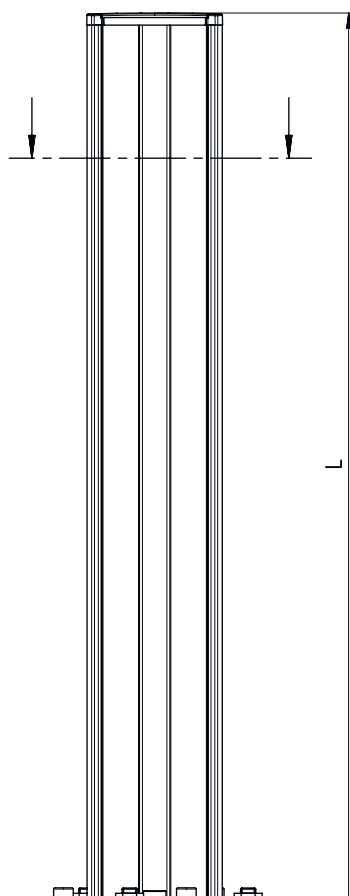

### Mechanische Daten

<b>Abmessung (B x H x L)</b>	160 mm x 1.660 mm x 149 mm
<b>Werkstoff Gehäuse</b>	Kunststoff Metall
<b>Gehäuse Metall</b>	Aluminium
<b>Nettogewicht</b>	6.075 g
<b>Farbe Gehäuse</b>	rot, RAL 3000
<b>Art der Befestigung</b>	Bodenbefestigung Montageplatte
<b>Mechanische Rückstellfunktion</b>	Ja
<b>Säulenhöhe ohne Fuß</b>	1.600 mm
<b>Außenmontage von Zubehör</b>	hinten seitlich

# Maßzeichnungen

Alle Maßangaben in Millimeter

- A vorne
- B vorne
- C Gesamthöhe = 1660 mm

## Maßzeichnungen

L Säulenhöhe ohne Fuß = 1600 mm

### Ersatzteil

	Art.-Nr.	Bezeichnung	Artikel	Beschreibung
	430220	SP-SET AP UDC/DC/ UMC/MC	Set Zubehör Geräte- und Spiegelsäulen	Art des Artikels: Adapterplatte Abmessungen: 17,5 mm Farbe Gehäuse: schwarz