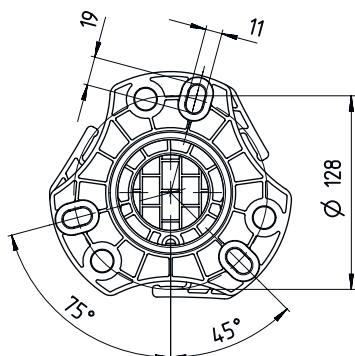

### Mechanische Daten

<b>Abmessung (B x H x L)</b>	160 mm x 1.660 mm x 149 mm
<b>Werkstoff Gehäuse</b>	Kunststoff Metall
<b>Gehäuse Metall</b>	Aluminium
<b>Nettogewicht</b>	6.075 g
<b>Farbe Gehäuse</b>	rot, RAL 3000
<b>Art der Befestigung</b>	Bodenbefestigung Montageplatte
<b>Mechanische Rückstellfunktion</b>	Ja
<b>Säulenhöhe ohne Fuß</b>	1.600 mm
<b>Außenmontage von Zubehör</b>	hinten seitlich

# Maßzeichnungen

Alle Maßangaben in Millimeter

- A vorne
- B vorne
- C Gesamthöhe = 1660 mm

## Maßzeichnungen

L Säulenhöhe ohne Fuß = 1600 mm