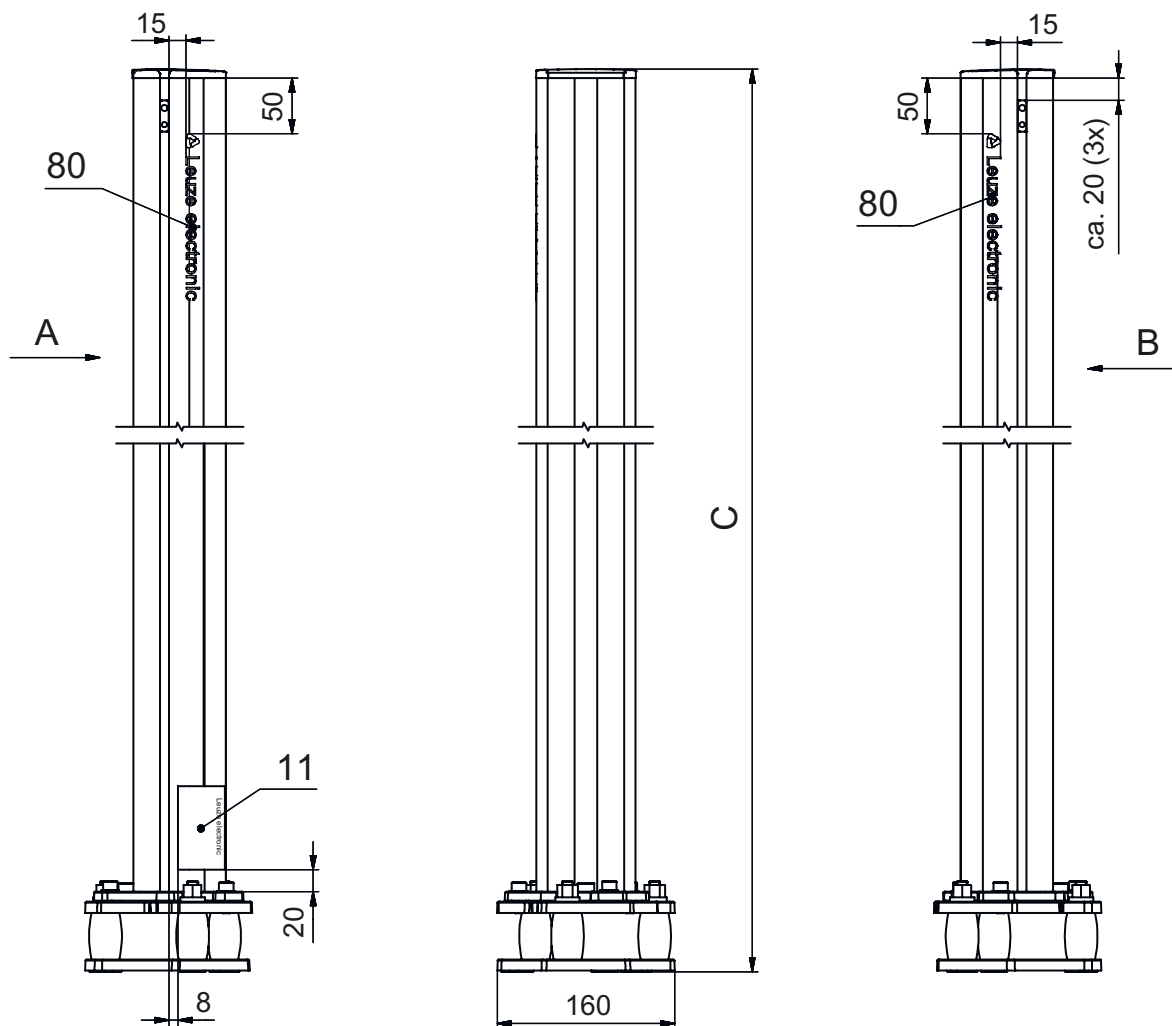

### Funktionen

<b>Funktionen</b>	justierbar, 3 Richtungen Montage und Schutz von Lichtvorhängen und Mehrstrahl-Lichtschranken
-------------------	---

### Mechanische Daten

<b>Abmessung (B x H x L)</b>	160 mm x 1.660 mm x 149 mm
<b>Werkstoff Gehäuse</b>	Kunststoff Metall
<b>Gehäuse Metall</b>	Aluminium
<b>Nettogewicht</b>	6.075 g
<b>Farbe Gehäuse</b>	rot, RAL 3000
<b>Art der Befestigung</b>	Bodenbefestigung Montageplatte
<b>Mechanische Rückstellfunktion</b>	Ja
<b>Säulenhöhe ohne Fuß</b>	1.600 mm
<b>Außenmontage von Zubehör</b>	hinten seitlich

# Maßzeichnungen

Alle Maßangaben in Millimeter

- A vorne
- B vorne
- C Gesamthöhe = 1660 mm