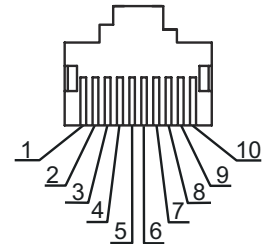

Bağlantı 3

Bağlantı türü	Yuvarlak konnektör
Vida dişi büyüklüğü	Takılabilir
Tip	dişi
Kutup sayısı	2 kutuplu
Versiyon	eksenel

Kablo özellikleri

İletken sayısı	6 Adet
Renk kılıf	siyah
Korumalı	Evet
Kablo çapı (dış)	7 mm
Kablo uzunluğu	2.000 mm
Malzeme kılıf	TPU
Çekme zinciri uygunluğu	Hayır

Elektrik bağlantısı

Bağlantı 1

Bağlantı türü	RJ41
Tip	dişi
Kutup sayısı	10 kutuplu
Versiyon	eksenel

Pin Pin tahsisi

1	Kablo kimliği
2	+5 V DC
3	GND
4	n.c.
5	D+
6	n.c.
7	D-
8	n.c.
9	n.c.
10	+12 V DC

Bağlantı 2

Bağlantı türü	USB
Konnektör tipi	USB 2.0 Standart-A

Elektrik bağlantısı

Pin	Pin tahsisi
1	+5 V DC
2	VERI-
3	DATA+
4	GND

Leuze

Bağlantı 3

Bağlantı türü	Yuvarlak konektör
Vida dişi büyüklüğü	Takılabilir
Tip	dişi
Kutup sayısı	2 kutuplu
Versiyon	eksenel