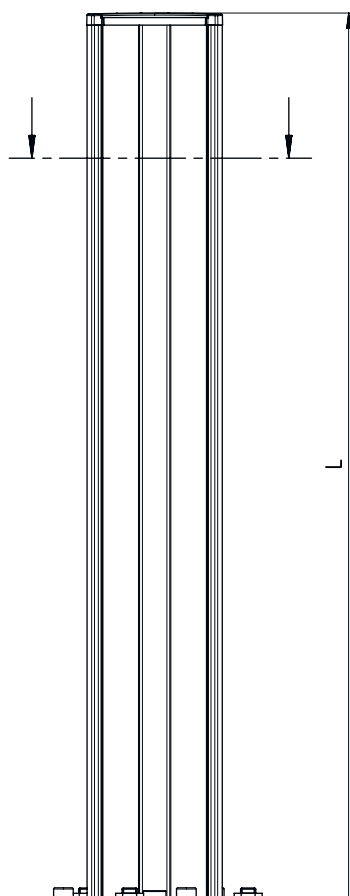

Hoja técnica

Columna de montaje

Código: 549853

UDC-1600-S2

Contenido

- Datos técnicos
- Dibujos acotados
- Accesorios

La figura puede variar

Datos técnicos

Funciones

Funciones	Ajustable, 3 direcciones Montaje y protección de cortinas ópticas y dispositivos de seguridad multihaz
------------------	---

Datos mecánicos

Dimensiones (An x Al x L)	160 mm x 1.660 mm x 149 mm
Material de carcasa	Metal Plástico
Carcasa de metal	Aluminio
Peso neto	6.075 g
Color de carcasa	Amarillo, RAL 1021
Tipo de fijación	Placa de montaje Sujeción al suelo
Función de rearme mecánica	Sí
Altura de columna sin pie	1.600 mm
Montaje externo de accesorios	Detrás Lateral

Dibujos acotados

Todas las medidas en milímetros

- A Al frente
- B Al frente
- C Altura total = 1660 mm

Dibujos acotados

L Altura de columna sin pie = 1600 mm

Accesorios

Generalidades

	Código	Denominación	Artículo	Descripción
	50144378	SET 10x AC-UDC-2000	Perfil	Incluye: 10 Apropiado para: Columnas de montaje UDC-S2, DC-S2 Dimensiones: 2.000 mm Color: Amarillo Material: PVC

Accesorios**Pieza de repuesto**

	Código	Denominación	Artículo	Descripción
	430220	SP-SET AP UDC/DC/ UMC/MC	Set de accesorios para las columnas de aparatos y de espejos	Tipo de artículo: Placa adaptadora Color de carcasa: Negro