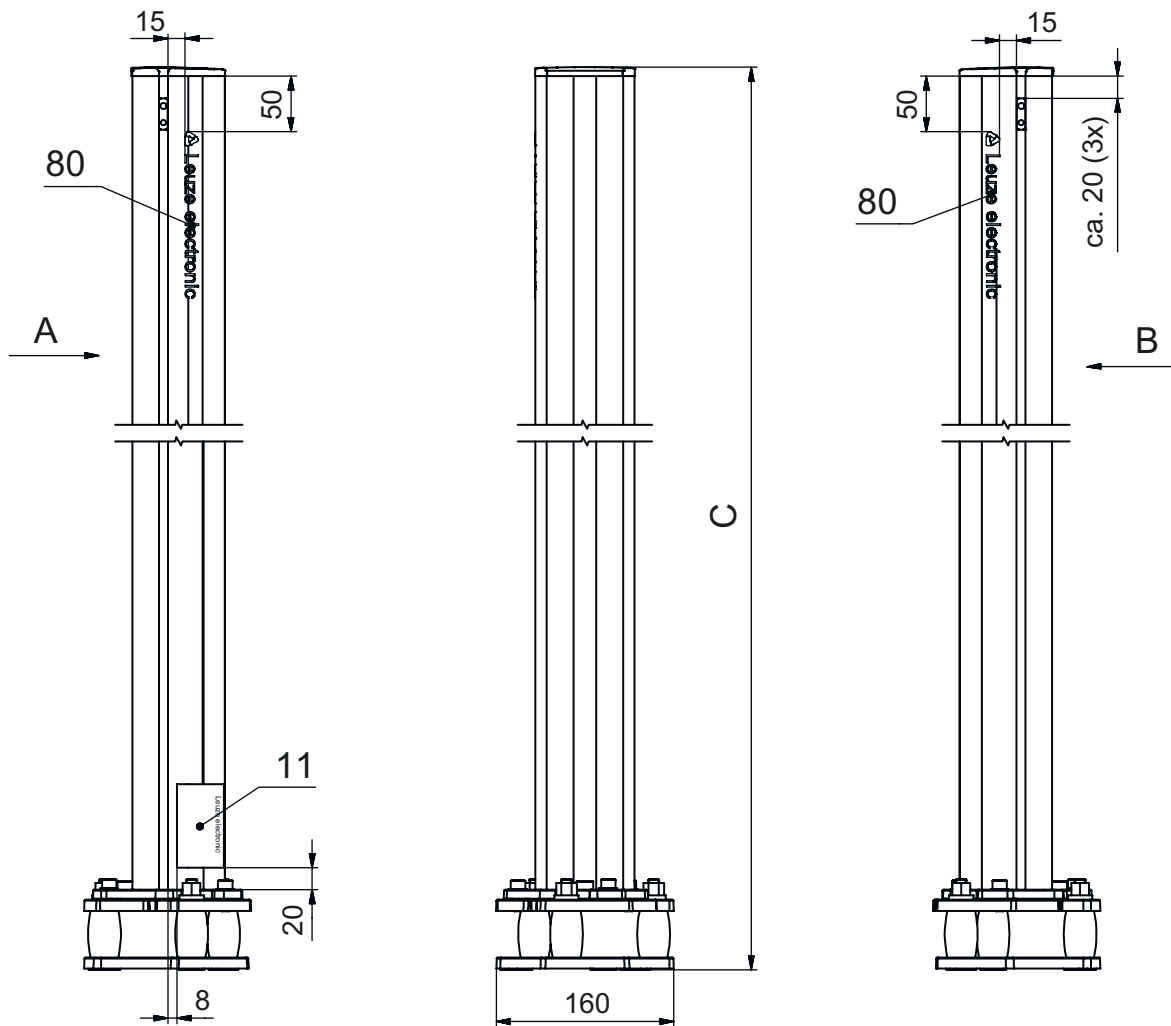

Hoja técnica

Columna de montaje

Código: 549853

UDC-1600-S2

Contenido

- Datos técnicos
- Dibujos acotados
- Accesorios

La figura puede variar

Datos técnicos

Datos básicos

Serie	UDC
Incluye	Juego de fijación para el montaje en el suelo Soportes de sujeción BT-P40, 2 piezas
Apropiado para	Cortinas ópticas de seguridad MLC 500, MLC 300 Dispositivos de seguridad multihaz MLD 500, MLD 300
Tipo, columnas y espejo	Columna de montaje

Funciones

Funciones	Ajustable, 3 direcciones Montaje y protección de cortinas ópticas y dispositivos de seguridad multihaz
------------------	---

Datos mecánicos

Dimensiones (An x Al x L)	160 mm x 1.660 mm x 149 mm
Material de carcasa	Metal Plástico
Carcasa de metal	Aluminio
Peso neto	6.075 g
Color de carcasa	Amarillo, RAL 1021
Tipo de fijación	Placa de montaje Sujeción al suelo
Función de rearme mecánica	Sí
Altura de columna sin pie	1.600 mm
Montaje externo de accesorios	Detrás Lateral

Dibujos acotados

Todas las medidas en milímetros

- A Al frente
- B Al frente
- C Altura total = 1660 mm

Dibujos acotados

L Altura de columna sin pie = 1600 mm

Accesorios

Generalidades

	Código	Denominación	Artículo	Descripción
	50144378	SET 10x AC-UDC-2000	Perfil	Incluye: 10 Apropiado para: Columnas de montaje UDC-S2, DC-S2 Dimensiones: 2.000 mm Color: Amarillo Material: PVC