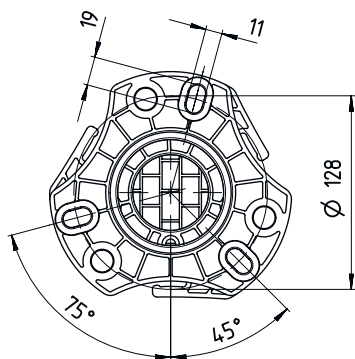

Funciones

Funciones	Ajustable, 3 direcciones Montaje y protección de cortinas ópticas y dispositivos de seguridad multihaz
------------------	---

Datos mecánicos

Dimensiones (An x Al x L)	160 mm x 1.660 mm x 149 mm
Material de carcasa	Metal Plástico
Carcasa de metal	Aluminio
Peso neto	6.075 g
Color de carcasa	Amarillo, RAL 1021
Tipo de fijación	Placa de montaje Sujeción al suelo
Función de rearme mecánica	Sí
Altura de columna sin pie	1.600 mm
Montaje externo de accesorios	Detrás Lateral

Dibujos acotados

Todas las medidas en milímetros

- A Al frente
- B Al frente
- C Altura total = 1660 mm

Dibujos acotados

L Altura de columna sin pie = 1600 mm

Accesorios

Generalidades

	Código	Denominación	Artículo	Descripción
	50144378	SET 10x AC-UDC-2000	Perfil	Incluye: 10 Apropiado para: Columnas de montaje UDC-S2, DC-S2 Dimensiones: 2.000 mm Color: Amarillo Material: PVC