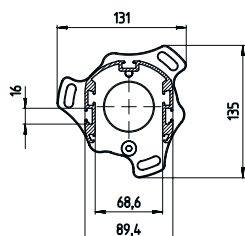

Scheda tecnica dati Colonna di fissaggio

Cod. art.: 549621

DC-1000-S2

Contenuto

- Dati tecnici
- Disegni quotati
- Accessori

La figura può variare

Dati tecnici

Dati di base

Funzioni

Funzioni	Montaggio e protezione di cortine fotoelettriche e barriere fotoelettriche multiraggio Regolabile, 2 direzioni
-----------------	---

Dati meccanici

Dimensioni (P x H x L)	134 mm x 1.000 mm x 134 mm
Materiale dell'alloggiamento	Metallo Plastica
Alloggiamento in metallo	Alluminio
Peso netto	3.100 g
Colore dell'alloggiamento	Giallo, RAL 1021
Tipo di fissaggio	Piastra di montaggio
Funzione di riassetamento	No
Altezza colonna senza base	1.000 mm
Montaggio esterno di accessori	Laterale Posteriore

Disegni quotati

Tutte le dimensioni in millimetri

- A Anteriore
- B Anteriore
- C Altezza complessiva = 1000 mm

Disegni quotati

L Altezza complessiva = 1000 mm

Accessori Generalità

	Cod. art.	Designazione	Articolo	Descrizione
	50144378	SET 10x AC-UDC-2000	Profilo	Contiene: 10 Idoneo per: Colonne di fissaggio UDC-S2, DC-S2 Lunghezza: 2.000 mm Materiale: PVC

Accessori

Parte di ricambio

	Cod. art.	Designazione	Articolo	Descrizione
	430220	SP-SET AP UDC/DC/ UMC/MC	Kit accessori colonne apparecchi e colonne a specchi	Tipo di articolo: Piastra adattatrice Dimensioni: 17,5 mm Colore dell'alloggiamento: Nero