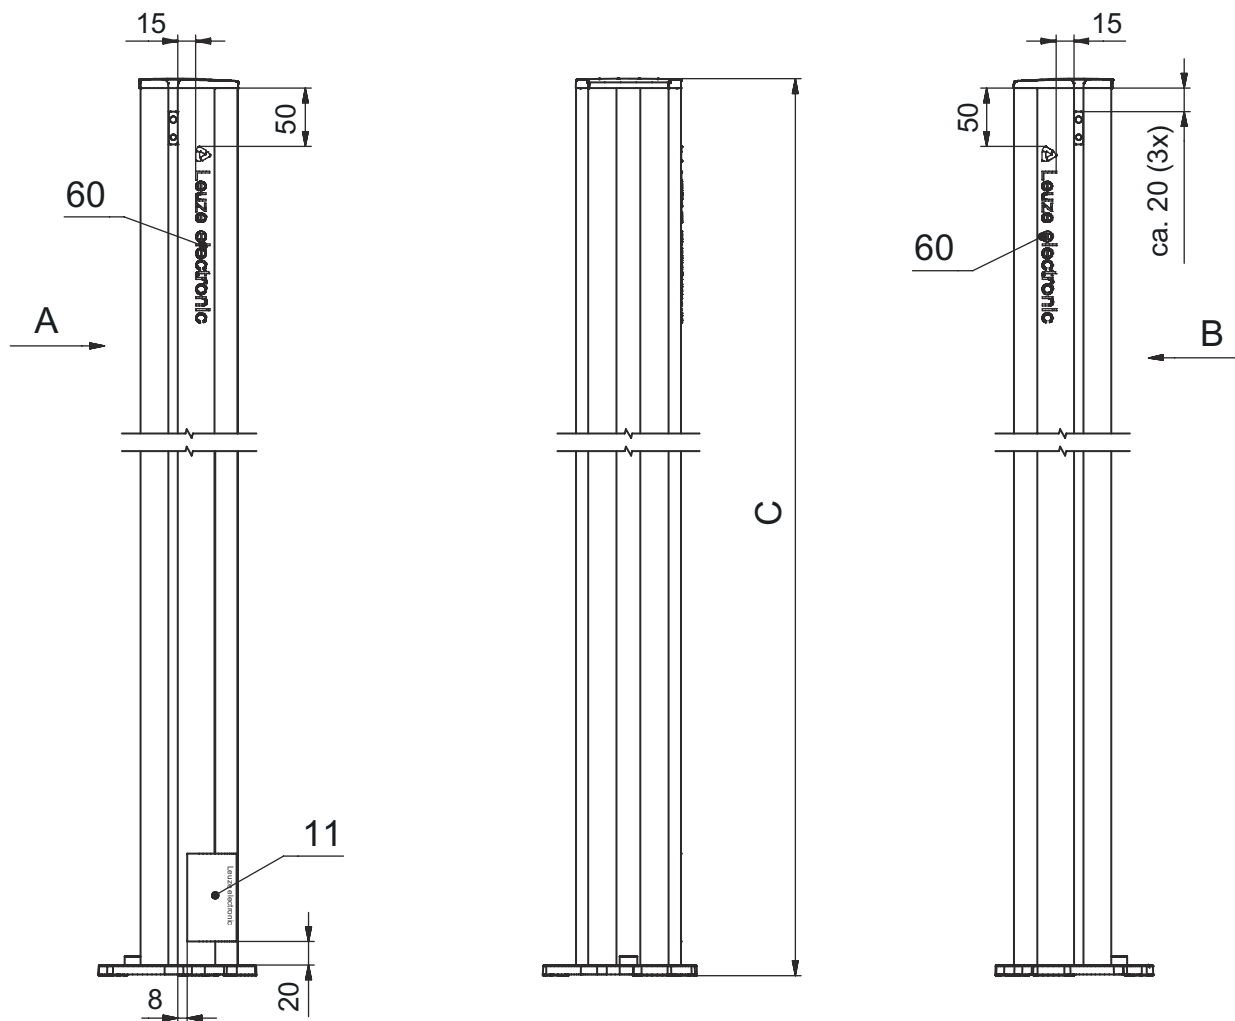

Scheda tecnica dati Colonna di fissaggio

Cod. art.: 549621

DC-1000-S2

Contenuto

- Dati tecnici
- Disegni quotati
- Accessori

La figura può variare

Dati tecnici

Dati di base

Funzioni

Funzioni	Montaggio e protezione di cortine fotoelettriche e barriere fotoelettriche multiraggio Regolabile, 2 direzioni
-----------------	---

Dati meccanici

Dimensioni (P x H x L)	134 mm x 1.000 mm x 134 mm
Materiale dell'alloggiamento	Metallo Plastica
Alloggiamento in metallo	Alluminio
Peso netto	3.100 g
Colore dell'alloggiamento	Giallo, RAL 1021
Tipo di fissaggio	Piastra di montaggio
Funzione di riassetamento	No
Altezza colonna senza base	1.000 mm
Montaggio esterno di accessori	Laterale Posteriore

Disegni quotati

Tutte le dimensioni in millimetri

- A Anteriore
- B Anteriore
- C Altezza complessiva = 1000 mm

Disegni quotati

L Altezza complessiva = 1000 mm

Accessori Generalità

	Cod. art.	Designazione	Articolo	Descrizione
	50144378	SET 10x AC-UDC-2000	Profilo	Contiene: 10 Idoneo per: Colonne di fissaggio UDC-S2, DC-S2 Lunghezza: 2.000 mm Materiale: PVC

Accessori

Parte di ricambio

	Cod. art.	Designazione	Articolo	Descrizione
	430220	SP-SET AP UDC/DC/ UMC/MC	Kit accessori colonne apparecchi e colonne a specchi	Tipo di articolo: Piastra adattatrice Dimensioni: 17,5 mm Colore dell'alloggiamento: Nero