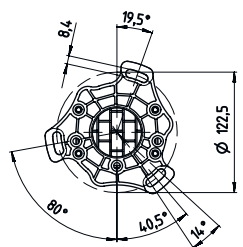

Scheda tecnica dati Colonna di fissaggio

Cod. art.: 549621

DC-1000-S2

Contenuto

- Dati tecnici
- Disegni quotati
- Accessori

La figura può variare

Dati tecnici

Dati di base

Funzioni

Funzioni	Montaggio e protezione di cortine fotoelettriche e barriere fotoelettriche multiraggio Regolabile, 2 direzioni
-----------------	---

Dati meccanici

Dimensioni (P x H x L)	134 mm x 1.000 mm x 134 mm
Materiale dell'alloggiamento	Metallo Plastica
Alloggiamento in metallo	Alluminio
Peso netto	3.100 g
Colore dell'alloggiamento	Giallo, RAL 1021
Tipo di fissaggio	Piastra di montaggio
Funzione di riassetamento	No
Altezza colonna senza base	1.000 mm
Montaggio esterno di accessori	Laterale Posteriore

Disegni quotati

Tutte le dimensioni in millimetri

- A Anteriore
- B Anteriore
- C Altezza complessiva = 1000 mm

Disegni quotati

L Altezza complessiva = 1000 mm

Accessori Generalità

	Cod. art.	Designazione	Articolo	Descrizione
	50144378	SET 10x AC-UDC-2000	Profilo	Contiene: 10 Idoneo per: Colonne di fissaggio UDC-S2, DC-S2 Lunghezza: 2.000 mm Materiale: PVC

Accessori

Parte di ricambio

	Cod. art.	Designazione	Articolo	Descrizione
	430220	SP-SET AP UDC/DC/ UMC/MC	Kit accessori colonne apparecchi e colonne a specchi	Tipo di articolo: Piastra adattatrice Dimensioni: 17,5 mm Colore dell'alloggiamento: Nero