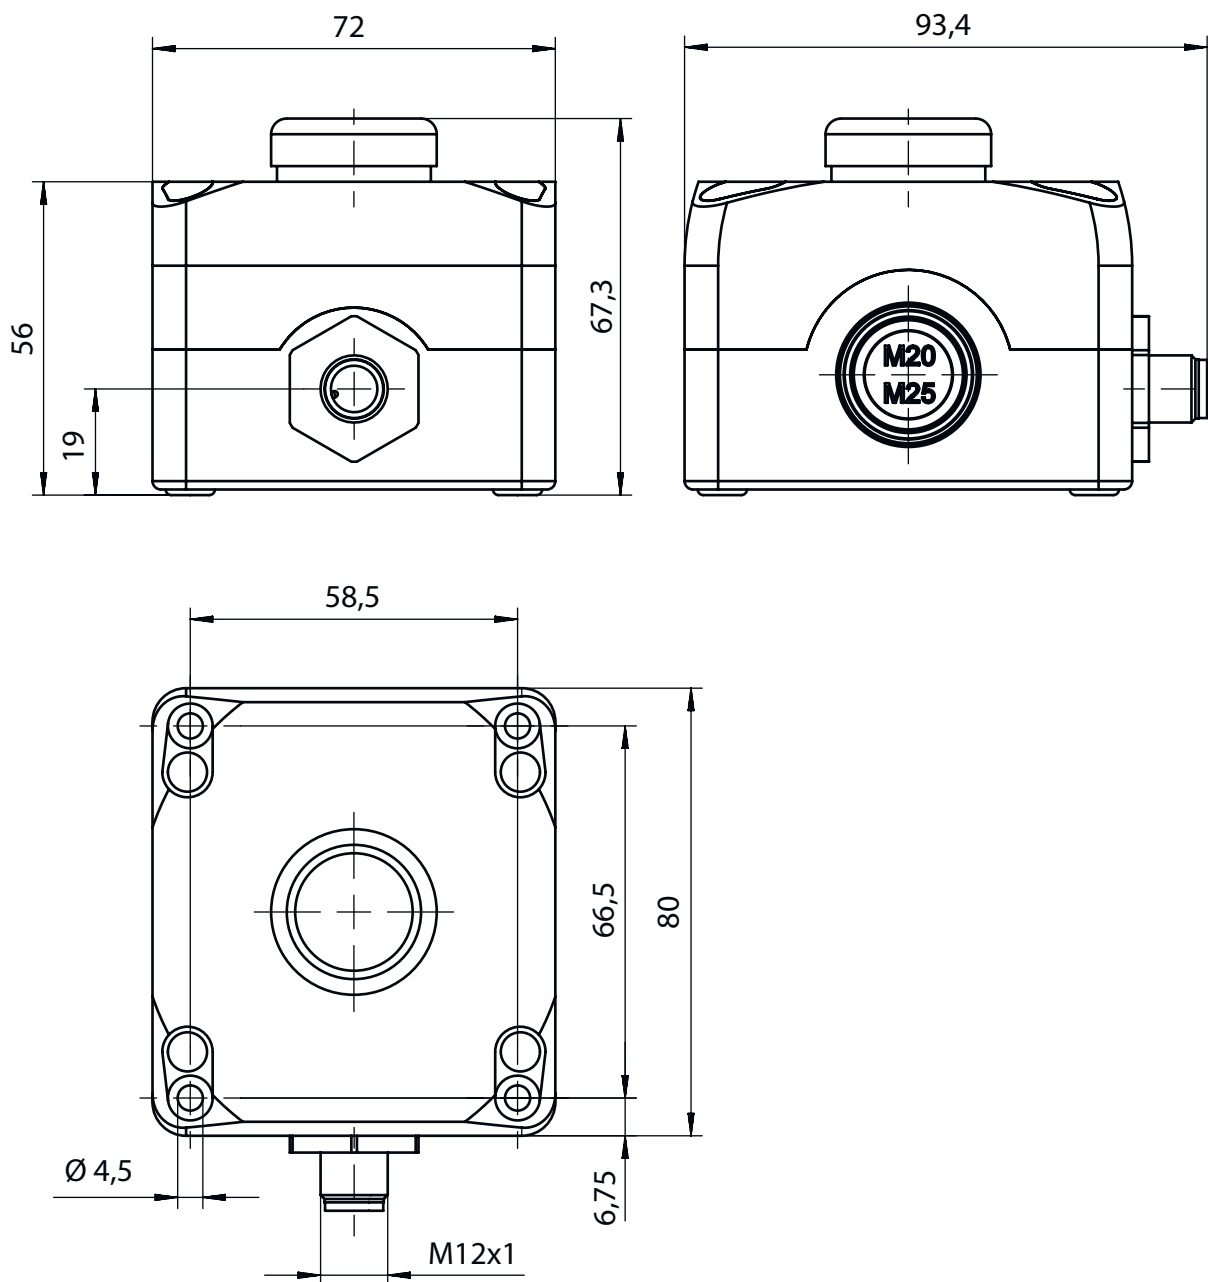

### Dati meccanici

Dimensioni (P x H x L)	72 mm x 56 mm x 80 mm
Alloggiamento in plastica	Vetrorinforzato (PPS), autoestinguente
Peso netto	250 g
Colore dell'alloggiamento	Grigio Nero
Materiale lamiera di serraggio	Acciaio inox

## Disegni quotati

Tutte le dimensioni in millimetri