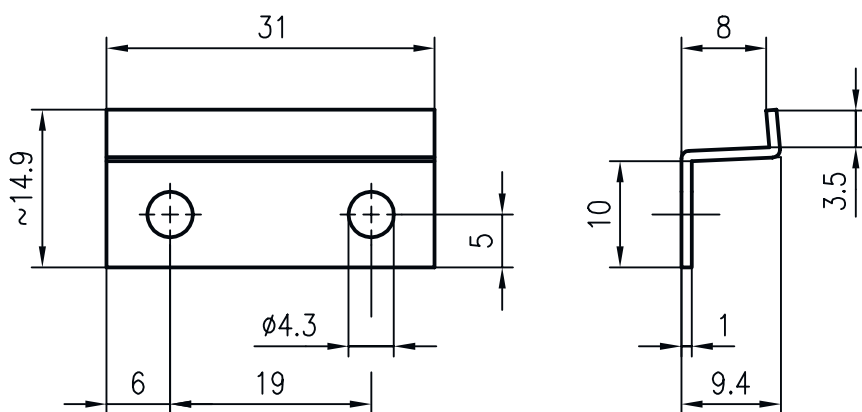

Technisch gegevensblad

Hoekbeugel

Art.-nr.: 50009419

BT 910M

Inhoud

- Technische gegevens
- Maattekeningen
- Toebehoren

Afbeelding kan afwijken

Technische gegevens

Basisgegevens

Geschikt voor productgroep Reflectoren

Mechanische gegevens

Normaanduiding bevestigingsonderdeel metaal Aluminium
 Uitvoering van bevestigingsonderdeel Hoek L-vorm
 Type bevestiging, installatiezijde Doorgaande bevestiging
 Type bevestiging, apparaatzijde schroefbaar
 Type bevestigingsonderdeel star
 Materiaal bevestigingsonderdelen Metaal

Maattekeningen

Alle maten in millimeter

Toebehoren

Standaardreflectoren

| | Art.-nr. | Benaming | Artikel | Beschrijving |
|---|----------|-------------|-----------|--|
|  | 50003192 | TK 100x100 | Reflector | Bouwworm: rechthoekig Tripelrastergrootte: 4 mm Reflectievlak: 96 mm x 96 mm Materiaal: Kunststof Dragermateriaal: Kunststof Chemische materiaalaanduiding: PMMA8N Bevestiging: De achterzijde kan worden beplakt |
|  | 50022811 | TK 40X180.1 | Reflector | Bouwworm: rechthoekig Tripelrastergrootte: 3 mm Reflectievlak: 36 mm x 176 mm Materiaal: Kunststof Dragermateriaal: Kunststof Chemische materiaalaanduiding: PMMA8N Bevestiging: De achterzijde kan worden beplakt |
|  | 50003191 | TK 50x100 | Reflector | Bouwworm: rechthoekig Tripelrastergrootte: 4 mm Reflectievlak: 46 mm x 96 mm Materiaal: Kunststof Dragermateriaal: Kunststof Chemische materiaalaanduiding: PMMA8N Bevestiging: De achterzijde kan worden beplakt |