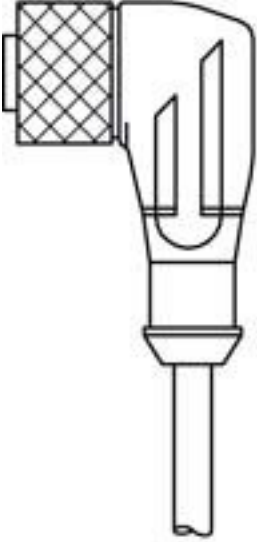

Teknik veri sayfası

Bağlantı kablosu

Ürün no.: 50130696

KD U-M12-3W-V1-020-DP

İçerik

- Teknik veriler
- Elektrik bağlantısı
- Devre şeması

Şekil farklılık gösterebilir

Teknik veriler

Temel veriler

Uygulama	Kimyasallara karşı dayanım
----------	----------------------------

Elektrik verileri

Güç verileri

Çalışma voltajı	24 V DC ±25%
-----------------	--------------

Bağlantı

Bağlantı 1

Bağlantı türü	Yuvarlak konektör
Vida dişi büyüklüğü	M12
Tip	dişi
Malzeme kavrama cismi	PUR
Kutup sayısı	3 kutuplu
Versiyon	açılı
Yuvarlak konektör, LED	Evet
Kilit	Vidalama, çinko baskı döküm nikelli, tavsiye edilen tork 0,6 Nm, kendinden kilitlemeli

Bağlantı 2

Bağlantı türü	açık uç
---------------	---------

Kablo özellikleri

İletken sayısı	3 Adet
İletken enine kesiti	0,34 mm ²
AWG	22
Renk kılıf	siyah
Korumalı	Hayır
Silikonsuz	Evet
Kablo versiyonu	Bağlantı kablosu (tek tarafı açık)
Kablo çapı (dış)	4,6 mm
Kablo uzunluğu	2.000 mm
Malzeme kılıf	PVC
İletken izolasyonu	PVC
Çekme zinciri uygunluğu	Hayır
Dış kaplamanın özellikleri	FCKW, kadmiyum, silikon ve kurşun içermez, makineyle iyi işlenebilir
Dış kaplamanın dayanıklılığı	iyi bir yağ, benzin ve kimyasal dayanımına sahiptir, UL 1581 VW1 / CSA FT1 uyarınca alev geciktiricidir

Elektrik bağlantısı

Bağlantı 1

Bağlantı türü	Yuvarlak konektör
Vida dişi büyüklüğü	M12
Tip	dişi
Malzeme kavrama cismi	PUR
Kutup sayısı	3 kutuplu
Versiyon	açılı
Yuvarlak konektör, LED	Evet
Kilit	Vidalama, çinko baskı döküm nikelli, tavsiye edilen tork 0,6 Nm, kendinden kilitlemeli