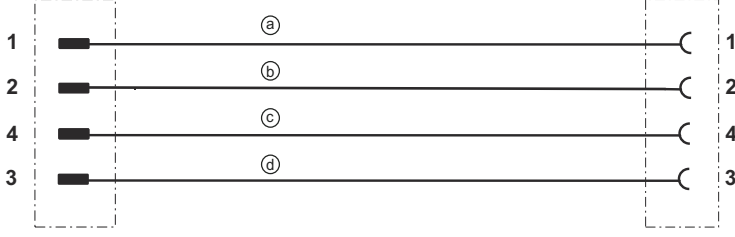

Elektrik bağlantısı

Bağlantı 1

Bağlantı türü	Yuvarlak konektör
Vida dişi büyüklüğü	M12
Tip	dişi
Kutup sayısı	4 kutuplu
Kodlama	A kodlu
Versiyon	eksenel
Yuvarlak konektör, LED	Hayır

Bağlantı 2

Bağlantı türü	Yuvarlak konektör
Vida dişi büyüklüğü	M12
Tip	erkek
Kutup sayısı	4 kutuplu
Kodlama	A kodlu
Versiyon	eksenel

Devre şeması

Bağlantı şeması

- a Esnek kablo kahverengi
- b Esnek kablo beyaz
- c Esnek kablo siyah
- d Esnek kablo mavi

Aksesuarlar

Genel

	Ürün no.	Adı	Ürün	Tanım
	50132266	TT-Set 0,6-13	Alet	Tür: Tork anahtarı Anahtar genişliği: 13 mm Tork: 0,6 N·m Malzeme: Plastik, Paslanmaz çelik Ortam sıcaklığı: -40 ... 120 °C