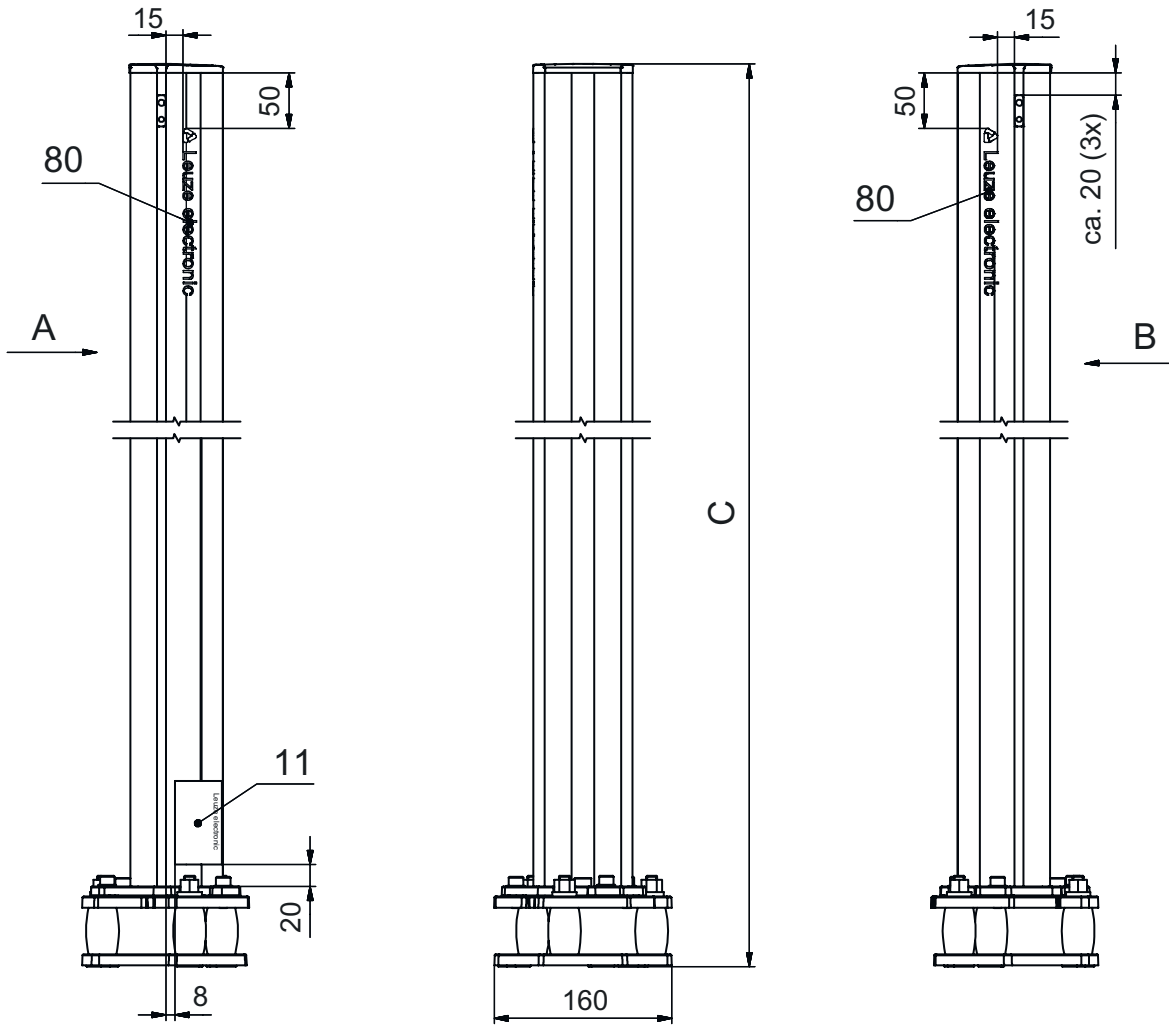

## 기술 데이터

치수(너비 x 높이 x 길이)	160 mm x 1,660 mm x 149 mm
하우징 재료	금속 플라스틱
금속 하우징	알루미늄
순중량	6,075 g
하우징 색상	적색, RAL 3000
고정 방식	바닥 고정 설치판
기계식 리셋 기능	예
발발침대를 제외한 칼럼 높이	1,600 mm
액세서리 외부 설치	측면 후방

# 치수 도면

전체 치수 정보(mm)

- A 전방
- B 전방
- C 전체 높이 = 1660mm