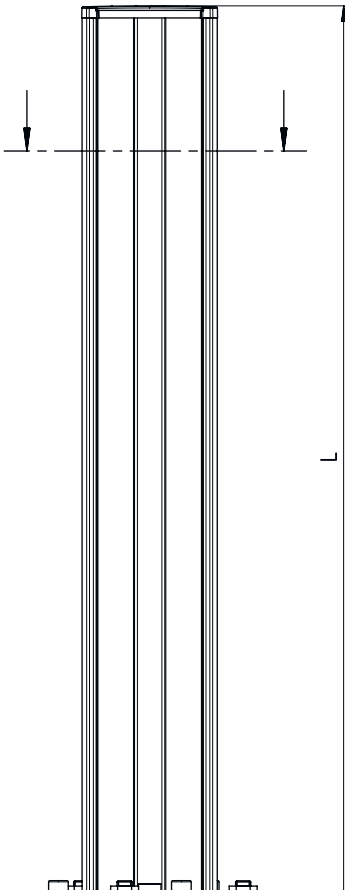

## 기술 데이터

치수(너비 x 높이 x 길이)	160 mm x 1,660 mm x 149 mm
하우징 재료	금속 플라스틱
금속 하우징	알루미늄
순중량	6,075 g
하우징 색상	적색, RAL 3000
고정 방식	바닥 고정 설치판
기계식 리셋 기능	예
발발침대를 제외한 칼럼 높이	1,600 mm
액세서리 외부 설치	측면 후방

# 치수 도면

전체 치수 정보(mm)

- A 전방
- B 전방
- C 전체 높이 = 1660mm

## 치수 도면

L 발받침대를 제외한 칼럼 높이 = 1600 mm