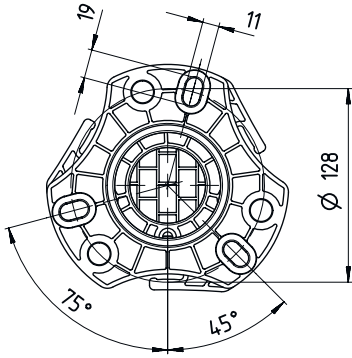

치수 도면

L 발받침대를 제외한 칼럼 높이 = 1600 mm