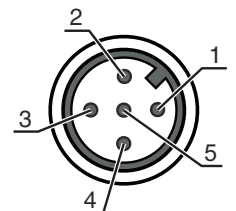

Temel veriler

Seri	BT 7xx
İçeriği	1x bağlantı kablosu 5 m İşletime alma için topraklama seti
Ürün grubu için uygun	Kontur ölçüm sistemi
Bunlar için uygundur:	Kontur ölçüm sistemi CMS 700i

Bağlantı

Bağlantı sayısı	1 Adet
Bağlantı 1	
İşlev	Devir sinyali (Pin 5 = SWOUT 1) Gerilim beslemesi Hava akışı kontrolü (Pin 4 = SWIN 1)
Bağlantı türü	Yuvarlak konnektörlü kablo
Kablo uzunluğu	200 mm
Malzeme kılıf	PUR
Kablo rengi	siyah
İletken sayısı	5 damarlı
Vida dişi büyüklüğü	M12
Tip	erkek
Malzeme	Metal
Kutup sayısı	5 kutuplu
Kodlama	A kodlu

Mekanik bilgiler

Metal montaj ünitesinin standart adı	Çelik, galvanize
Montaj ünitesinin uygulanması	Çapraz akış fanı üfleme tertibatı
Montaj braketinin türü, tesis tarafı	Delikli montaj kolları M8
Montaj braketinin türü, cihaz tarafı	Montaj kolları ile önceden monte edilmiş
Etki mesafesi	1.200 mm
Montaj ünitesinin malzemesi	Çelik
Titreşim sönümlenme	Hayır

Elektrik bağlantısı

Bağlantı 1

İşlev	Devir sinyali (Pin 5 = SWOUT 1) Gerilim beslemesi Hava akışı kontrolü (Pin 4 = SWIN 1)
Bağlantı türü	Yuvarlak konnektörlü kablo
Kablo uzunluğu	200 mm
Malzeme kılıf	PUR
Kablo rengi	siyah
İletken sayısı	5 damarlı
Vida dişi büyüklüğü	M12
Tip	erkek
Malzeme	Metal
Kutup sayısı	5 kutuplu
Kodlama	A kodlu

Pin	Pin tahsisi	İletken rengi
1	+24 V	Kırmızı
2	n.c.	-
3	GNDIN	Mavi
4	SWIN 1	Sarı
5	SWOUT 1	beyaz

Aksesuarlar

Bağlantı teknolojisi – Bağlantı kabloları

	Ürün no.	Adı	Ürün	Tanım
	50133892 **	KDS S-M12-5A-M12-5A-P1-050	Bağlantı kablosu	Bağlantı 1: Yuvarlak konnektör, M12, eksenel, dişi, A kodlu, 5 kutuplu Bağlantı 2: Yuvarlak konnektör, M12, eksenel, erkek, A kodlu, 5 kutuplu Korumalı: Evet Kablo uzunluğu: 5.000 mm Malzeme kılıf: PUR