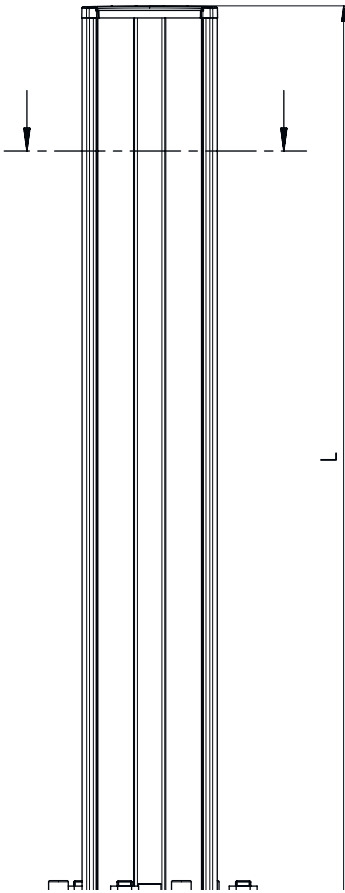

기술 데이터 시트

장치 컬럼

품목 번호: 549884

UDC-1900-S2-R

내용

- 기술 데이터
- 치수 도면
- 액세서리

그림과 차이가 날 수 있습니다

기술 데이터

기본 데이터

시리즈	UDC
포함됨	BT-P40 클램프 브래킷, 2개 바닥 설치용 고정세트
적합한 적용 대상:	라이트 커튼 CML700i 라이트 커튼 CSL 710
타입, 칼럼 및 미러	장치 컬럼

기능

기능	라이트 커튼 및 다중빔 광전 감지기의 설치 및 보호 조정 가능, 3 방향
----	--

기술 데이터

치수(너비 x 높이 x 길이)	160 mm x 1,960 mm x 149 mm
하우징 재료	금속 플라스틱
금속 하우징	알루미늄
순중량	6,875 g
하우징 색상	적색, RAL 3000
고정 방식	바닥 고정 설치판
기계식 리셋 기능	예
발받침대를 제외한 칼럼 높이	1,900 mm
액세서리 외부 설치	측면 후방

치수 도면

전체 치수 정보(mm)

- A 전방
- B 전방
- C 전체 높이 = 1960mm

치수 도면

L 발받침대를 제외한 칼럼 높이 = 1900 mm

액세서리

뮤팅 조립 시스템

품목 번호	명칭	품목	설명
50144378	SET 10x AC-UDC-2000	프로파일	포함됨: 10개 적합한 적용 대상: 장치 칼럼 UDC-S2, DC-S2 길이: 2,000 mm 재료: PVC

액세서리

대체품

	품목 번호	명칭	품목	설명
	430220	SP-SET AP UDC/DC/ UMC/MC	장치 및 미러 칼럼 액세서리 세트	상품 종류: 어댑터 플레이트 치수: 17.5 mm 하우징 색상: 흑색

참고

제공되는 모든 액세서리 품목의 목록은 로이체 웹 사이트에서 품목 세부사항 페이지의 다운로드 탭을 참조하십시오.