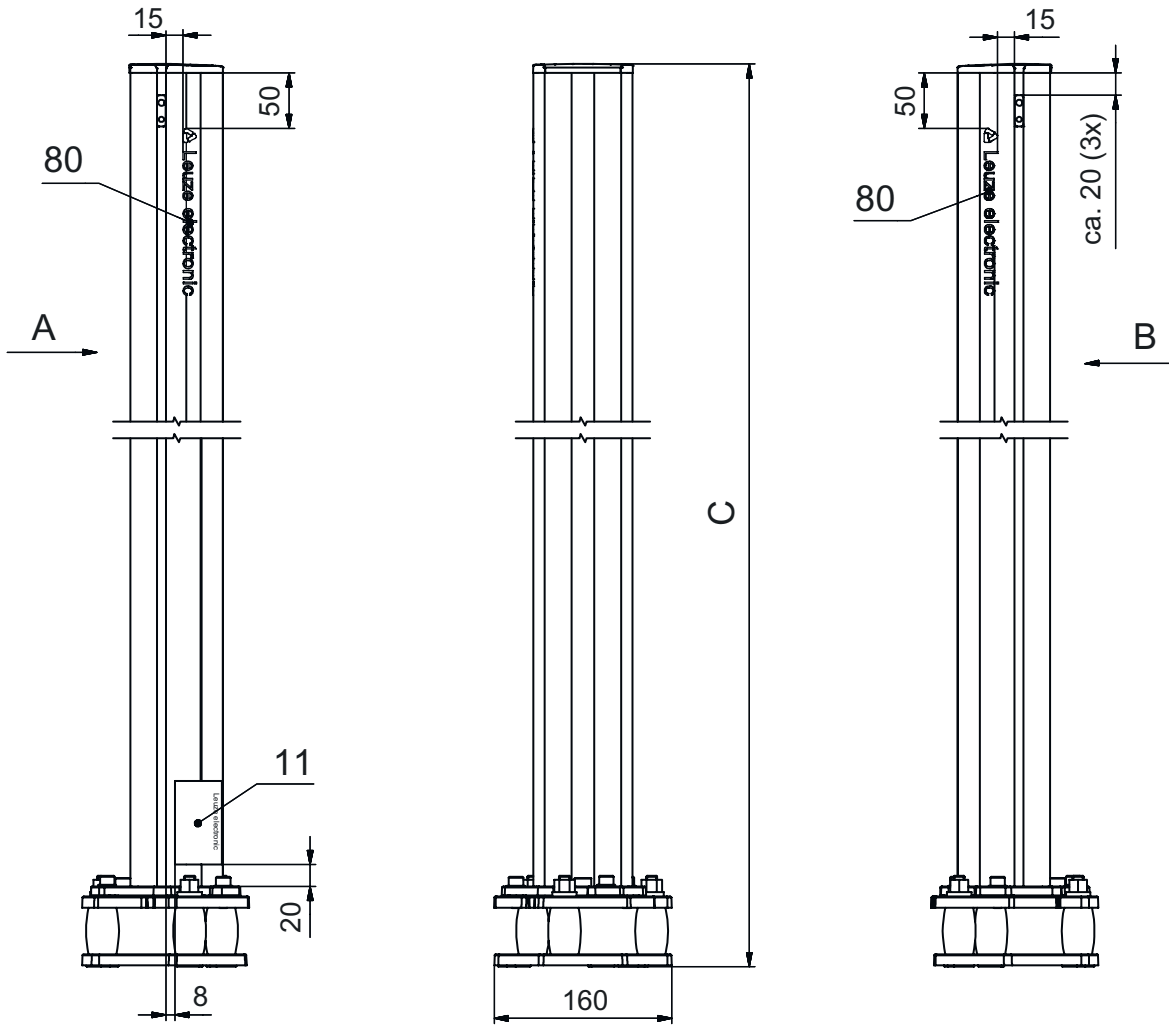

기술 데이터 시트

장치 컬럼

품목 번호: 549884

UDC-1900-S2-R

내용

- 기술 데이터
- 치수 도면
- 액세서리

그림과 차이가 날 수 있습니다

기술 데이터

기본 데이터

시리즈	UDC
포함됨	BT-P40 클램프 브래킷, 2개 바닥 설치용 고정세트
적합한 적용 대상:	라이트 커튼 CML700i 라이트 커튼 CSL 710
타입, 칼럼 및 미러	장치 컬럼

기능

기능	라이트 커튼 및 다중빔 광전 감지기의 설치 및 보호 조정 가능, 3 방향
----	--

기술 데이터

치수(너비 x 높이 x 길이)	160 mm x 1,960 mm x 149 mm
하우징 재료	금속 플라스틱
금속 하우징	알루미늄
순중량	6,875 g
하우징 색상	적색, RAL 3000
고정 방식	바닥 고정 설치판
기계식 리셋 기능	예
발받침대를 제외한 칼럼 높이	1,900 mm
액세서리 외부 설치	측면 후방

치수 도면

전체 치수 정보(mm)

- A 전방
- B 전방
- C 전체 높이 = 1960mm

치수 도면

L 발받침대를 제외한 칼럼 높이 = 1900 mm

액세서리

뮤팅 조립 시스템

품목 번호	명칭	품목	설명
50144378	SET 10x AC-UDC-2000	프로파일	포함됨: 10개 적합한 적용 대상: 장치 칼럼 UDC-S2, DC-S2 길이: 2,000 mm 재료: PVC

액세서리

대체품

	품목 번호	명칭	품목	설명
	430220	SP-SET AP UDC/DC/ UMC/MC	장치 및 미러 칼럼 액세서리 세트	상품 종류: 어댑터 플레이트 치수: 17.5 mm 하우징 색상: 흑색

참고

제공되는 모든 액세서리 품목의 목록은 로이체 웹 사이트에서 품목 세부사항 페이지의 다운로드 탭을 참조하십시오.