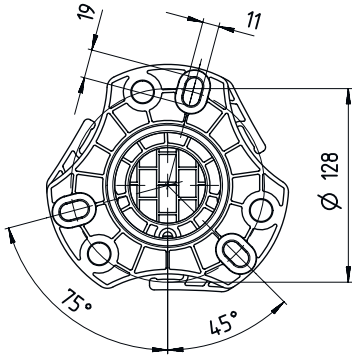

기본 데이터

시리즈	UDC
포함됨	BT-P40 클램프 브래킷, 2개 바닥 설치용 고정세트
적합한 적용 대상:	라이트 커튼 CML700i 라이트 커튼 CSL 710
타입, 칼럼 및 미러	장치 컬럼

기능

기능	라이트 커튼 및 다중빔 광전 감지기의 설치 및 보호 조정 가능, 3 방향
----	--

기술 데이터

치수(너비 x 높이 x 길이)	160 mm x 1,960 mm x 149 mm
하우징 재료	금속 플라스틱
금속 하우징	알루미늄
순중량	6,875 g
하우징 색상	적색, RAL 3000
고정 방식	바닥 고정 설치판
기계식 리셋 기능	예
발받침대를 제외한 칼럼 높이	1,900 mm
액세서리 외부 설치	측면 후방

분류

HS 번호	76042990
ECLASS 5.1.4	27279290
ECLASS 8.0	27279290
ECLASS 9.0	27279090
ECLASS 10.0	27273792
ECLASS 11.0	27273792
ECLASS 12.0	27273792
ETIM 5.0	EC002498
ETIM 6.0	EC003015
ETIM 7.0	EC003015
ETIM 8.0	EC003015

치수 도면

전체 치수 정보(mm)

- A 전방
- B 전방
- C 전체 높이 = 1960mm

치수 도면

L 발받침대를 제외한 칼럼 높이 = 1900 mm

액세서리

뮤팅 조립 시스템

품목 번호	명칭	품목	설명
50144378	SET 10x AC-UDC-2000	프로파일	포함됨: 10개 적합한 적용 대상: 장치 칼럼 UDC-S2, DC-S2 길이: 2,000 mm 재료: PVC

액세서리

대체품

	품목 번호	명칭	품목	설명
	430220	SP-SET AP UDC/DC/ UMC/MC	장치 및 미러 칼럼 액세서리 세트	상품 종류: 어댑터 플레이트 치수: 17.5 mm 하우징 색상: 흑색

참고

제공되는 모든 액세서리 품목의 목록은 로이체 웹 사이트에서 품목 세부사항 페이지의 다운로드 탭을 참조하십시오.