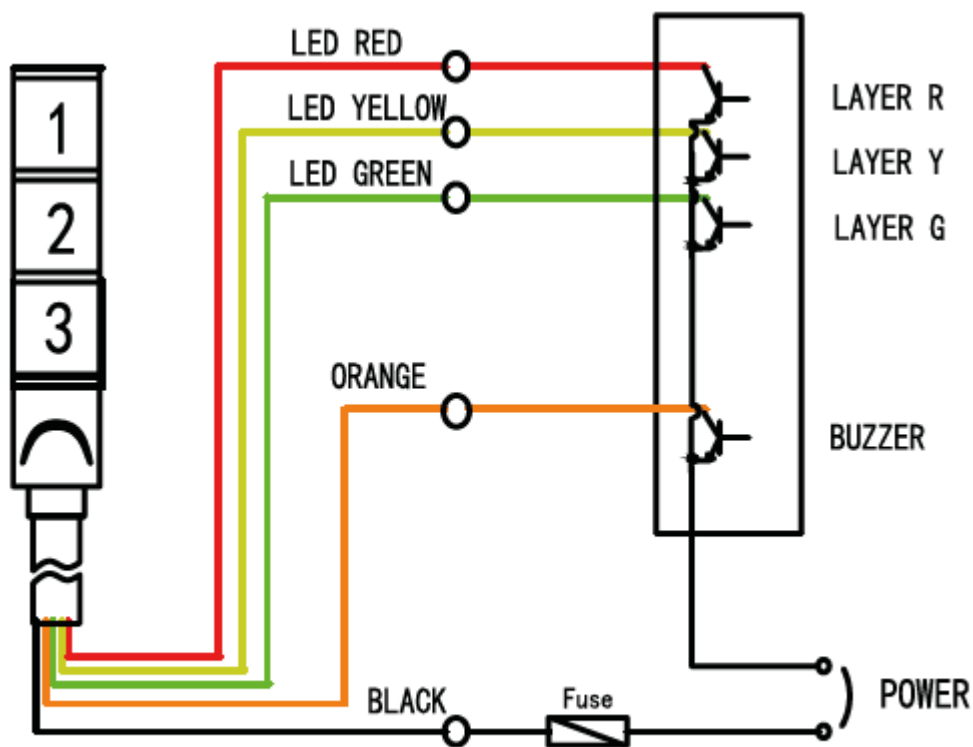

ダイアグラム

相互接続ケーブル

24V DC NPN&PNP