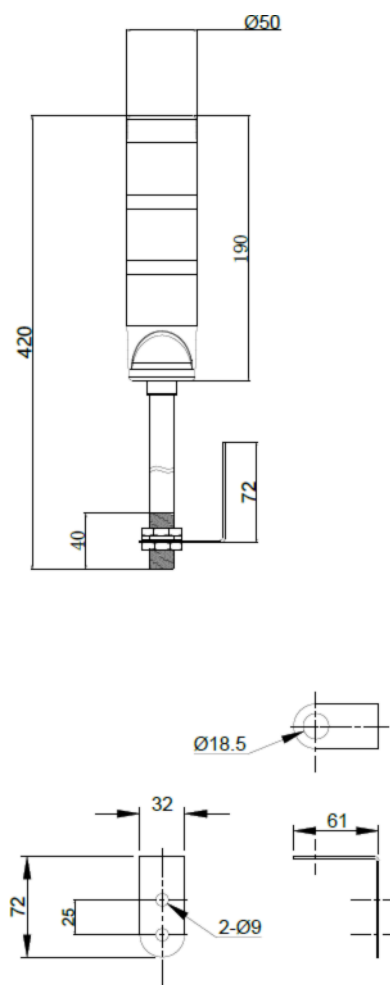

## 機械の仕様

外形	シリンダー状
寸法 (直径 x 長さ)	50 mm x 190 mm
ネジピッチ	1.5 mm
筐体の素材	金属
筐体 金属	アルミ
発光面素材	プラスチック, ポリカーボネート
正味重量	310 g
筐体色	黒色
取り付けの種類、設備側	ネジ止め可/ 水平
光源の種類	LED/24V
ドームモジュール	3個組立済み
信号画像	点滅する赤い光
放射角	-90~+90°
モジュールの順序 (昇順)	赤、オレンジ、緑

# 寸法図

すべての寸法表記はミリメートル