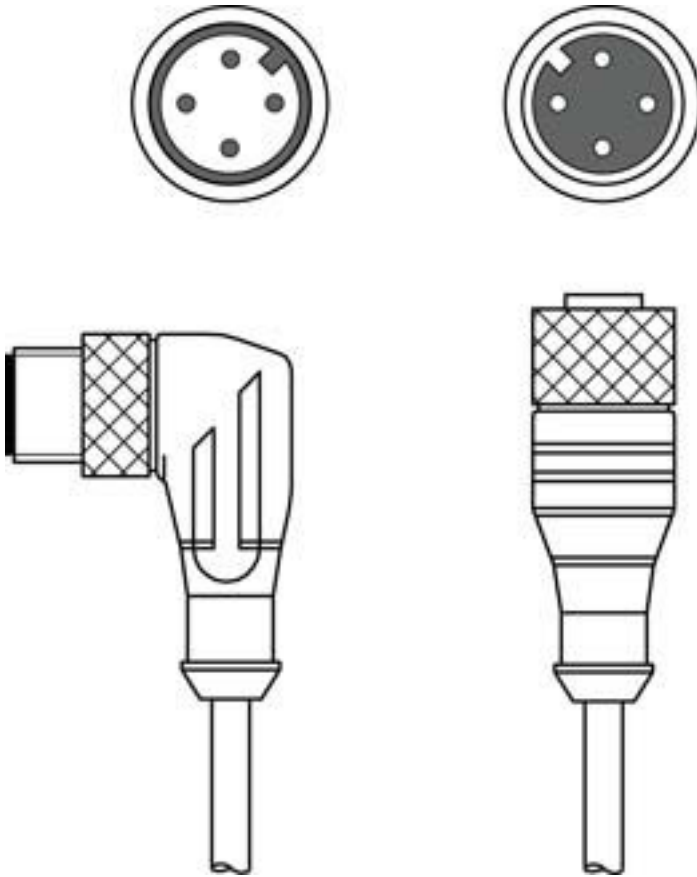

Teknik veri sayfası

Bağlantı kablosu

Ürün no.: 50130750

KDS U-M12-4A-M12-4W-V1-003

İçerik

- Teknik veriler
- Elektrik bağlantısı
- Devre şeması

Şekil farklılık gösterebilir

Teknik veriler

Temel veriler

Uygulama	Kimyasallara karşı dayanım
----------	----------------------------

Bağlantı

Bağlantı 1

Bağlantı türü	Yuvarlak konektör
Vida dişi büyüklüğü	M12
Tip	dişi
Kutup sayısı	4 kutuplu
Kodlama	A kodlu
Versiyon	eksenel
Yuvarlak konektör, LED	Hayır

Bağlantı 2

Bağlantı türü	Yuvarlak konektör
Vida dişi büyüklüğü	M12
Tip	erkek
Kutup sayısı	4 kutuplu
Kodlama	A kodlu
Versiyon	açılı

Kablo özellikleri

İletken sayısı	4 Adet
İletken enine kesiti	0,34 mm ²
AWG	22
Renk kılıf	siyah
Korumalı	Hayır
Silikonsuz	Evet
Kablo versiyonu	Bağlantı kablosu
Kablo çapı (dış)	5 mm
Kablo uzunluğu	300 mm
Malzeme kılıf	PVC
İletken izolasyonu	PVC
Çekme zinciri uygunluğu	Hayır
Dış kaplamanın özellikleri	FCKW, kadmiyum, silikon ve kurşun içermez, makineyle iyi işlenebilir
Dış kaplamanın dayanıklılığı	iyi bir yağ, benzin ve kimyasal dayanımına sahiptir, UL 1581 VW1 / CSA FT1 uyarınca alev geciktiricidir

Elektrik bağlantısı

Bağlantı 2

Bağlantı türü	Yuvarlak konektör
Vida dişi büyüklüğü	M12
Tip	erkek
Kutup sayısı	4 kutuplu
Kodlama	A kodlu
Versiyon	açılı

Devre şeması

Bağlantı şeması

- a Esnek kablo kahverengi
- b Esnek kablo beyaz
- c Esnek kablo siyah
- d Esnek kablo mavi