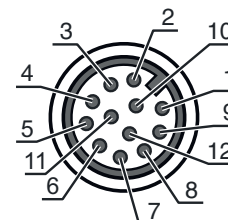

パフォーマンスデータ

供給電圧 U_B	24 V, DC, 10 %
定格絶縁電圧	1.5 kV AC/DC

コネクタ

コネクタ数	1 個数
コネクタ 1	
機能	接点コネクタ
コネクタの種類	丸形プラグ
ネジ寸	M12
タイプ	オス
素材	ステンレス
極数	12 -極

機械の仕様

寸法 (幅 x 高さ x 長さ)	40 mm x 40 mm x 191.5 mm
筐体の素材	プラスチック
筐体 プラスチック	強化ガラスファイバ、自己消火性、耐衝撃性
重量	311 g
筐体色	グレー
取り付けの種類	壁面設置 通路設置
ケーブルエントリの種類	M12
スイッチタイプ	非常停止制御装置, EN ISO 13850
機械的寿命	500,000 作動サイクル, IEC 60947-5-1
操作方法	ボタン、白 / ボタン、青 / 非常停止ボタン、赤
ロック解除の方法	非常解除
ボタンの素材	プラスチック

寸法図

すべての寸法表記はミリメートル

電氣的接続

コネクタ 1

機能	接点コネクタ
コネクタの種類	丸形プラグ
ネジ寸	M12
タイプ	オス
素材	ステンレス
極数	12-極
コーディング	Aコード

ピン ピン配列

1	NO (1)
2	LED(1)
3	LED(1+2)
4	NO (1)
5	NO (2)
6	NO (2)
7	n.c.
8	NC (3)
9	NC (3)
10	NC (3)
11	NC (3)
12	LED(2)

回線図

アクセサリ

コネクタ関連・コネクタケーブル

	製品番号	名称	製品	説明
	50139769	KD U-M12-CA-P1-020	接続回線	コネクタ 1: 丸形プラグ, M12, 軸方向, メス, A-符号化, 12-極 丸形プラグ、LED: いいえ コネクタ 2: オープン末端 シールド: いいえ ケーブル長: 2,000 mm シースの素材: PUR

アクセサリ

	製品番号	名称	製品	説明
	50139770	KD U-M12-CA-P1-050	接続回線	コネクタ 1: 丸形プラグ, M12, 軸方向, メス, A-符号化, 12 -極 丸形プラグ、LED: いいえ コネクタ 2: オープン末端 シールド: いいえ ケーブル長: 5,000 mm シースの素材: PUR
	50139771	KD U-M12-CA-P1-100	接続回線	コネクタ 1: 丸形プラグ, M12, 軸方向, メス, A-符号化, 12 -極 丸形プラグ、LED: いいえ コネクタ 2: オープン末端 シールド: いいえ ケーブル長: 10,000 mm シースの素材: PUR