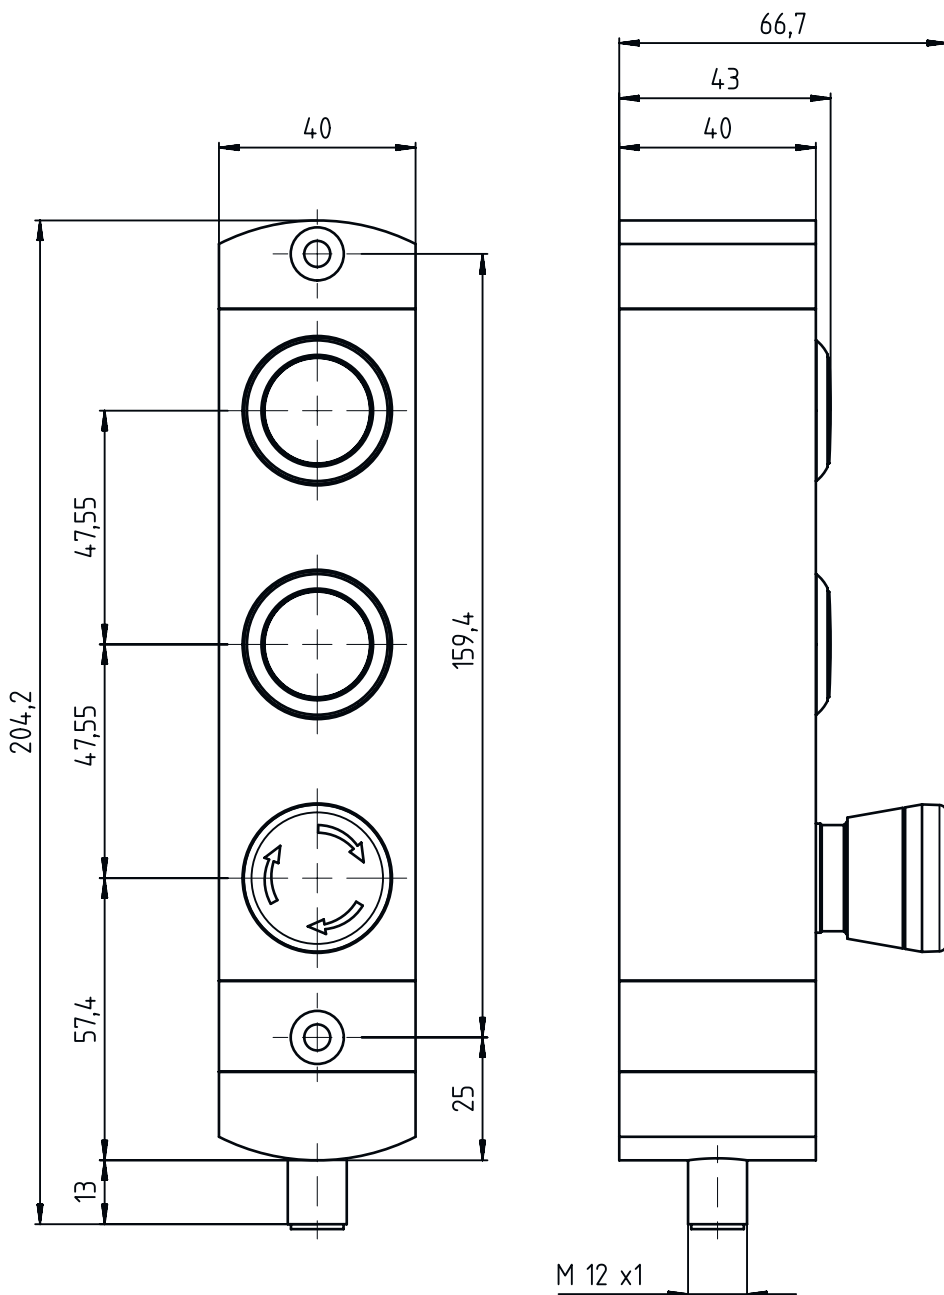

パフォーマンスデータ

供給電圧 U_B	24 V, DC, 10 %
定格絶縁電圧	1.5 kV AC/DC

コネクタ

コネクタ数	1 個数
コネクタ 1	
機能	接点コネクタ
コネクタの種類	丸形プラグ
ネジ寸	M12
タイプ	オス
素材	ステンレス
極数	12 -極

機械の仕様

寸法 (幅 x 高さ x 長さ)	40 mm x 40 mm x 191.5 mm
筐体の素材	プラスチック
筐体 プラスチック	強化ガラスファイバ、自己消火性、耐衝撃性
重量	311 g
筐体色	グレー
取り付けの種類	壁面設置 通路設置
ケーブルエントリの種類	M12
スイッチタイプ	非常停止制御装置, EN ISO 13850
機械的寿命	500,000 作動サイクル, IEC 60947-5-1
操作方法	ボタン、白 / ボタン、青 / 非常停止ボタン、赤
ロック解除の方法	非常解除
ボタンの素材	プラスチック

寸法図

すべての寸法表記はミリメートル

電氣的接続

コネクタ 1

機能	接点コネクタ
コネクタの種類	丸形プラグ
ネジ寸	M12
タイプ	オス
素材	ステンレス
極数	12-極
コーディング	Aコード

ピン ピン配列

1	NO (1)
2	LED(1)
3	LED(1+2)
4	NO (1)
5	NO (2)
6	NO (2)
7	n.c.
8	NC (3)
9	NC (3)
10	NC (3)
11	NC (3)
12	LED(2)