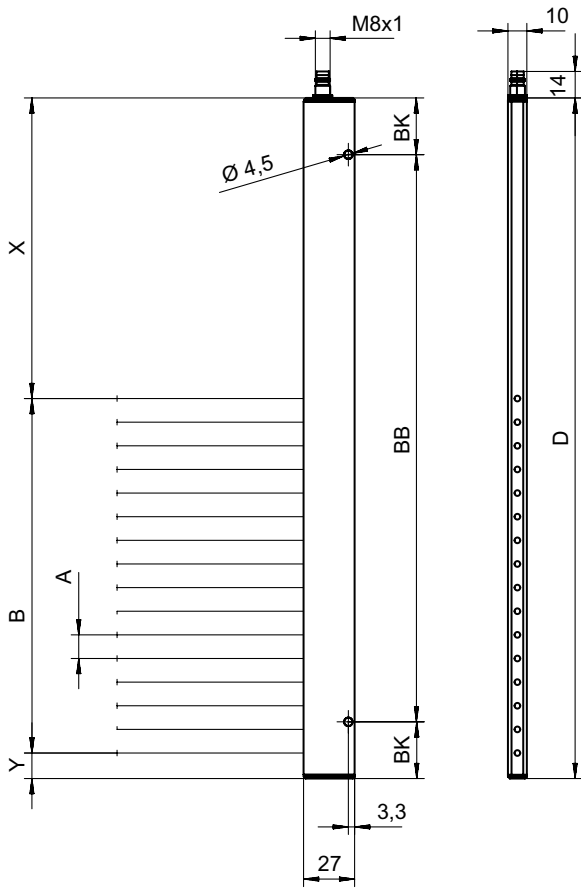

基本仕様

シリーズ	505
動作原理	1方向原理
デバイス種類	トランスミッタ
アプリケーション	高精度な物体検出

特別モデル

特別モデル	クロスビームスキャン 対角ビーム走査 平行ビーム走査
-------	----------------------------------

光学的仕様

動作範囲	0.3 ... 5 m
動作範囲	保証検出範囲
計測領域長	3,150 mm
ビーム本数	64 個数
ビーム間隔	50 mm
光源	LED, 赤外線
波長	860 nm
送信信号形式	パルス化

測定データ

最小検出体直径	52.5 mm
---------	---------

電氣的仕様

サプレッサ	極性逆付防止 短絡保護 誘導保護
-------	------------------------

パフォーマンスデータ

供給電圧 U_B	18 ... 30 V, DC
------------	-----------------

コネクタ

コネクタ数	1 個数
-------	------

コネクタ 1

機能	ディスプレイ入力 電力供給
コネクタの種類	丸形プラグ
ネジ寸	M8
タイプ	オス
素材	金属
極数	4 -極
コーディング	A コード

機械の仕様

外形	角型
寸法 (幅 x 高さ x 長さ)	10 mm x 27 mm x 3,360 mm
筐体の素材	金属
筐体 金属	アルミ
レンズカバーの素材	プラスチック
筐体色	銀
取り付けの種類	通路設置

操作と表示

表示の種類	LED
LEDの数	1 個数
設定/パラメータ化の種類	ソフトウェア ピン配列に関して

寸法図

すべての寸法表記はミリメートル

取扱説明書の仕様書・寸法図の章にある正確な寸法を守ってください。

電気的接続

コネクタ 1

機能	ディスプレイ入力
コネクタの種類	電力供給
ネジ寸	丸形プラグ
タイプ	M8
素材	オス
極数	金属
コーティング	4 - 極
	A コード

ピン ピン配列

1	V+
2	n.c.
3	GND
4	IN 1