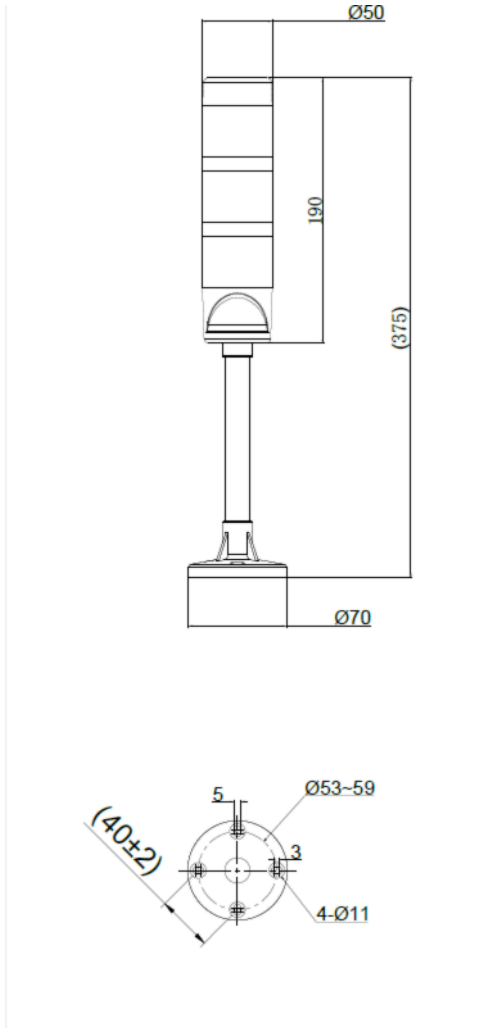

## 기술 데이터

디자인	원주형
치수(Ø x 길이)	50 mm x 190 mm
나사 피치	1.5 mm
하우징 재료	금속
금속 하우징	알루미늄
조명 영역 재료	플라스틱, 폴리카보네이트
순중량	310 g
하우징 색상	흑색
고정 방식, 시스템 측	나사 조립식/수직
광원 종류	LED/24V
반구형 렌즈 모듈	3개 사전 조립됨
신호 이미지	지속 점등
빔 각도	-90~+90°
모듈 순서(오름차순)	적색, 주황색, 녹색

## 치수 도면

전체 치수 정보(mm)