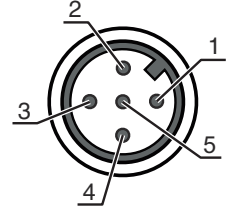

전기 연결

와이어 색상

와이어 배치

적색	적색 LED
황색	황색 LED
녹색	녹색 LED
주황색	부저
흑색	GND