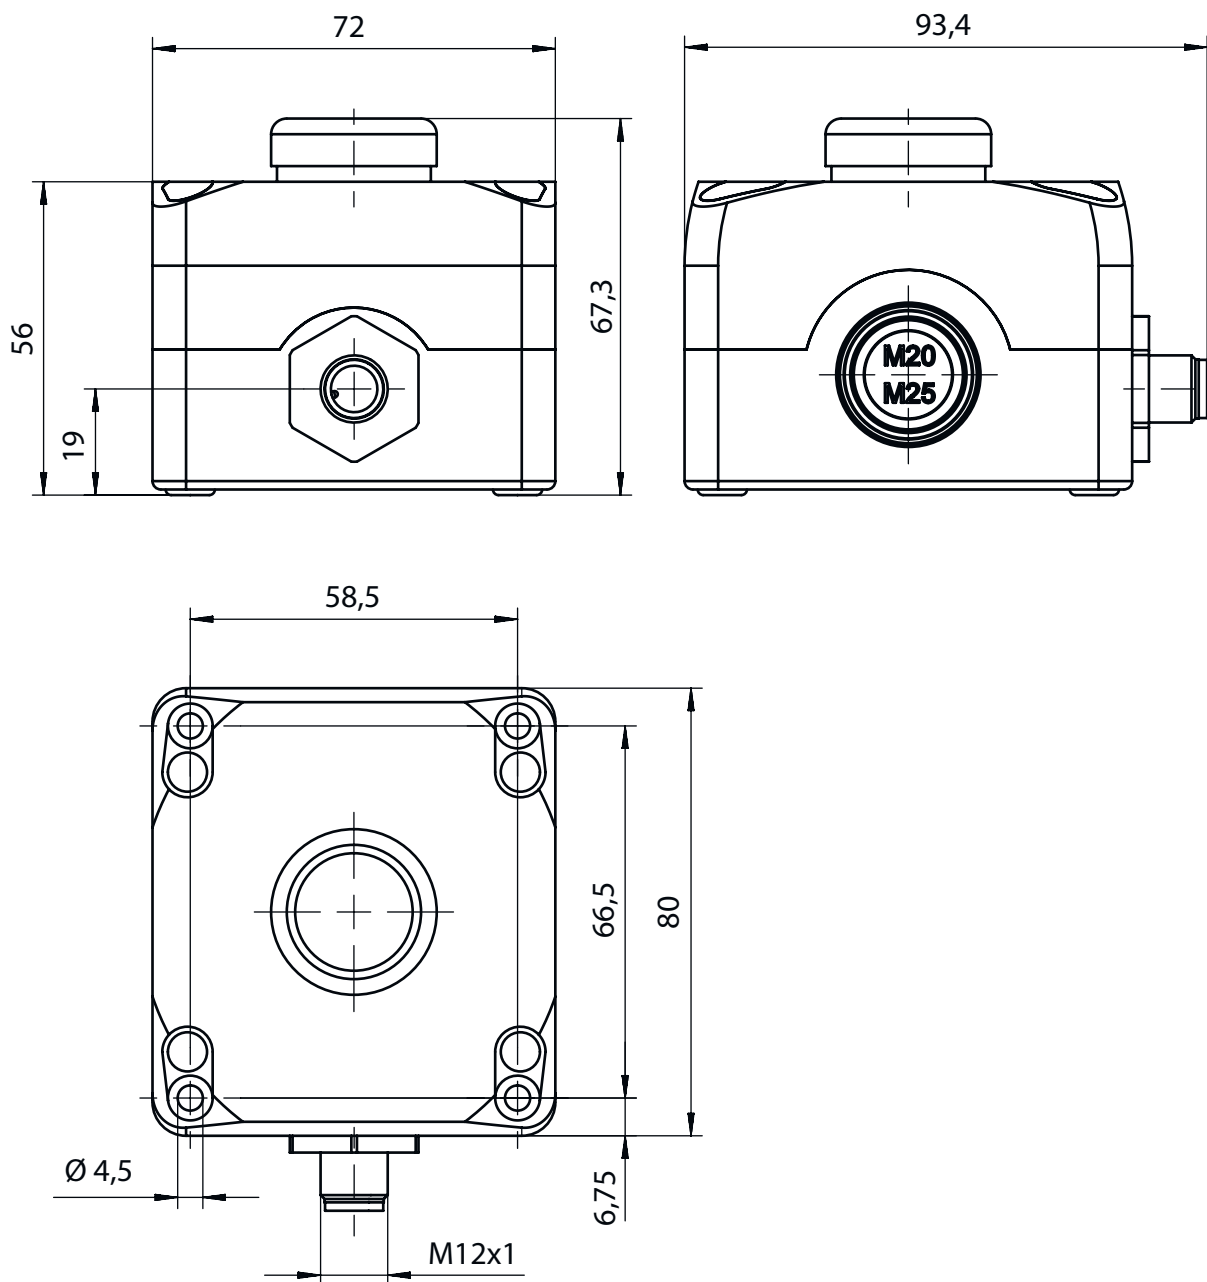

Technisch gegevensblad Bevestigingseenheid

Art.-nr.: 50149428

AC-ABF11-W

Inhoud

- Technische gegevens
- Maattekeningen
- Elektrische aansluiting
- Toebehoren

Afbeelding kan afwijken

Technische gegevens

Elektrische gegevens

Aansluiting 1

Type aansluiting	Ronde stekker
Schroefdraadmaat	M12
Type	male
Materiaal	Kunststof
Aantal polen	4 -polig

Mechanische gegevens

Afmeting (b x h x l)	72 mm x 56 mm x 80 mm
Behuizing kunststof	glasvezelversterkt (PPS), zelfblussend
Nettogewicht	250 g
Kleur behuizing	grijs zwart
Materiaal klemplaat	RVS

Maattekeningen

Alle maten in millimeter

Elektrische aansluiting

Aansluiting 1

Type aansluiting	Ronde stekker
Schroefdraadmaat	M12
Type	male
Materiaal	Kunststof
Aantal polen	4 -polig
Codering	A-gecodeerd

Elektrische aansluiting

Pin	Pintoewijzing	Aderkleuren
1	NO(1)	bruin
2	LED	wit
3	LED	blauw
4	NO(1)	zwart

Toebehoren

Aansluittechniek - aansluitkabels

	Art.-nr.	Benaming	Artikel	Beschrijving
     	50130648	KD U-M12-4A-V1-020	Aansluitkabel	Aansluiting 1: Ronde stekker, M12, axiaal, female, A-gecodeerd, 4 -polig Ronde stekker, LED: Nee Aansluiting 2: open uiteinde Afgeschermd: Nee Kabellengte: 2.000 mm Materiaal mantel: PVC
   	50130651	KD U-M12-4A-V1-030	Aansluitkabel	Aansluiting 1: Ronde stekker, M12, axiaal, female, A-gecodeerd, 4 -polig Ronde stekker, LED: Nee Aansluiting 2: open uiteinde Afgeschermd: Nee Kabellengte: 3.000 mm Materiaal mantel: PVC
 	50130652	KD U-M12-4A-V1-050	Aansluitkabel	Aansluiting 1: Ronde stekker, M12, axiaal, female, A-gecodeerd, 4 -polig Ronde stekker, LED: Nee Aansluiting 2: open uiteinde Afgeschermd: Nee Kabellengte: 5.000 mm Materiaal mantel: PVC