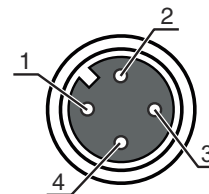

Aansluiting 1

Type aansluiting	Ronde stekker
Schroefdraadmaat	M12
Type	male
Materiaal	Kunststof
Aantal polen	4 -polig

Mechanische gegevens

Afmeting (b x h x l)	72 mm x 56 mm x 80 mm
Behuizing kunststof	glasvezelversterkt (PPS), zelfblussend
Nettogewicht	250 g
Kleur behuizing	grijs zwart
Materiaal klemplaat	RVS

Maattekeningen

Alle maten in millimeter

Elektrische aansluiting

Aansluiting 1

Type aansluiting	Ronde stekker
Schroefdraadmaat	M12
Type	male
Materiaal	Kunststof
Aantal polen	4 -polig
Codering	A-gecodeerd

Elektrische aansluiting

Pin	Pintoewijzing	Aderkleuren
1	NO(1)	bruin
2	LED	wit
3	LED	blauw
4	NO(1)	zwart

Toebehoren

Aansluittechniek - aansluitkabels

	Art.-nr.	Benaming	Artikel	Beschrijving
     	50130648	KD U-M12-4A-V1-020	Aansluitkabel	Aansluiting 1: Ronde stekker, M12, axiaal, female, A-gecodeerd, 4 -polig Ronde stekker, LED: Nee Aansluiting 2: open uiteinde Afgeschermd: Nee Kabellengte: 2.000 mm Materiaal mantel: PVC
   	50130651	KD U-M12-4A-V1-030	Aansluitkabel	Aansluiting 1: Ronde stekker, M12, axiaal, female, A-gecodeerd, 4 -polig Ronde stekker, LED: Nee Aansluiting 2: open uiteinde Afgeschermd: Nee Kabellengte: 3.000 mm Materiaal mantel: PVC
 	50130652	KD U-M12-4A-V1-050	Aansluitkabel	Aansluiting 1: Ronde stekker, M12, axiaal, female, A-gecodeerd, 4 -polig Ronde stekker, LED: Nee Aansluiting 2: open uiteinde Afgeschermd: Nee Kabellengte: 5.000 mm Materiaal mantel: PVC