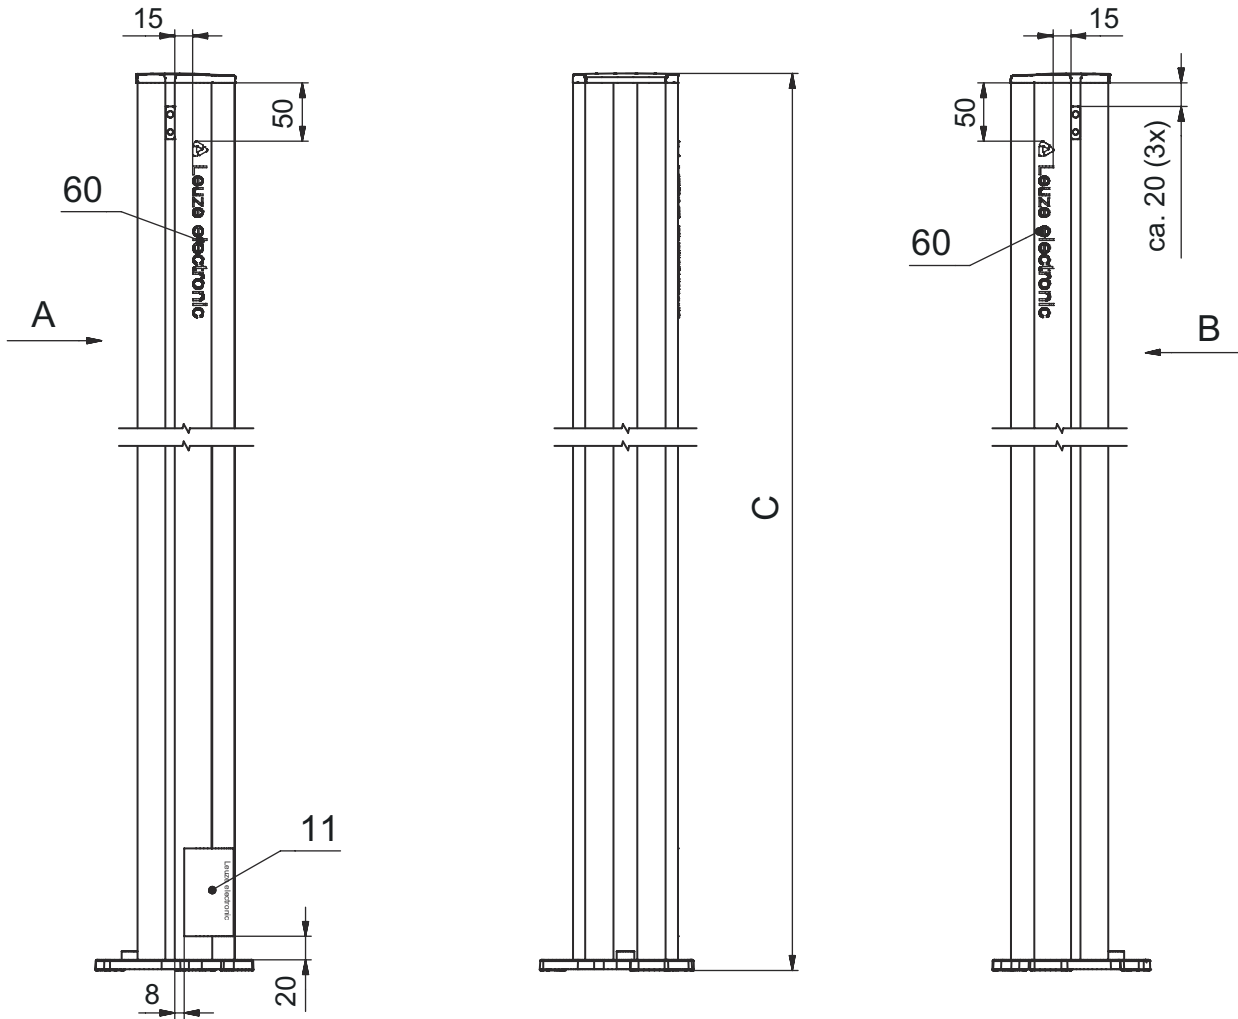

기술 데이터 시트

장치 컬럼

품목 번호: 549622

DC-1300-S2

내용

- 기술 데이터
- 치수 도면
- 액세서리

그림과 차이가 날 수 있습니다

기술 데이터

기본 데이터

시리즈	DC
포함됨	BT-P40 클램프 브래킷, 2개
적합한 적용 대상:	멀티 라이트빔 안전센서 MLD 500, MLD 300
	안전 라이트 커튼 MLC 500, MLC 300
타입, 칼럼 및 미러	장치 컬럼

기능

기능	라이트 커튼 및 다중빔 광전 감지기의 설치 및 보호
	조정 가능, 2 방향

기술 데이터

치수(너비 x 높이 x 길이)	134 mm x 1,300 mm x 134 mm
하우징 재료	금속
	플라스틱
금속 하우징	알루미늄
순중량	3,935 g
하우징 색상	황색, RAL 1021
고정 방식	설치판
기계식 리셋 기능	아니요
발발침대를 제외한 칼럼 높이	1,300 mm
액세서리 외부 설치	측면
	후방

치수 도면

전체 치수 정보(mm)

- A 전방
- B 전방
- C 전체 높이 = 1300mm

L 전체 높이 = 1300mm

액세서리

일반

	품목 번호	명칭	품목	설명
	50144378	SET 10x AC-UDC-2000	프로파일	포함됨: 10개 적합한 적용 대상: 장치 컬럼 UDC-S2, DC-S2 치수: 2,000 mm 색상: 황색 재료: PVC

대체품