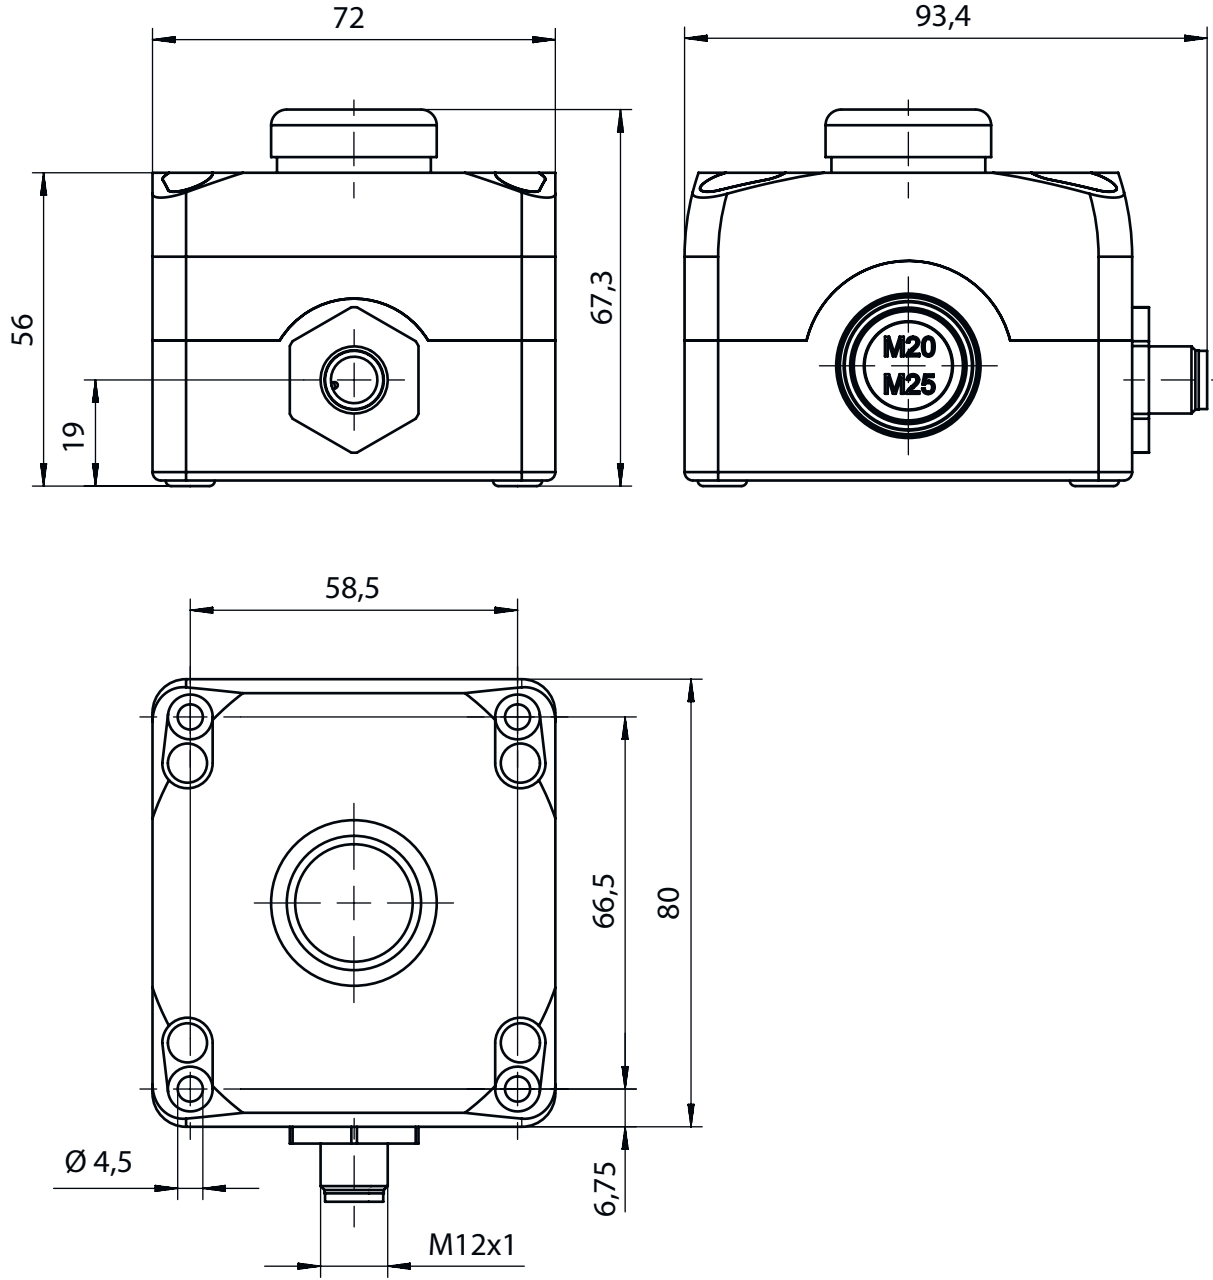

Bağlantı 1

Bağlantı türü	Yuvarlak konektör
Vida dişi büyüklüğü	M12
Tip	erkek
Malzeme	Plastik
Kutup sayısı	4 kutuplu

Mekanik bilgiler

Ölçü (G x Y x U)	72 mm x 56 mm x 80 mm
Plastik gövde	cam fiber takviyeli (PPS), kendiliğinden söner
Net ağırlık	250 g
Gövde rengi	gri siyah
Malzeme sıkma sacı	Paslanmaz çelik

Boyutlandırılmış çizimler

Tüm ölçü bilgileri milimetre cinsindedir

Elektrik bağlantısı

Bağlantı 1

Bağlantı türü	Yuvarlak konnektör
Vida dişi büyüklüğü	M12
Tip	erkek
Malzeme	Plastik
Kutup sayısı	4 kutuplu
Kodlama	A kodlu