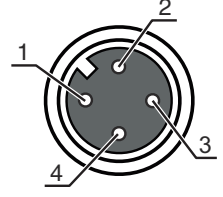

Bağlantı 1

Bağlantı türü	Yuvarlak konektör
Vida dişi büyüklüğü	M12
Tip	erkek
Malzeme	Plastik
Kutup sayısı	4 kutuplu

Mekanik bilgiler

Ölçü (G x Y x U)	72 mm x 56 mm x 80 mm
Plastik gövde	cam fiber takviyeli (PPS), kendiliğinden söner
Net ağırlık	250 g
Gövde rengi	gri siyah
Malzeme sıkma sacı	Paslanmaz çelik

Boyutlandırılmış çizimler

Tüm ölçü bilgileri milimetre cinsindedir

Elektrik bağlantısı

Bağlantı 1

Bağlantı türü	Yuvarlak konnektör
Vida dişi büyüklüğü	M12
Tip	erkek
Malzeme	Plastik
Kutup sayısı	4 kutuplu
Kodlama	A kodlu

Elektrik bağlantısı

Pin	Pin tahsisi	İletken rengi
1	NO(1)	kahverengi
2	LED	beyaz
3	LED	Mavi
4	NO(1)	siyah

Aksesuarlar

Bağlantı teknolojisi - bağlantı kabloları

Ürün no.	Adı	Ürün	Tanım
50130648	KD U-M12-4A-V1-020	Bağlantı kablosu	Bağlantı 1: Yuvarlak konektör, M12, eksenel, dişi, A kodlu, 4 kutuplu Yuvarlak konektör, LED: Hayır Bağlantı 2: açık uç Korumalı: Hayır Kablo uzunluğu: 2.000 mm Malzeme kılıf: PVC
50130651	KD U-M12-4A-V1-030	Bağlantı kablosu	Bağlantı 1: Yuvarlak konektör, M12, eksenel, dişi, A kodlu, 4 kutuplu Yuvarlak konektör, LED: Hayır Bağlantı 2: açık uç Korumalı: Hayır Kablo uzunluğu: 3.000 mm Malzeme kılıf: PVC
50130652	KD U-M12-4A-V1-050	Bağlantı kablosu	Bağlantı 1: Yuvarlak konektör, M12, eksenel, dişi, A kodlu, 4 kutuplu Yuvarlak konektör, LED: Hayır Bağlantı 2: açık uç Korumalı: Hayır Kablo uzunluğu: 5.000 mm Malzeme kılıf: PVC