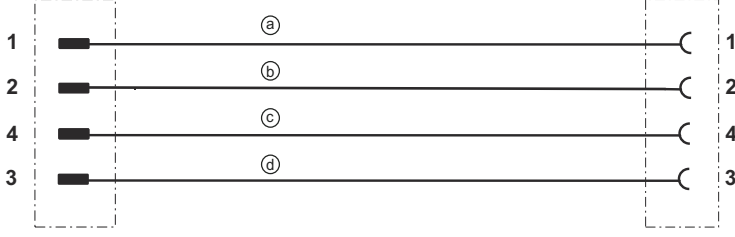

Devre şeması

Bağlantı şeması

- a Esnek kablo kahverengi
- b Esnek kablo beyaz
- c Esnek kablo siyah
- d Esnek kablo mavi

Aksesuarlar

Genel

	Ürün no.	Adı	Ürün	Tanım
	50132266	TT-Set 0,6-13	Alet	Tür: Tork anahtarı Anahtar genişliği: 13 mm Tork: 0,6 N·m Malzeme: Plastik, Paslanmaz çelik Ortam sıcaklığı: -40 ... 120 °C

Uyarı

↗ Mevcut tüm aksesuarların bir listesini, Leuze'nin internet sitesinde, ürün ayrıntıları sayfasındaki İndir sekmesinde bulabilirsiniz.