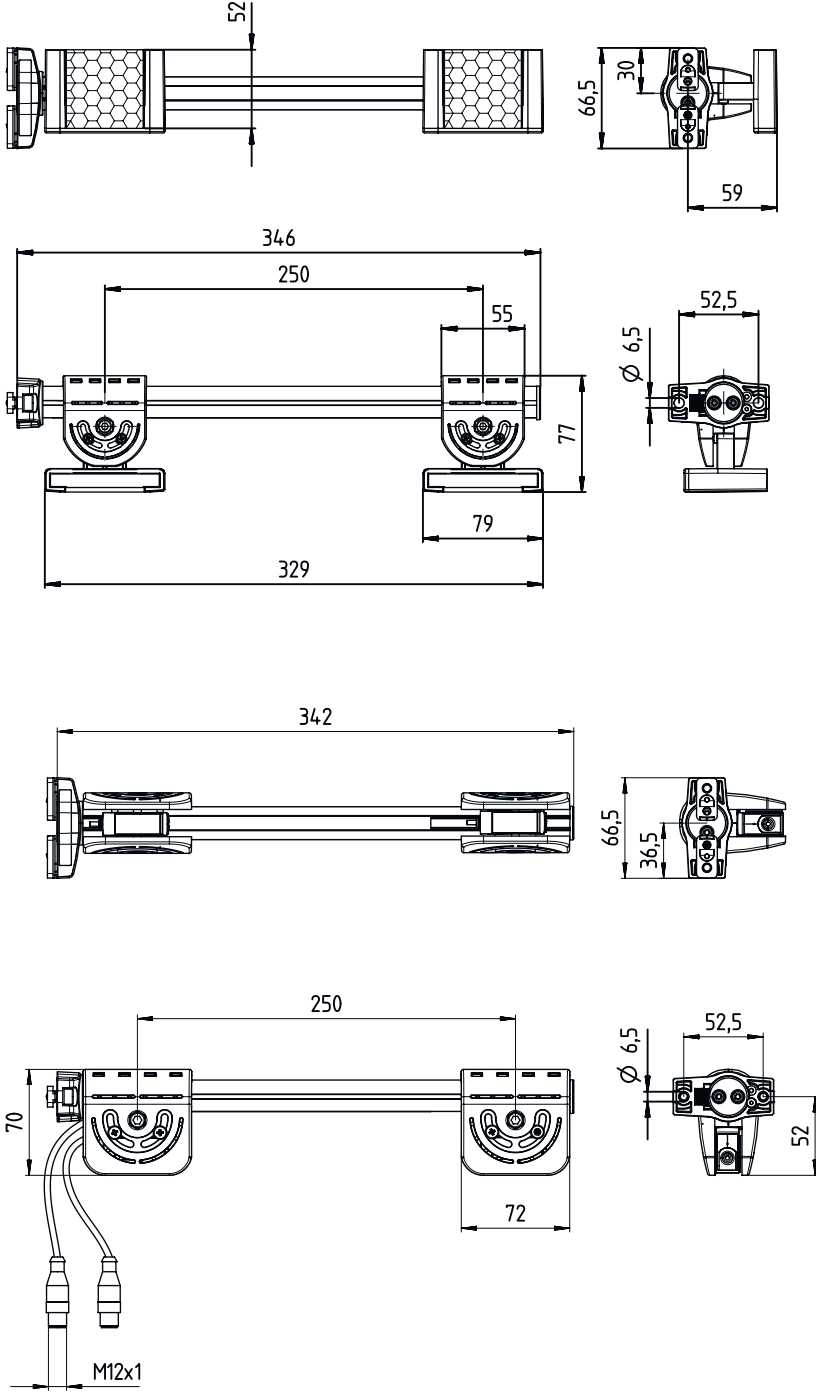

## Bağlantı

Bağlantı sayısı	2 Adet
<b>Bağlantı 1</b>	
İşlev	Sensör modülü ile bağlantı
Bağlantı türü	Yuvarlak konnektörlü kablo
Kablo uzunluğu	2.000 mm
Vida dışi büyüklüğü	M12
Tip	erkek
Kutup sayısı	4 kutuplu
<b>Bağlantı 2</b>	
İşlev	Sensör modülü ile bağlantı
Bağlantı türü	Yuvarlak konnektörlü kablo
Kablo uzunluğu	2.000 mm
Malzeme kılıf	PUR
Vida dışi büyüklüğü	M12
Tip	erkek
Kutup sayısı	4 kutuplu

## Mekanik bilgiler

Net ağırlık	1.210 g
Gövde rengi	sarı, RAL 1021
Montaj braketi türü	beraberinde gelen montaj braketi
Susturma sensörleri türü	Reflektörden yansımali fotoelektrik sensörler PRK 25C
Susturma sensörü sayısı	2 Adet
Reflektör sayısı	2 Adet

## Boyutlandırılmış çizimler

Tüm ölçü bilgileri milimetre cinsindedir

### Bağlantı 1

İşlev	Sensör modülü ile bağlantı
Bağlantı türü	Yuvarlak konnektörlü kablo
Kablo uzunluğu	2.000 mm
Vida dişi büyüklüğü	M12
Tip	erkek
Kutup sayısı	4 kutuplu