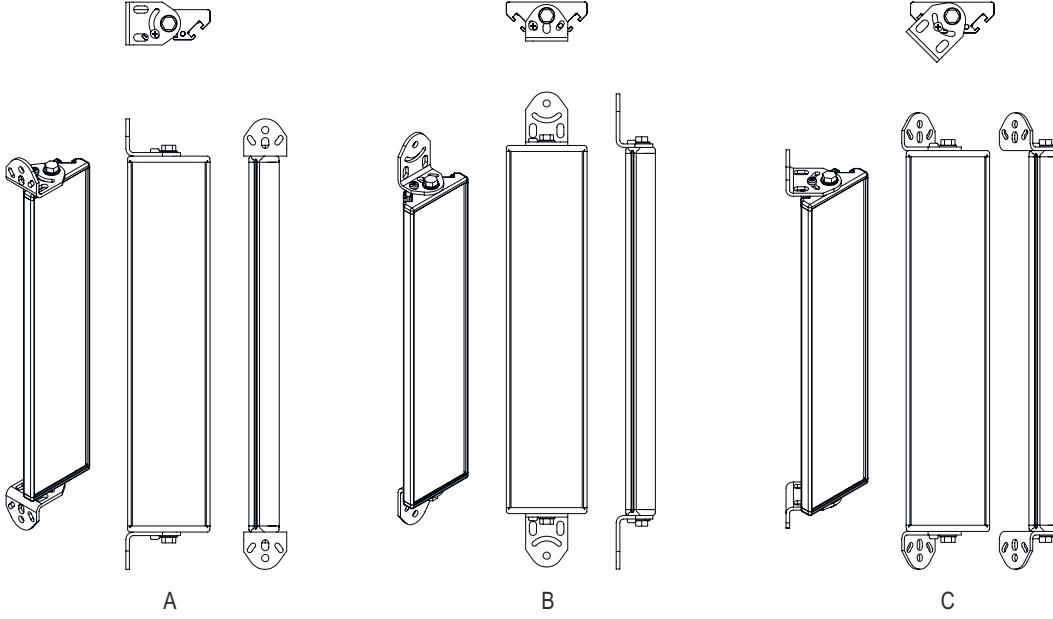

Boyutlandırılmış çizimler

Tüm ölçü bilgileri milimetre cinsindedir

Ayna

L Uzunluk = 220 mm
SL Ayna uzunluğu = 210 mm

Montaj mesafeleri

Boyutlandırılmış çizimler

BT-2UM60 standart açılı montaj

- A yandan
- B arka tarafta
- C eğri olarak ayarlanabilir (0 - 90°)

Boyutlandırılmış çizimler

BT-2SB10 çevirme yuvalı montaj

A

B

A arka tarafta

B Yanda 45°

Aksesuarlar

Montaj teknięi - montaj braketi açısı