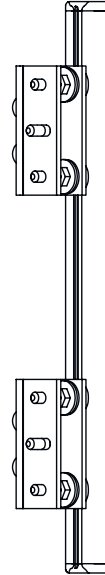

Teknik veri sayfası

Yön deęiřtirici ayna

Ürün no.: 50110200
US 60-150W

İçerik

- Teknik veriler
- Boyutlandırılmış çizimler
- Aksesuarlar

Şekil farklılık gösterebilir

Teknik veriler

Temel veriler

İçerięi	2 adet somun tařı M6
Tip, kolonlar ve ayna	Yüzey saptırma aynası

Mekanik bilgiler

Ölçü (G x Y x U)	25 mm x 68 mm x 220 mm
Net ağırlık	600 g
Gövde rengi	sarı, RAL 1021
Montaj braketi türü	Döner montaj braketi Somun montajı
Sensör için uygundur	Sabit barkod okuyucusu
Ayna uzunluęu	210 mm
Ayna genişlięi	60 mm

Boyutlandırılmış çizimler

Tüm ölçü bilgileri milimetre cinsindedir

Ayna

L Uzunluk = 220 mm
SL Ayna uzunluğu = 210 mm

Montaj mesafeleri

Boyutlandırılmış çizimler

BT-2UM60 standart açılı montaj

- A yandan
- B arka tarafta
- C eğri olarak ayarlanabilir (0 - 90°)

Boyutlandırılmış çizimler

BT-2SB10 çevirme yuvalı montaj

A

B

A arka tarafta

B Yanda 45°

Aksesuarlar

Montaj teknięi - montaj braketi açısı