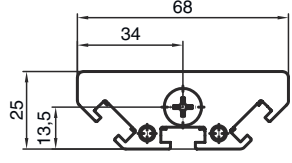

Teknik veri sayfası

Yön deęiřtirici ayna

Ürün no.: 50110200
US 60-150W

İçerik

- Teknik veriler
- Boyutlandırılmış çizimler
- Aksesuarlar

Şekil farklılık gösterebilir

Teknik veriler

Temel veriler

İçerięi	2 adet somun tařı M6
Tip, kolonlar ve ayna	Yüzey saptırma aynası

Mekanik bilgiler

Ölçü (G x Y x U)	25 mm x 68 mm x 220 mm
Net ağırlık	600 g
Gövde rengi	sarı, RAL 1021
Montaj braketi türü	Döner montaj braketi Somun montajı
Sensör için uygundur	Sabit barkod okuyucusu
Ayna uzunluęu	210 mm
Ayna genişlięi	60 mm

Boyutlandırılmış çizimler

Tüm ölçü bilgileri milimetre cinsindedir

Ayna

L Uzunluk = 220 mm
SL Ayna uzunluğu = 210 mm

Montaj mesafeleri

Boyutlandırılmış çizimler

BT-2UM60 standart açılı montaj

- A yandan
- B arka tarafta
- C eğri olarak ayarlanabilir (0 - 90°)