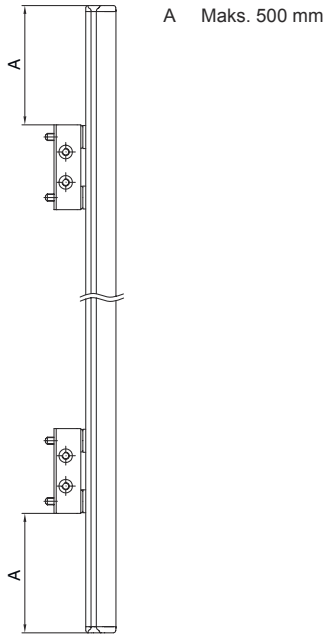

Teknik veri sayfası

Yön deęiřtirici ayna

Ürün no.: 50110200
US 60-150W

İçerik

- Teknik veriler
- Boyutlandırılmış çizimler
- Aksesuarlar

Şekil farklılık gösterebilir

Teknik veriler

Temel veriler

İçerięi	2 adet somun tařı M6
Tip, kolonlar ve ayna	Yüzey saptırma aynası

Mekanik bilgiler

Ölçü (G x Y x U)	25 mm x 68 mm x 220 mm
Net ağırlık	600 g
Gövde rengi	sarı, RAL 1021
Montaj braketi türü	Döner montaj braketi Somun montajı
Sensör için uygundur	Sabit barkod okuyucusu
Ayna uzunluęu	210 mm
Ayna genişlięi	60 mm

Boyutlandırılmış çizimler

Tüm ölçü bilgileri milimetre cinsindedir

Ayna

L Uzunluk = 220 mm
SL Ayna uzunluğu = 210 mm

Montaj mesafeleri

Boyutlandırılmış çizimler

BT-2UM60 standart açılı montaj

- A yandan
- B arka tarafta
- C eğri olarak ayarlanabilir (0 - 90°)

	Ürün no.	Adı	Ürün	Tanım
	424422	BT-2SB10	Set montaj braketsi	Montaj ünitesinin uygulanması: Sıkma yuvası Montaj braketsi, tesis tarafı: Geçiş montaj braketsi Montaj braketsi, cihaz tarafı: kelepçelenebilir, yandaki C somununda Montaj ünitesi türü: çevrilebilir Dönüş aralığı: -8 ... 8 ° Malzeme: Metal