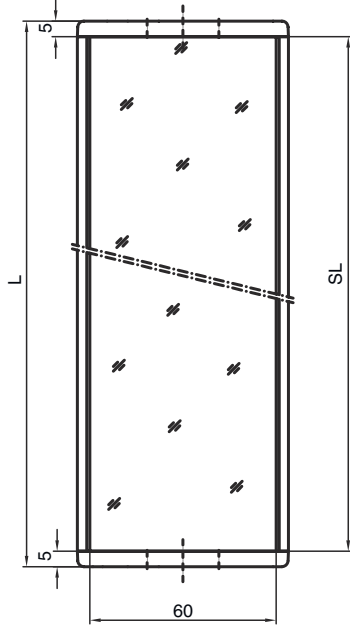

Teknik veri sayfası

Yön deęiřtirici ayna

Ürün no.: 50110200
US 60-150W

İçerik

- Teknik veriler
- Boyutlandırılmış çizimler
- Aksesuarlar

Şekil farklılık gösterebilir

Teknik veriler

Temel veriler

İçerięi	2 adet somun tařı M6
Tip, kolonlar ve ayna	Yüzey saptırma aynası

Mekanik bilgiler

Ölçü (G x Y x U)	25 mm x 68 mm x 220 mm
Net ağırlık	600 g
Gövde rengi	sarı, RAL 1021
Montaj braketi türü	Döner montaj braketi Somun montajı
Sensör için uygundur	Sabit barkod okuyucusu
Ayna uzunluęu	210 mm
Ayna genişlięi	60 mm

Boyutlandırılmış çizimler

Tüm ölçü bilgileri milimetre cinsindedir

Ayna

L Uzunluk = 220 mm
SL Ayna uzunluğu = 210 mm

Montaj mesafeleri

Boyutlandırılmış çizimler

BT-2UM60 standart açılı montaj

- A yandan
- B arka tarafta
- C eğri olarak ayarlanabilir (0 - 90°)