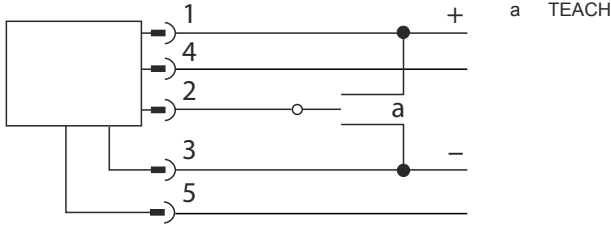

Elektrik bağlantısı

Bağlantı 1

İşlev	Cihaz bağlantısı
	Tanıtmaya girişi
Bağlantı türü	Yuvarlak konnektör
Kablo uzunluğu	300 mm
Kablo rengi	siyah
Vida dişi büyüklüğü	M12
Tip	dişi
Malzeme	Plastik
Kutup sayısı	5 kutuplu
Kodlama	A kodlu

Bağlantı 2

İşlev	Cihaz bağlantısı
Bağlantı türü	Yuvarlak konnektör
Vida dişi büyüklüğü	M12
Tip	erkek
Malzeme	Metal
Kutup sayısı	5 kutuplu
Kodlama	A kodlu

Devre şeması

Aksesuarlar

Bağlantı teknolojisi – Bağlantı kabloları