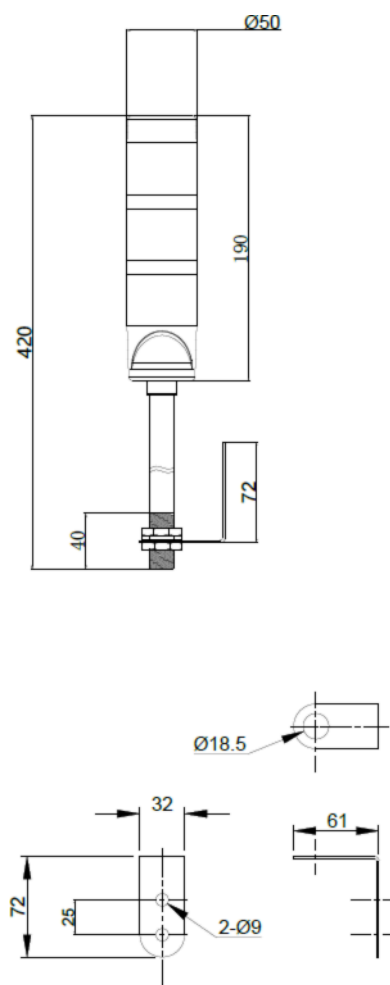

## 机械参数

结构	圆柱形
尺寸 ( $\varnothing$ x L )	50 mm x 190 mm
螺纹导程	1.5 mm
外壳材料	金属
金属外壳	铝
光区材料	塑料, 聚碳酸酯
净重	310 g
外壳颜色	黑色
设备侧固定件类型	螺旋式 / 垂直
光源类型	LED/24V
帽罩模块	预集束 3 件
信号图	长亮
反射角度	-90~+90°
模块顺序 ( 上升 )	红色, 桔黄色, 绿色

# 尺寸图纸

所有尺寸单位均为毫米