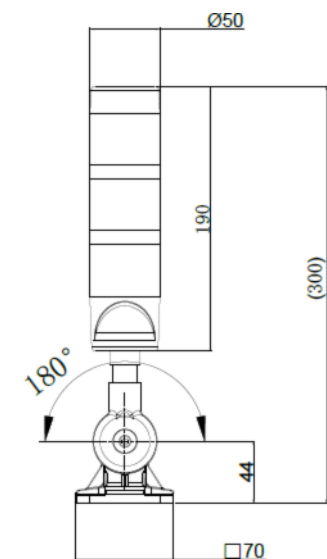

### 机械参数

结构	圆柱形
尺寸 ( $\varnothing \times L$ )	50 mm x 190 mm
螺纹导程	1.5 mm
外壳材料	金属
金属外壳	铝
光区材料	塑料, 聚碳酸酯
净重	310 g
外壳颜色	黑色
设备侧固定件类型	螺旋式 / 垂直
光源类型	LED/24V
帽罩模块	预集束 3 件
信号图	长亮
反射角度	-90~+90°
模块顺序 ( 上升 )	红色, 桔黄色, 绿色

# 尺寸图纸

所有尺寸单位均为毫米