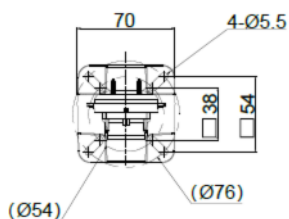

尺寸图纸

所有尺寸单位均为毫米