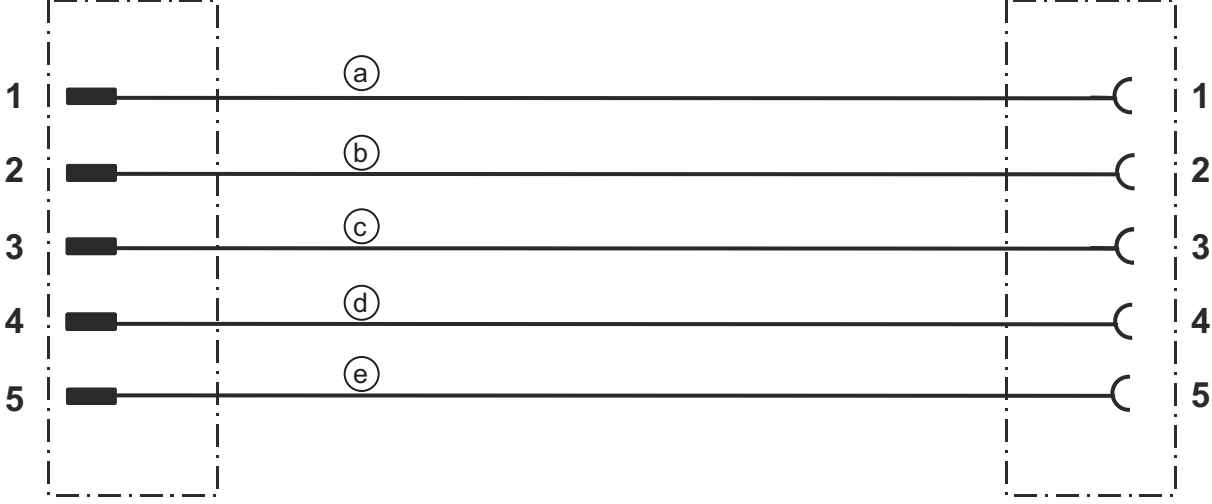

Elektrik bağlantısı

Bağlantı 1

Bağlantı türü	Yuvarlak konektör
Vida dişi büyüklüğü	M12
Tip	dişi
Kutup sayısı	5 kutuplu
Kodlama	A kodlu
Versiyon	eksenel
Yuvarlak konektör, LED	Hayır

Bağlantı 2

Bağlantı türü	Yuvarlak konektör
Vida dişi büyüklüğü	M12
Tip	erkek
Kutup sayısı	5 kutuplu
Kodlama	A kodlu
Versiyon	eksenel

Devre şeması

Aksesuarlar

Genel

	Ürün no.	Adı	Ürün	Tanım
	50132266	TT-Set 0,6-13	Alet	Tür: Tork anahtarı Anahtar genişliği: 13 mm Tork: 0,6 N·m Malzeme: Plastik, Paslanmaz çelik Ortam sıcaklığı: -40 ... 120 °C