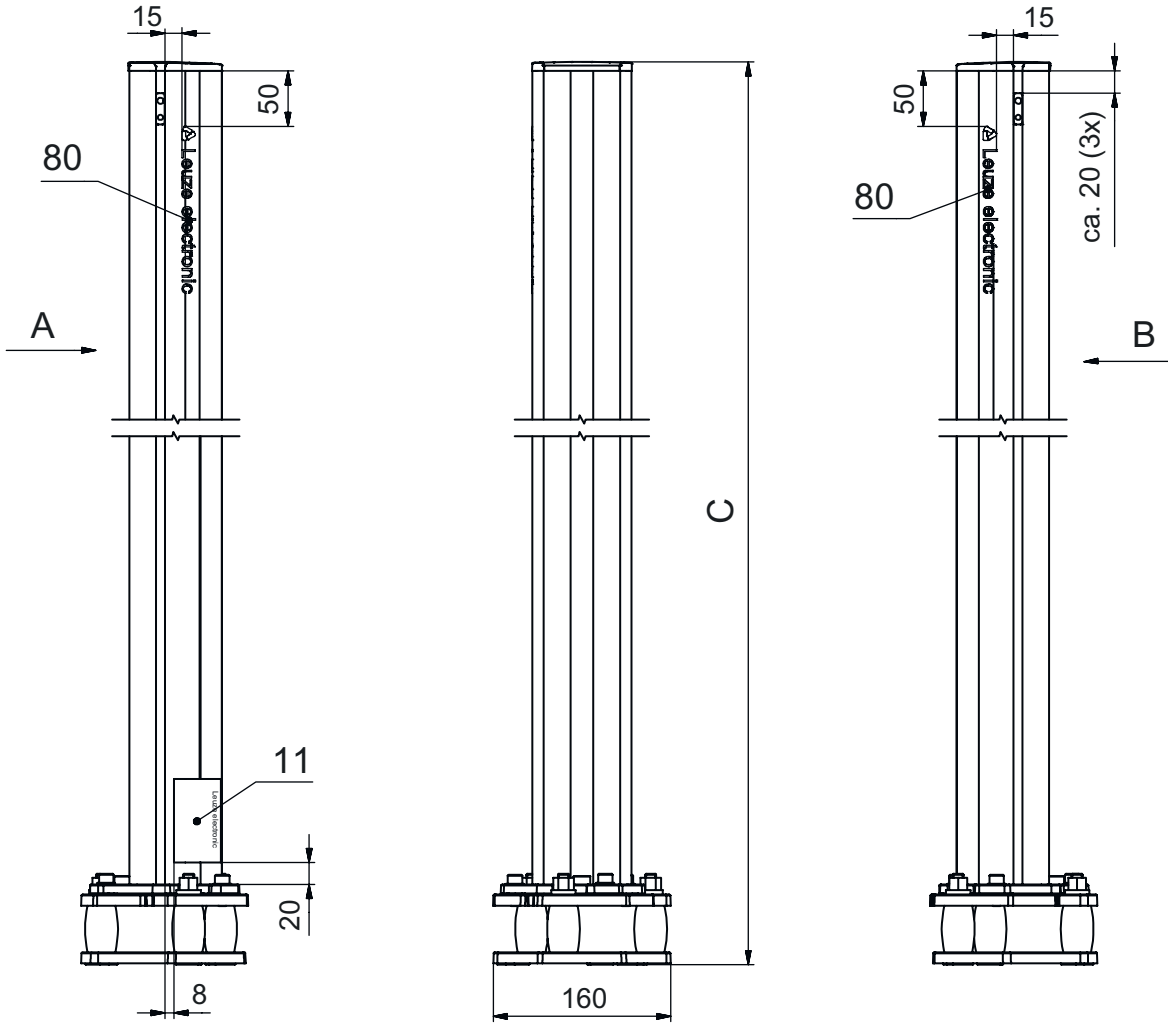

기술 데이터 시트

장치 컬럼

품목 번호: 549857

UDC-2500-S2

내용

- 기술 데이터
- 치수 도면
- 액세서리

그림과 차이가 날 수 있습니다

기술 데이터

기본 데이터

시리즈	UDC
포함됨	BT-P40 클램프 브래킷, 2개 바닥 설치용 고정세트
적합한 적용 대상:	멀티 라이트빔 안전센서 MLD 500, MLD 300 안전 라이트 커튼 MLC 500, MLC 300
타입, 칼럼 및 미러	장치 컬럼

기능

기능	라이트 커튼 및 다중빔 광전 감지기의 설치 및 보호 조정 가능, 3 방향
----	--

기술 데이터

치수(너비 x 높이 x 길이)	160 mm x 2,560 mm x 149 mm
하우징 재료	금속 플라스틱
금속 하우징	알루미늄
순중량	8,575 g
하우징 색상	황색, RAL 1021
고정 방식	바닥 고정 설치판
기계식 리셋 기능	예
발발침대를 제외한 칼럼 높이	2,500 mm
액세서리 외부 설치	측면 후방

치수 도면

전체 치수 정보(mm)

- A 전방
- B 전방
- C 전체 높이 = 2560mm

치수 도면

L 발받침대를 제외한 칼럼 높이 = 2500 mm

액세서리

일반

품목 번호	명칭	품목	설명
50144378	SET 10x AC-UDC-2000	프로파일	포함됨: 10개 적합한 적용 대상: 장치 칼럼 UDC-S2, DC-S2 길이: 2,000 mm 재료: PVC

액세서리

대체품

	품목 번호	명칭	품목	설명
	430220	SP-SET AP UDC/DC/ UMC/MC	장치 및 미러 칼럼 액세서리 세트	상품 종류: 어댑터 플레이트 치수: 17.5 mm 하우징 색상: 흑색

참고

제공되는 모든 액세서리 품목의 목록은 로이체 웹 사이트에서 품목 세부사항 페이지의 다운로드 탭을 참조하십시오.