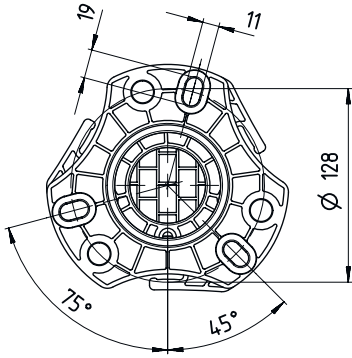

기본 데이터

시리즈	UDC
포함됨	BT-P40 클램프 브래킷, 2개 바닥 설치용 고정세트
적합한 적용 대상:	멀티 라이트빔 안전센서 MLD 500, MLD 300 안전 라이트 커튼 MLC 500, MLC 300
타입, 칼럼 및 미러	장치 컬럼

기능

기능	라이트 커튼 및 다중빔 광전 감지기의 설치 및 보호 조정 가능, 3 방향
----	--

기술 데이터

치수(너비 x 높이 x 길이)	160 mm x 2,560 mm x 149 mm
하우징 재료	금속 플라스틱
금속 하우징	알루미늄
순중량	8,575 g
하우징 색상	황색, RAL 1021
고정 방식	바닥 고정 설치판
기계식 리셋 기능	예
발발침대를 제외한 칼럼 높이	2,500 mm
액세서리 외부 설치	측면 후방

분류

HS 번호	76042990
ECLASS 5.1.4	27279290
ECLASS 8.0	27279290
ECLASS 9.0	27279090
ECLASS 10.0	27273792
ECLASS 11.0	27273792
ECLASS 12.0	27273792
ECLASS 13.0	27273792
ECLASS 14.0	27273792
ETIM 5.0	EC002498
ETIM 6.0	EC003015
ETIM 7.0	EC003015
ETIM 8.0	EC003015
ETIM 9.0	EC003015

치수 도면

전체 치수 정보(mm)

- A 전방
- B 전방
- C 전체 높이 = 2560mm

치수 도면

L 발받침대를 제외한 칼럼 높이 = 2500 mm

액세서리

일반

품목 번호	명칭	품목	설명
50144378	SET 10x AC-UDC-2000	프로파일	포함됨: 10개 적합한 적용 대상: 장치 칼럼 UDC-S2, DC-S2 길이: 2,000 mm 재료: PVC

액세서리

대체품

	품목 번호	명칭	품목	설명
	430220	SP-SET AP UDC/DC/ UMC/MC	장치 및 미러 칼럼 액세서리 세트	상품 종류: 어댑터 플레이트 치수: 17.5 mm 하우징 색상: 흑색

참고

제공되는 모든 액세서리 품목의 목록은 로이체 웹 사이트에서 품목 세부사항 페이지의 다운로드 탭을 참조하십시오.