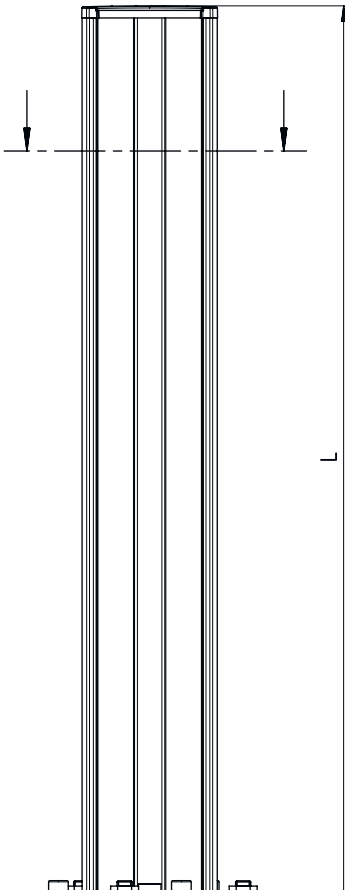

기술 데이터 시트

장치 컬럼

품목 번호: 549857

UDC-2500-S2

내용

- 기술 데이터
- 치수 도면
- 액세서리

그림과 차이가 날 수 있습니다

기술 데이터

기본 데이터

시리즈	UDC
포함됨	BT-P40 클램프 브래킷, 2개 바닥 설치용 고정세트
적합한 적용 대상:	멀티 라이트빔 안전센서 MLD 500, MLD 300 안전 라이트 커튼 MLC 500, MLC 300
타입, 칼럼 및 미러	장치 컬럼

기능

기능	라이트 커튼 및 다중빔 광전 감지기의 설치 및 보호 조정 가능, 3 방향
----	--

기술 데이터

치수(너비 x 높이 x 길이)	160 mm x 2,560 mm x 149 mm
하우징 재료	금속 플라스틱
금속 하우징	알루미늄
순중량	8,575 g
하우징 색상	황색, RAL 1021
고정 방식	바닥 고정 설치판
기계식 리셋 기능	예
발발침대를 제외한 칼럼 높이	2,500 mm
액세서리 외부 설치	측면 후방

치수 도면

전체 치수 정보(mm)

- A 전방
- B 전방
- C 전체 높이 = 2560mm

치수 도면

L 발받침대를 제외한 칼럼 높이 = 2500 mm

액세서리

일반

품목 번호	명칭	품목	설명
50144378	SET 10x AC-UDC-2000	프로파일	포함됨: 10개 적합한 적용 대상: 장치 칼럼 UDC-S2, DC-S2 길이: 2,000 mm 재료: PVC

액세서리

대체품

	품목 번호	명칭	품목	설명
	430220	SP-SET AP UDC/DC/ UMC/MC	장치 및 미러 칼럼 액세서리 세트	상품 종류: 어댑터 플레이트 치수: 17.5 mm 하우징 색상: 흑색

참고

제공되는 모든 액세서리 품목의 목록은 로이체 웹 사이트에서 품목 세부사항 페이지의 다운로드 탭을 참조하십시오.