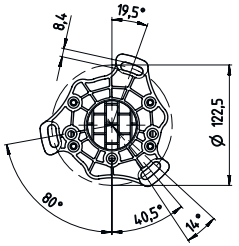

기본 데이터

시리즈	DC
포함됨	BT-P40 클램프 브래킷, 2개
적합한 적용 대상:	멀티 라이트빔 안전센서 MLD 500, MLD 300
	안전 라이트 커튼 MLC 500, MLC 300
타입, 칼럼 및 미러	장치 컬럼

기능

기능	라이트 커튼 및 다중빔 광전 감지기의 설치 및 보호
	조정 가능, 2 방향

기술 데이터

치수(너비 x 높이 x 길이)	134 mm x 1,300 mm x 134 mm
하우징 재료	금속
	플라스틱
금속 하우징	알루미늄
순중량	3,935 g
하우징 색상	황색, RAL 1021
고정 방식	설치판
기계식 리셋 기능	아니요
발발침대를 제외한 칼럼 높이	1,300 mm
액세서리 외부 설치	측면
	후방

분류

HS 번호	76042990
ECLASS 5.1.4	27279290
ECLASS 8.0	27279290
ECLASS 9.0	27279090
ECLASS 10.0	27273792
ECLASS 11.0	27273792
ECLASS 12.0	27273792
ECLASS 13.0	27273792
ECLASS 14.0	27273792
ETIM 5.0	EC002498
ETIM 6.0	EC003015
ETIM 7.0	EC003015
ETIM 8.0	EC003015
ETIM 9.0	EC003015

치수 도면

전체 치수 정보(mm)

- A 전방
- B 전방
- C 전체 높이 = 1300mm

치수 도면

L 전체 높이 = 1300mm

액세서리

일반

품목 번호	명칭	품목	설명
50144378	SET 10x AC-UDC-2000	프로파일	포함됨: 10개 적합한 적용 대상: 장치 컬럼 UDC-S2, DC-S2 길이: 2,000 mm 재료: PVC

액세서리

대체품

	품목 번호	명칭	품목	설명
	430220	SP-SET AP UDC/DC/ UMC/MC	장치 및 미러 칼럼 액세서리 세트	상품 종류: 어댑터 플레이트 치수: 17.5 mm 하우징 색상: 흑색

참고

제공되는 모든 액세서리 품목의 목록은 로이체 웹 사이트에서 품목 세부사항 페이지의 다운로드 탭을 참조하십시오.