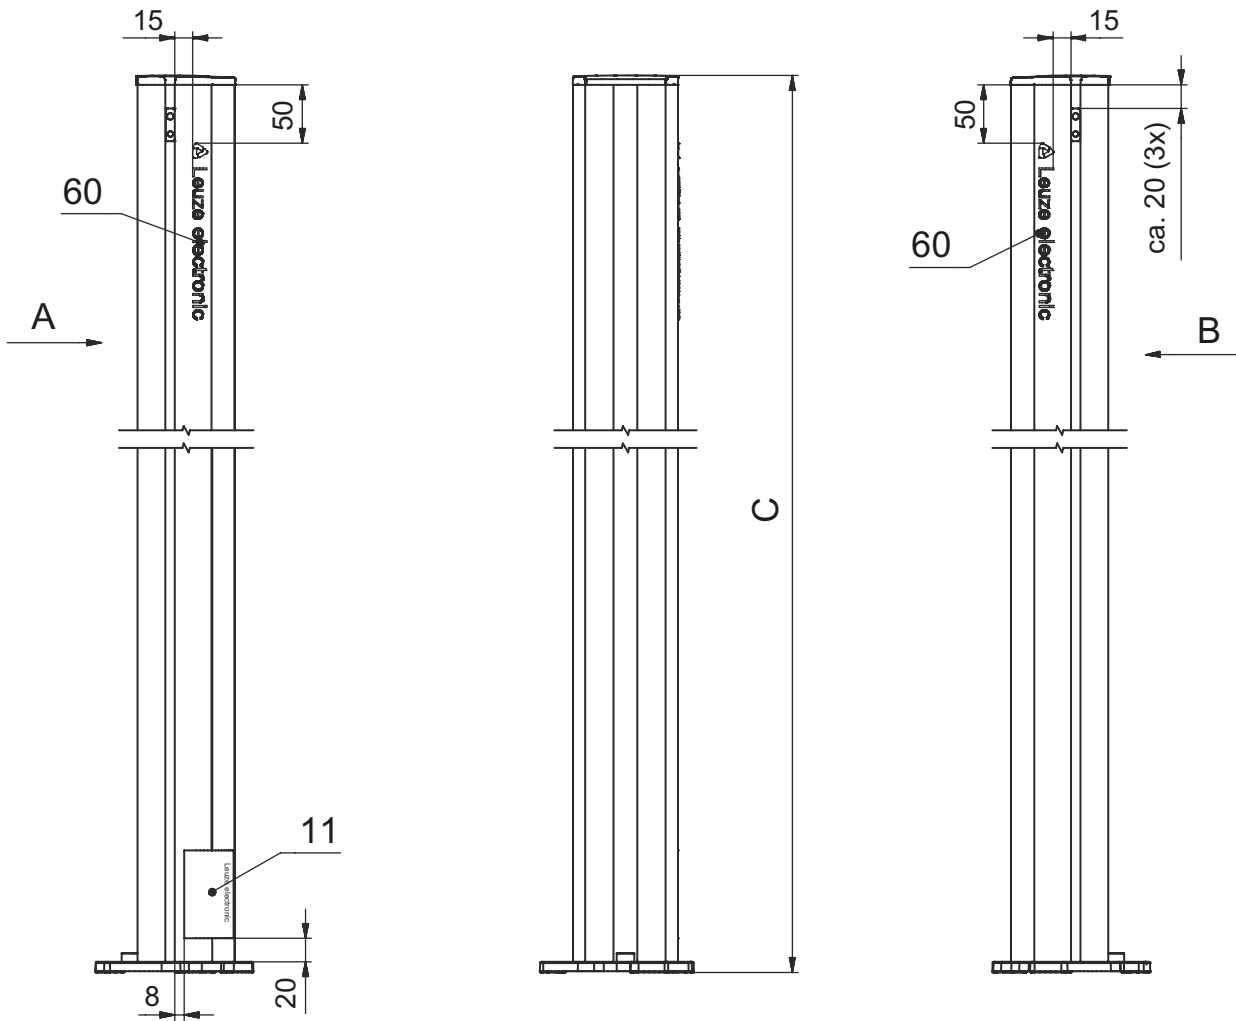

기술 데이터 시트

장치 컬럼

품목 번호: 549622

DC-1300-S2

내용

- 기술 데이터
- 치수 도면
- 액세서리

그림과 차이가 날 수 있습니다

기술 데이터

기본 데이터

시리즈	DC
포함됨	BT-P40 클램프 브래킷, 2개
적합한 적용 대상:	멀티 라이트빔 안전센서 MLD 500, MLD 300
	안전 라이트 커튼 MLC 500, MLC 300
타입, 칼럼 및 미러	장치 컬럼

기능

기능	라이트 커튼 및 다중빔 광전 감지기의 설치 및 보호
	조정 가능, 2 방향

기술 데이터

치수(너비 x 높이 x 길이)	134 mm x 1,300 mm x 134 mm
하우징 재료	금속
	플라스틱
금속 하우징	알루미늄
순중량	3,935 g
하우징 색상	황색, RAL 1021
고정 방식	설치판
기계식 리셋 기능	아니요
발발침대를 제외한 칼럼 높이	1,300 mm
액세서리 외부 설치	측면
	후방

치수 도면

전체 치수 정보(mm)

- A 전방
- B 전방
- C 전체 높이 = 1300mm

치수 도면

L 전체 높이 = 1300mm

액세서리

일반

품목 번호	명칭	품목	설명
50144378	SET 10x AC-UDC-2000	프로파일	포함됨: 10개 적합한 적용 대상: 장치 컬럼 UDC-S2, DC-S2 길이: 2,000 mm 재료: PVC

액세서리

대체품

	품목 번호	명칭	품목	설명
	430220	SP-SET AP UDC/DC/ UMC/MC	장치 및 미러 칼럼 액세서리 세트	상품 종류: 어댑터 플레이트 치수: 17.5 mm 하우징 색상: 흑색

참고

제공되는 모든 액세서리 품목의 목록은 로이체 웹 사이트에서 품목 세부사항 페이지의 다운로드 탭을 참조하십시오.