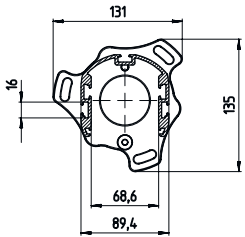

기본 데이터

시리즈	DC
포함됨	BT-P40 클램프 브래킷, 2개
적합한 적용 대상:	멀티 라이트빔 안전센서 MLD 500, MLD 300
	안전 라이트 커튼 MLC 500, MLC 300
타입, 칼럼 및 미러	장치 컬럼

기능

기능	라이트 커튼 및 다중빔 광전 감지기의 설치 및 보호
	조정 가능, 2 방향

기술 데이터

치수(너비 x 높이 x 길이)	134 mm x 1,300 mm x 134 mm
하우징 재료	금속
	플라스틱
금속 하우징	알루미늄
순중량	3,935 g
하우징 색상	황색, RAL 1021
고정 방식	설치판
기계식 리셋 기능	아니요
발발침대를 제외한 칼럼 높이	1,300 mm
액세서리 외부 설치	측면
	후방

치수 도면

전체 치수 정보(mm)

- A 전방
- B 전방
- C 전체 높이 = 1300mm

치수 도면

L 전체 높이 = 1300mm

액세서리

일반

품목 번호	명칭	품목	설명
50144378	SET 10x AC-UDC-2000	프로파일	포함됨: 10개 적합한 적용 대상: 장치 컬럼 UDC-S2, DC-S2 길이: 2,000 mm 재료: PVC

액세서리

대체품

	품목 번호	명칭	품목	설명
	430220	SP-SET AP UDC/DC/ UMC/MC	장치 및 미러 칼럼 액세서리 세트	상품 종류: 어댑터 플레이트 치수: 17.5 mm 하우징 색상: 흑색

참고

제공되는 모든 액세서리 품목의 목록은 로이체 웹 사이트에서 품목 세부사항 페이지의 다운로드 탭을 참조하십시오.