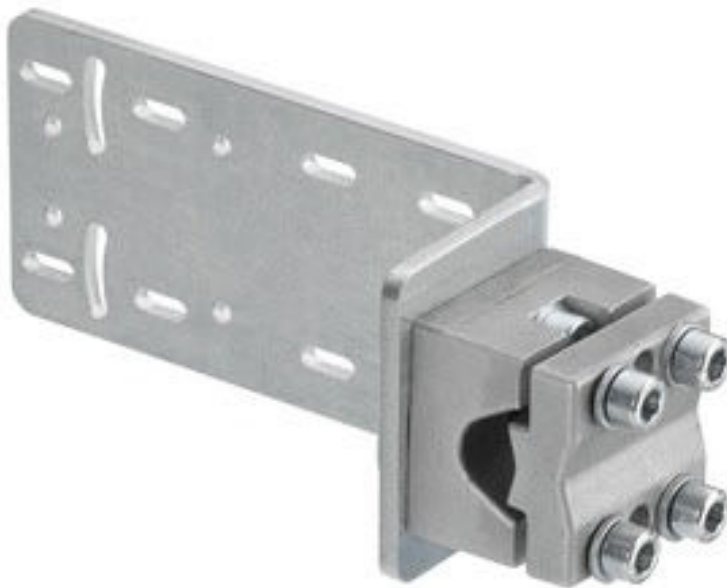

Folha de dados técnicos

Suporte de fixação

N.º do art.: 50144299

BTU 330M-1

Conteúdo

- Dados técnicos
- Desenhos dimensionais

A imagem pode divergir