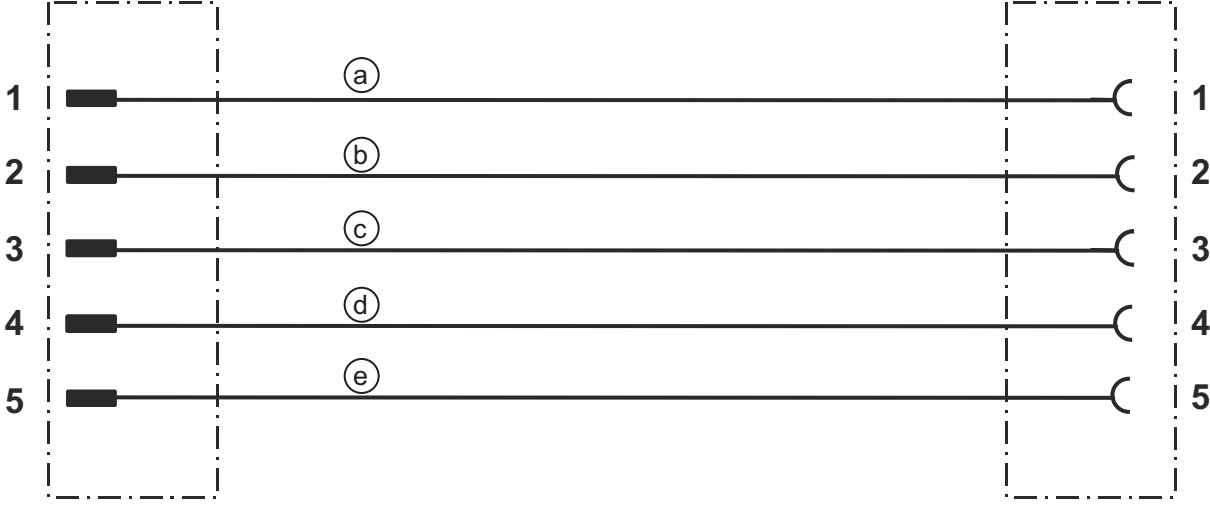

Elektrik bağlantısı

Bağlantı 1

Bağlantı türü	Yuvarlak konektör
Vida dişi büyüklüğü	M12
Tip	dişi
Kutup sayısı	5 kutuplu
Kodlama	A kodlu
Versiyon	eksenel
Yuvarlak konektör, LED	Hayır

Bağlantı 2

Bağlantı türü	Yuvarlak konektör
Vida dişi büyüklüğü	M12
Tip	erkek
Kutup sayısı	5 kutuplu
Kodlama	A kodlu
Versiyon	eksenel

Devre şeması

Aksesuarlar

Genel

	Ürün no.	Adı	Ürün	Tanım
	50132266	TT-Set 0,6-13	Alet	Tür: Tork anahtarı Anahtar genişliği: 13 mm Tork: 0,6 N·m Malzeme: Plastik, Paslanmaz çelik Ortam sıcaklığı: -40 ... 120 °C