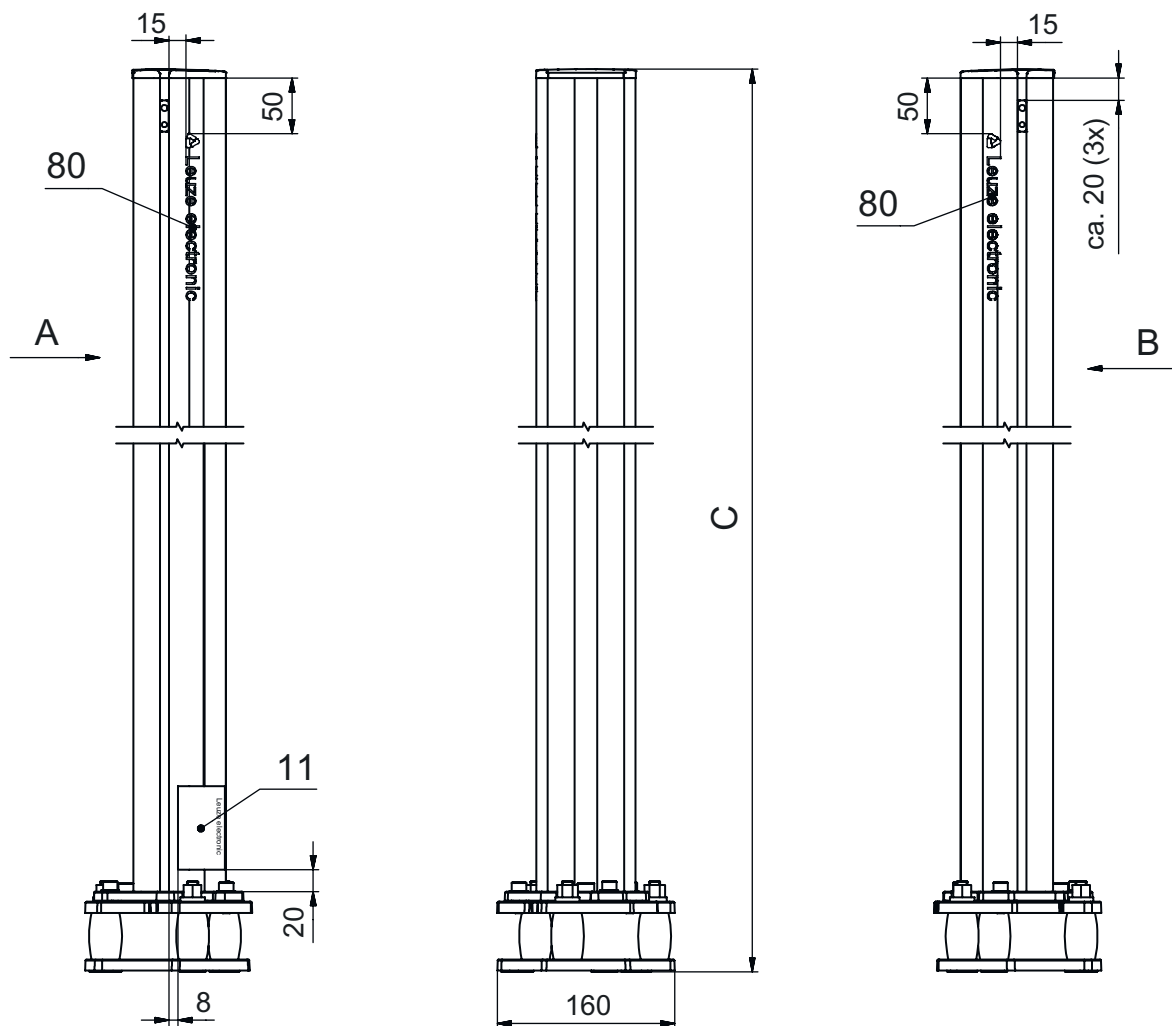

Hoja técnica

Columna de montaje

Código: 549857

UDC-2500-S2

Contenido

- Datos técnicos
- Dibujos acotados
- Accesorios

La figura puede variar

Datos técnicos

Datos básicos

Serie	UDC
Incluye	Juego de fijación para el montaje en el suelo Soportes de sujeción BT-P40, 2 piezas
Apropiado para	Cortinas ópticas de seguridad MLC 500, MLC 300 Dispositivos de seguridad multihaz MLD 500, MLD 300
Tipo, columnas y espejo	Columna de montaje

Funciones

Funciones	Ajustable, 3 direcciones Montaje y protección de cortinas ópticas y dispositivos de seguridad multihaz
------------------	---

Datos mecánicos

Dimensiones (An x Al x L)	160 mm x 2.560 mm x 149 mm
Material de carcasa	Metal Plástico
Carcasa de metal	Aluminio
Peso neto	8.575 g
Color de carcasa	Amarillo, RAL 1021
Tipo de fijación	Placa de montaje Sujeción al suelo
Función de rearme mecánica	Sí
Altura de columna sin pie	2.500 mm
Montaje externo de accesorios	Detrás Lateral

Dibujos acotados

Todas las medidas en milímetros

- A Al frente
- B Al frente
- C Altura total = 2560 mm

Dibujos acotados

L Altura de columna sin pie = 2500 mm

Accesorios

Generalidades

	Código	Denominación	Artículo	Descripción
	50144378	SET 10x AC-UDC-2000	Perfil	Incluye: 10 Apropiado para: Columnas de montaje UDC-S2, DC-S2 Dimensiones: 2.000 mm Color: Amarillo Material: PVC