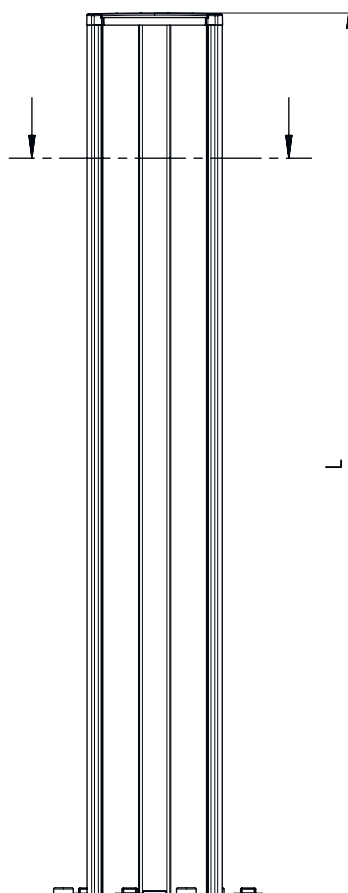

Hoja técnica

Columna de montaje

Código: 549857

UDC-2500-S2

Contenido

- Datos técnicos
- Dibujos acotados
- Accesorios

La figura puede variar

Datos técnicos

Funciones

Funciones	Ajustable, 3 direcciones Montaje y protección de cortinas ópticas y dispositivos de seguridad multihaz
------------------	---

Datos mecánicos

Dimensiones (An x Al x L)	160 mm x 2.560 mm x 149 mm
Material de carcasa	Metal Plástico
Carcasa de metal	Aluminio
Peso neto	8.575 g
Color de carcasa	Amarillo, RAL 1021
Tipo de fijación	Placa de montaje Sujeción al suelo
Función de rearme mecánica	Sí
Altura de columna sin pie	2.500 mm
Montaje externo de accesorios	Detrás Lateral

Dibujos acotados

Todas las medidas en milímetros

- A Al frente
- B Al frente
- C Altura total = 2560 mm

Dibujos acotados

L Altura de columna sin pie = 2500 mm

Accesorios

Generalidades

	Código	Denominación	Artículo	Descripción
	50144378	SET 10x AC-UDC-2000	Perfil	Incluye: 10 Apropiado para: Columnas de montaje UDC-S2, DC-S2 Dimensiones: 2.000 mm Color: Amarillo Material: PVC

Accesorios**Pieza de repuesto**

	Código	Denominación	Artículo	Descripción
	430220	SP-SET AP UDC/DC/ UMC/MC	Set de accesorios para las columnas de aparatos y de espejos	Tipo de artículo: Placa adaptadora Color de carcasa: Negro