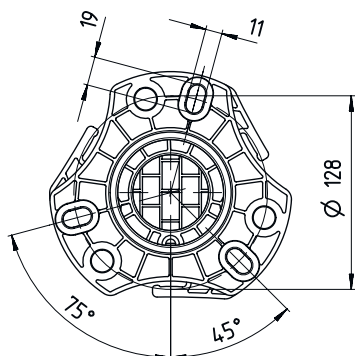

Funciones

Funciones	Ajustable, 3 direcciones Montaje y protección de cortinas ópticas y dispositivos de seguridad multihaz
------------------	---

Datos mecánicos

Dimensiones (An x Al x L)	160 mm x 2.560 mm x 149 mm
Material de carcasa	Metal Plástico
Carcasa de metal	Aluminio
Peso neto	8.575 g
Color de carcasa	Amarillo, RAL 1021
Tipo de fijación	Placa de montaje Sujeción al suelo
Función de rearme mecánica	Sí
Altura de columna sin pie	2.500 mm
Montaje externo de accesorios	Detrás Lateral

Dibujos acotados

Todas las medidas en milímetros

- A Al frente
- B Al frente
- C Altura total = 2560 mm

Dibujos acotados

L Altura de columna sin pie = 2500 mm

Accesorios

Generalidades

	Código	Denominación	Artículo	Descripción
	50144378	SET 10x AC-UDC-2000	Perfil	Incluye: 10 Apropiado para: Columnas de montaje UDC-S2, DC-S2 Dimensiones: 2.000 mm Color: Amarillo Material: PVC