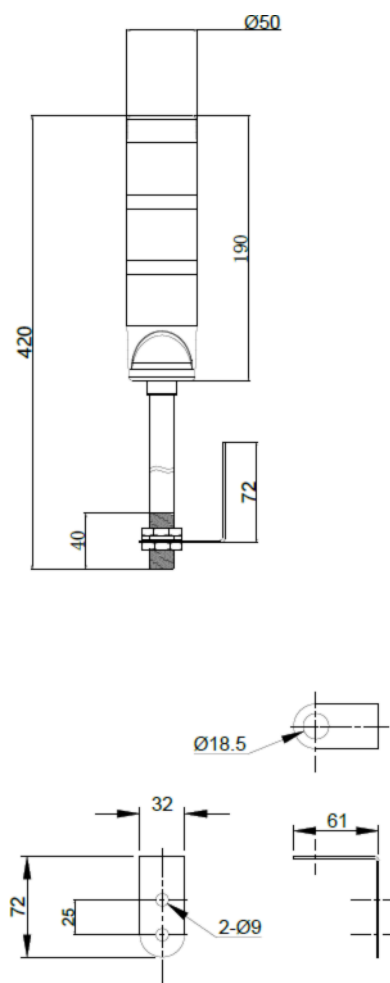

### Mechanische gegevens

Bouwworm	cilindrisch
Afmeting ( $\varnothing$ x l)	50 mm x 190 mm
Schroefdraadspoed	1,5 mm
Materiaal behuizing	Metaal
Behuizing metaal	Aluminium
Materiaal lichtvlak	Kunststof, Polycarbonaat
Nettogewicht	310 g
Kleur behuizing	zwart
Type bevestiging, installatiezijde	schroefbaar / verticaal
Type lichtmiddel	LED/24V
Bolkapmodule	3 stuks vorgeproduceerd
Signaalbeeld	Lamp brandt permanent
Uitstralhoek	-90~+90°
Volgorde van de modules (oplopend)	rood, oranje, groen

# Maattekeningen

Alle maten in millimeter